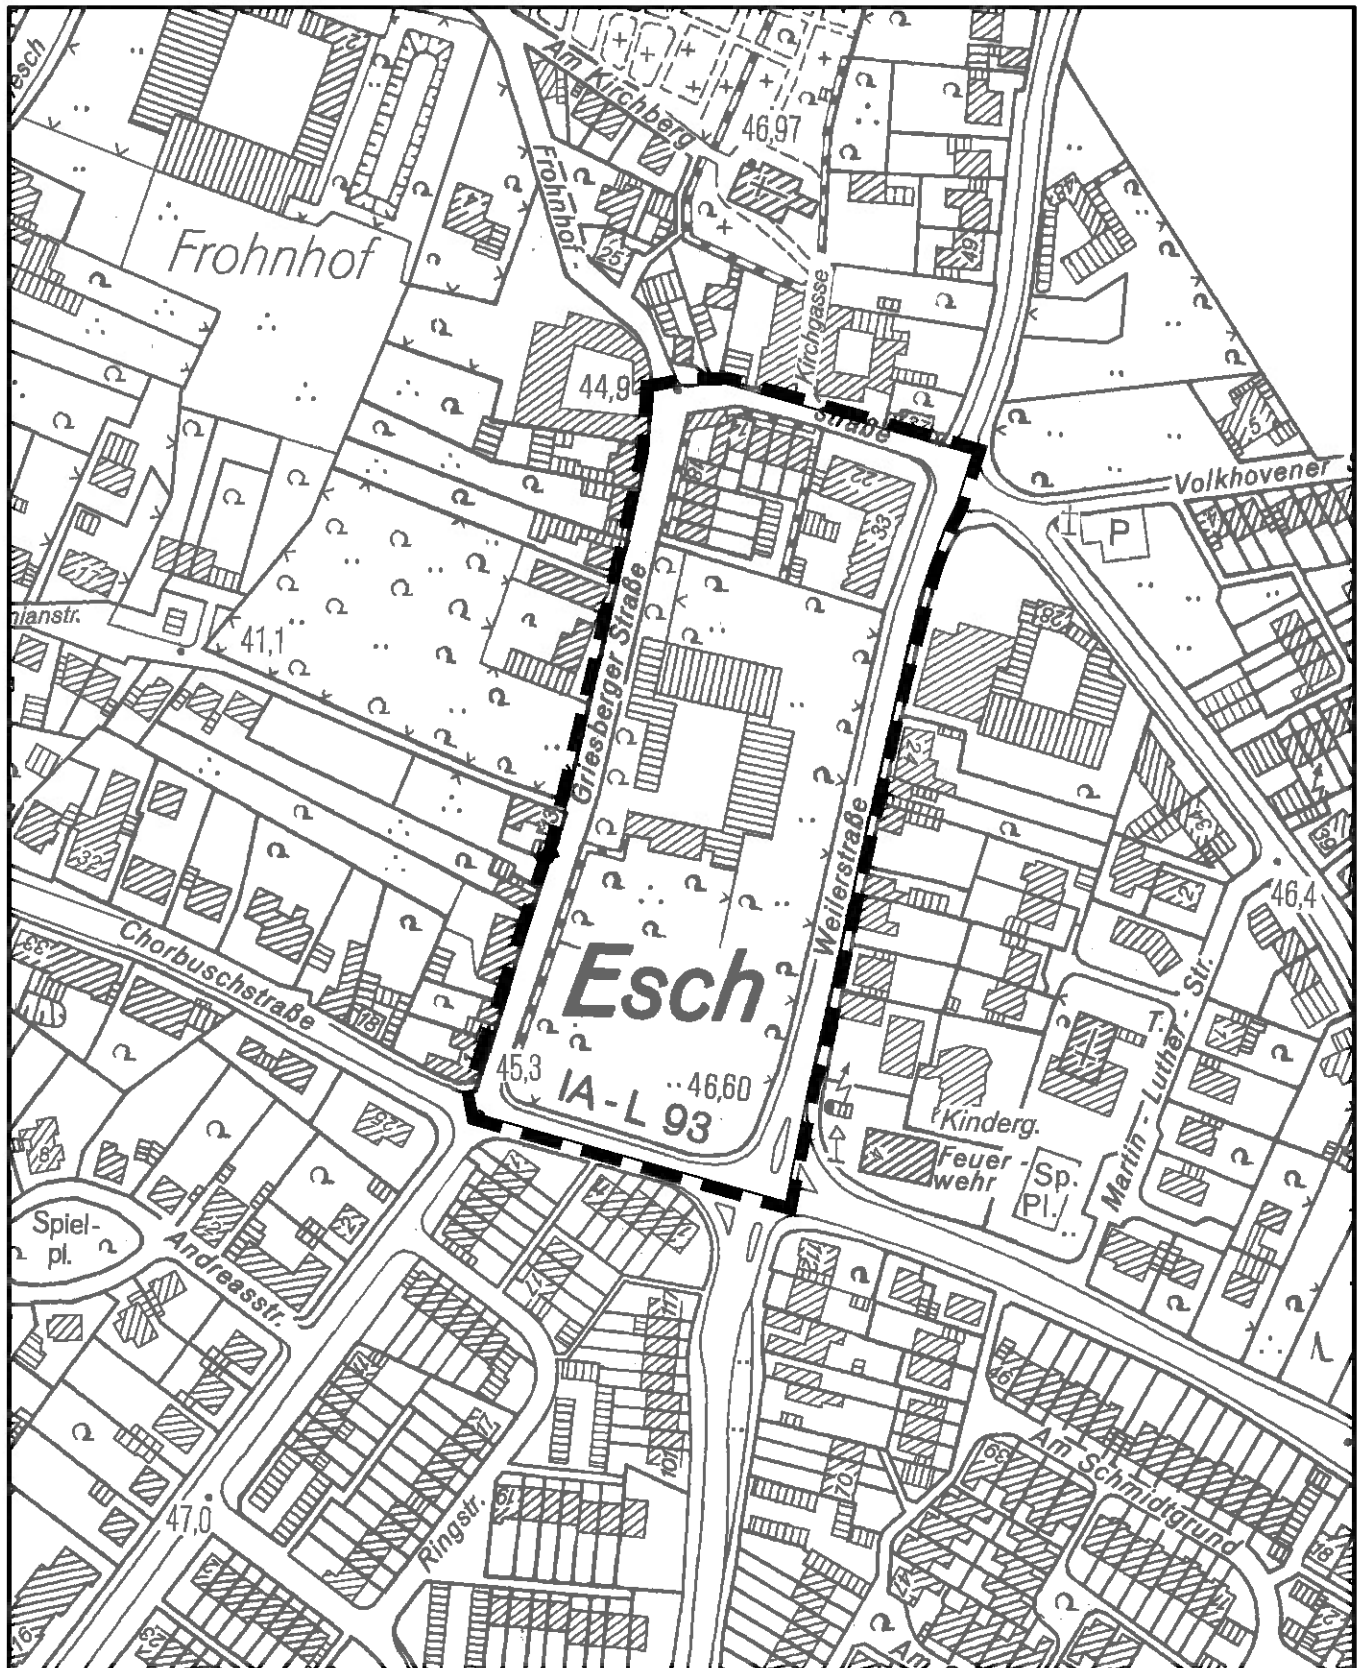

# Griesberger Straße in Köln - Esch /Auweiler

Maßstab 1 : 2 500

Planwirkungsbereich der Vorlage zur Orientierung von Mitgliedern des Rates, der Ausschüsse und der Bezirksvertretungen, die wegen Befangenheit an den Beratungen zu diesem Tagesordnungspunkt nicht teilnehmen dürfen.