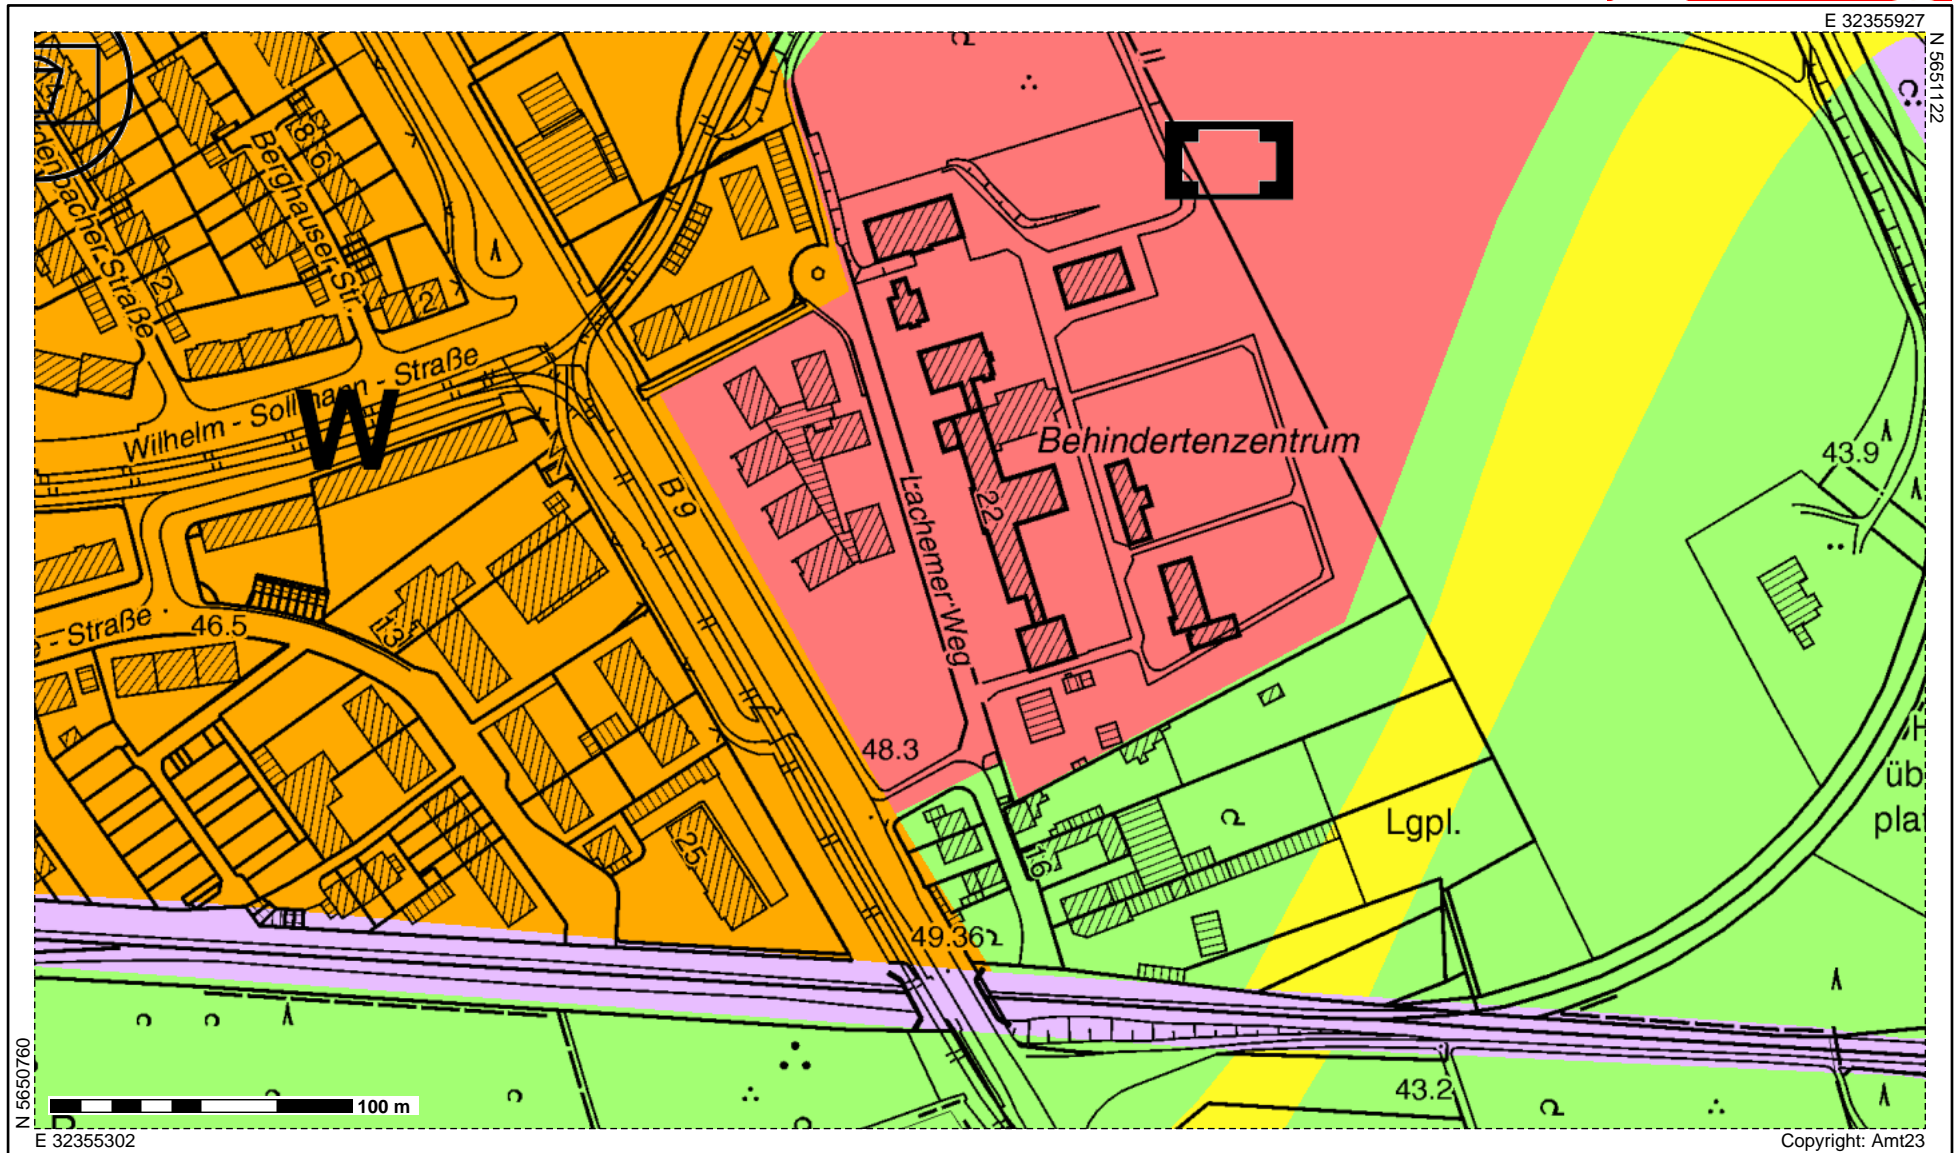

KölnGIS

Auszug aus: aktueller FNP, Symbole, Digitale Grundkarte
Maßstab 1:2500 Datum: 31.7.2013

Die Geoinformationen sind gesetzlich geschützt und nur für den Dienstgebrauch zu verwenden. Für die Richtigkeit und Vollständigkeit sind die jeweiligen Herausgeber verantwortlich. Diese sind auch für die Genehmigung weitergehender Nutzung zuständig.