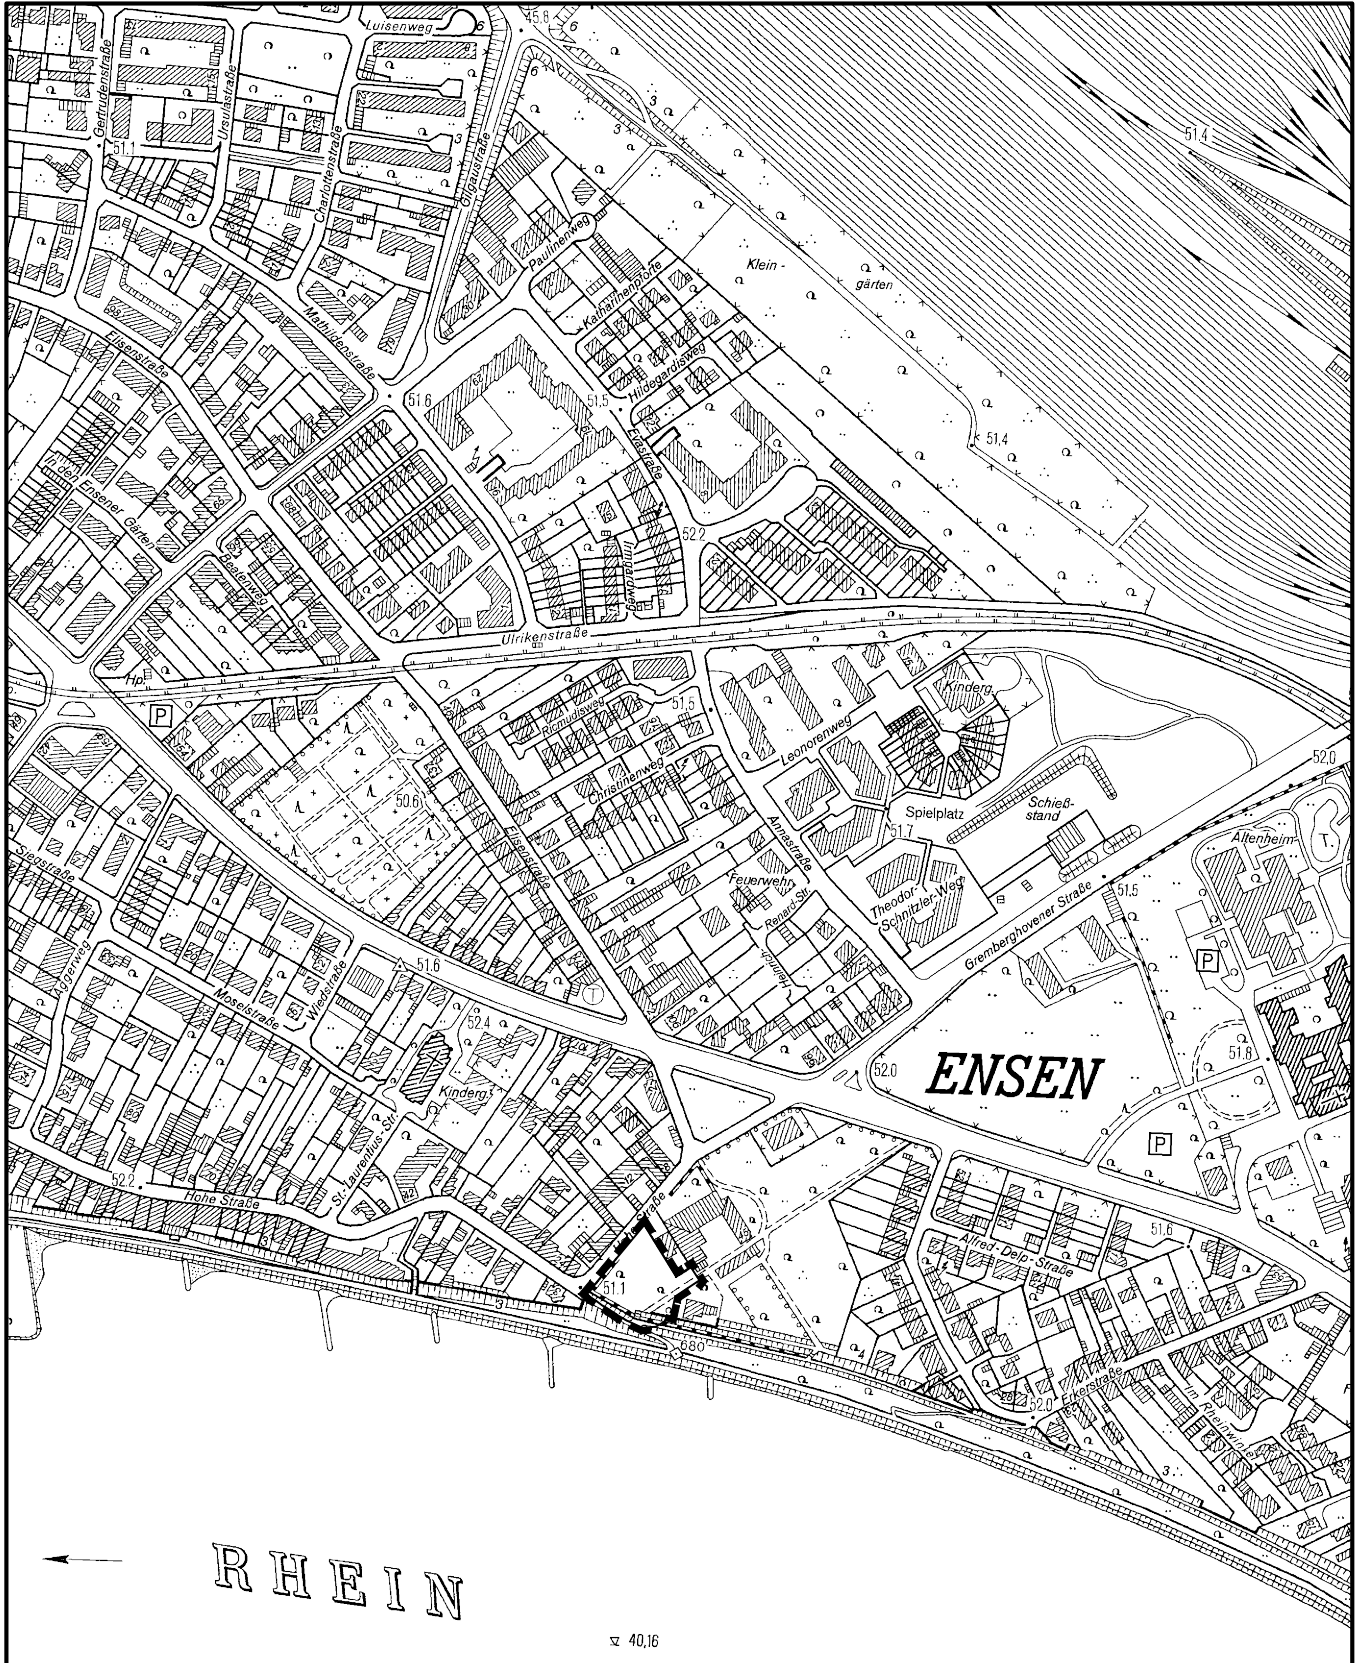

## Geltungsbereich des Vorhabenbezogenen Bebauungsplanes

# Hohe Straße in Köln - Porz - Ensens

± 40,16

Maßstab 1 : 5000

Planwirkungsbereich der Vorlage zur Orientierung von Mitgliedern des Rates, der Ausschüsse und der Bezirksvertretungen, die wegen Befangenheit an den Beratungen zu diesem Tagesordnungspunkt nicht teilnehmen dürfen.