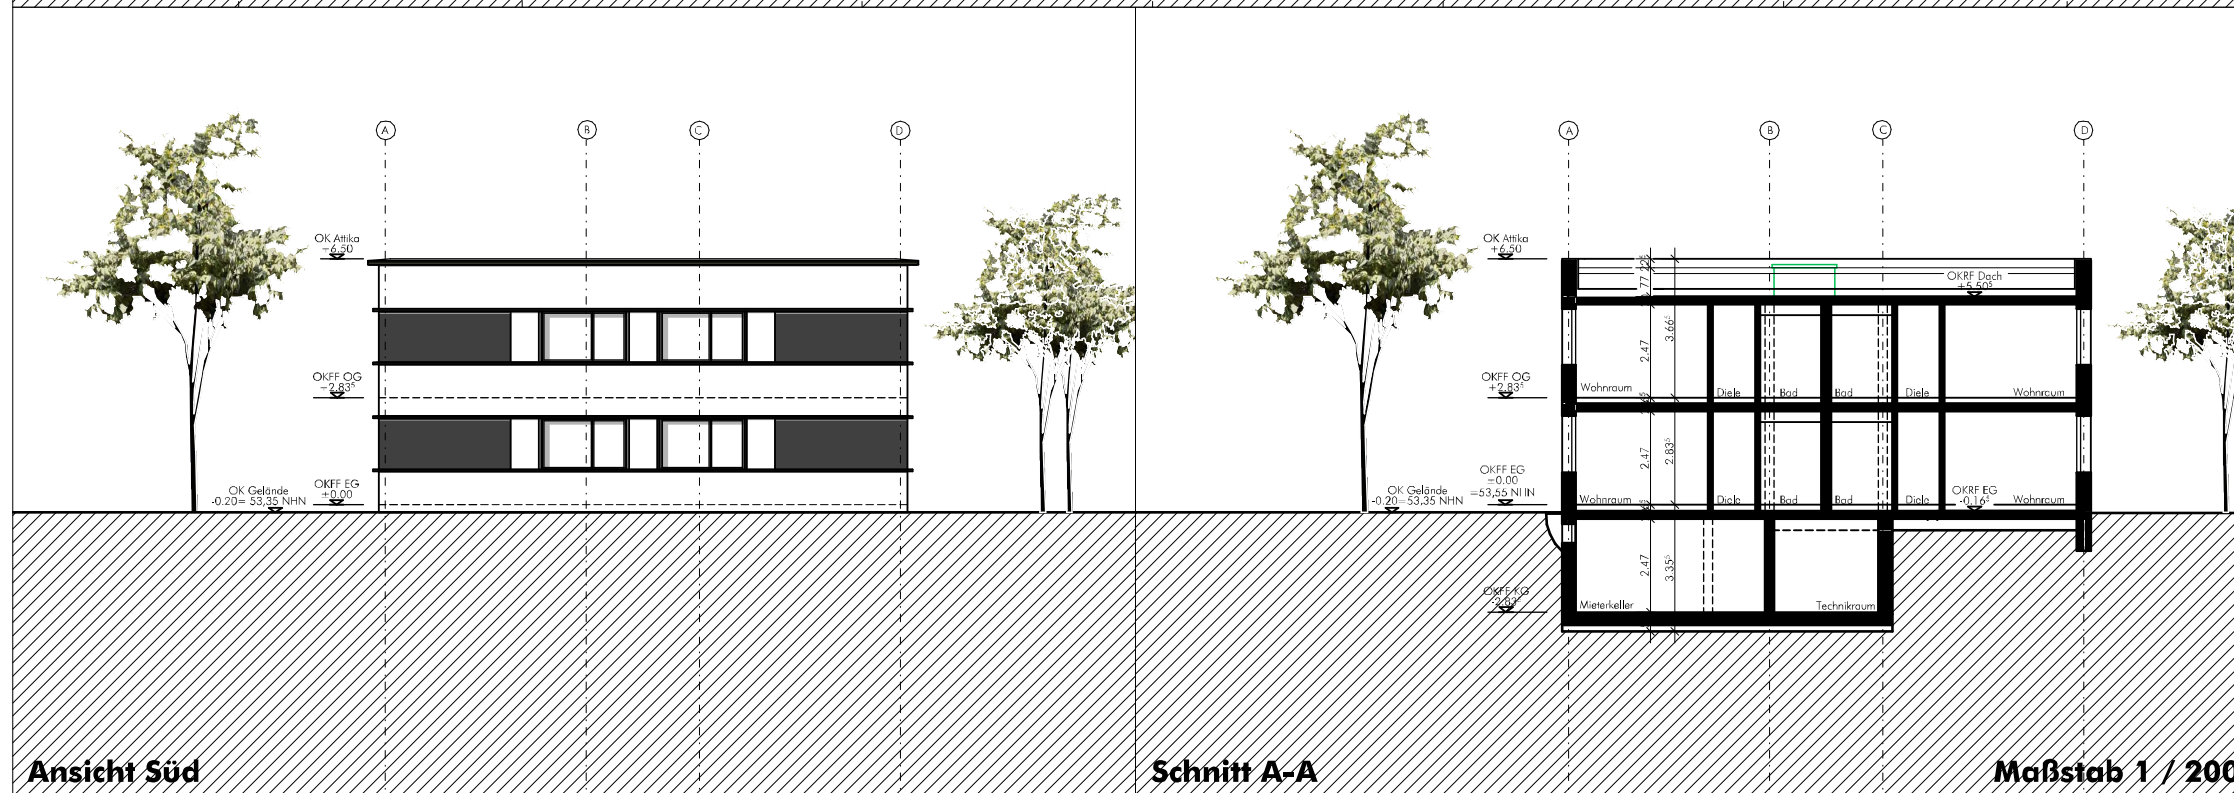

Ansicht Ost

Ansicht Süd

Schnitt A-A

Maßstab 1 / 200

D

D4 Ansicht Ost / Süd
 Schnitt A-A
 Kuckucksweg

Fensterflächenanteil	
KG	4,12m ²
EG	128,19m ²
OG	117,62m ²
Dach	17,28m ²
Gesamtfläche	267,21m²

1110_K_E20_130415