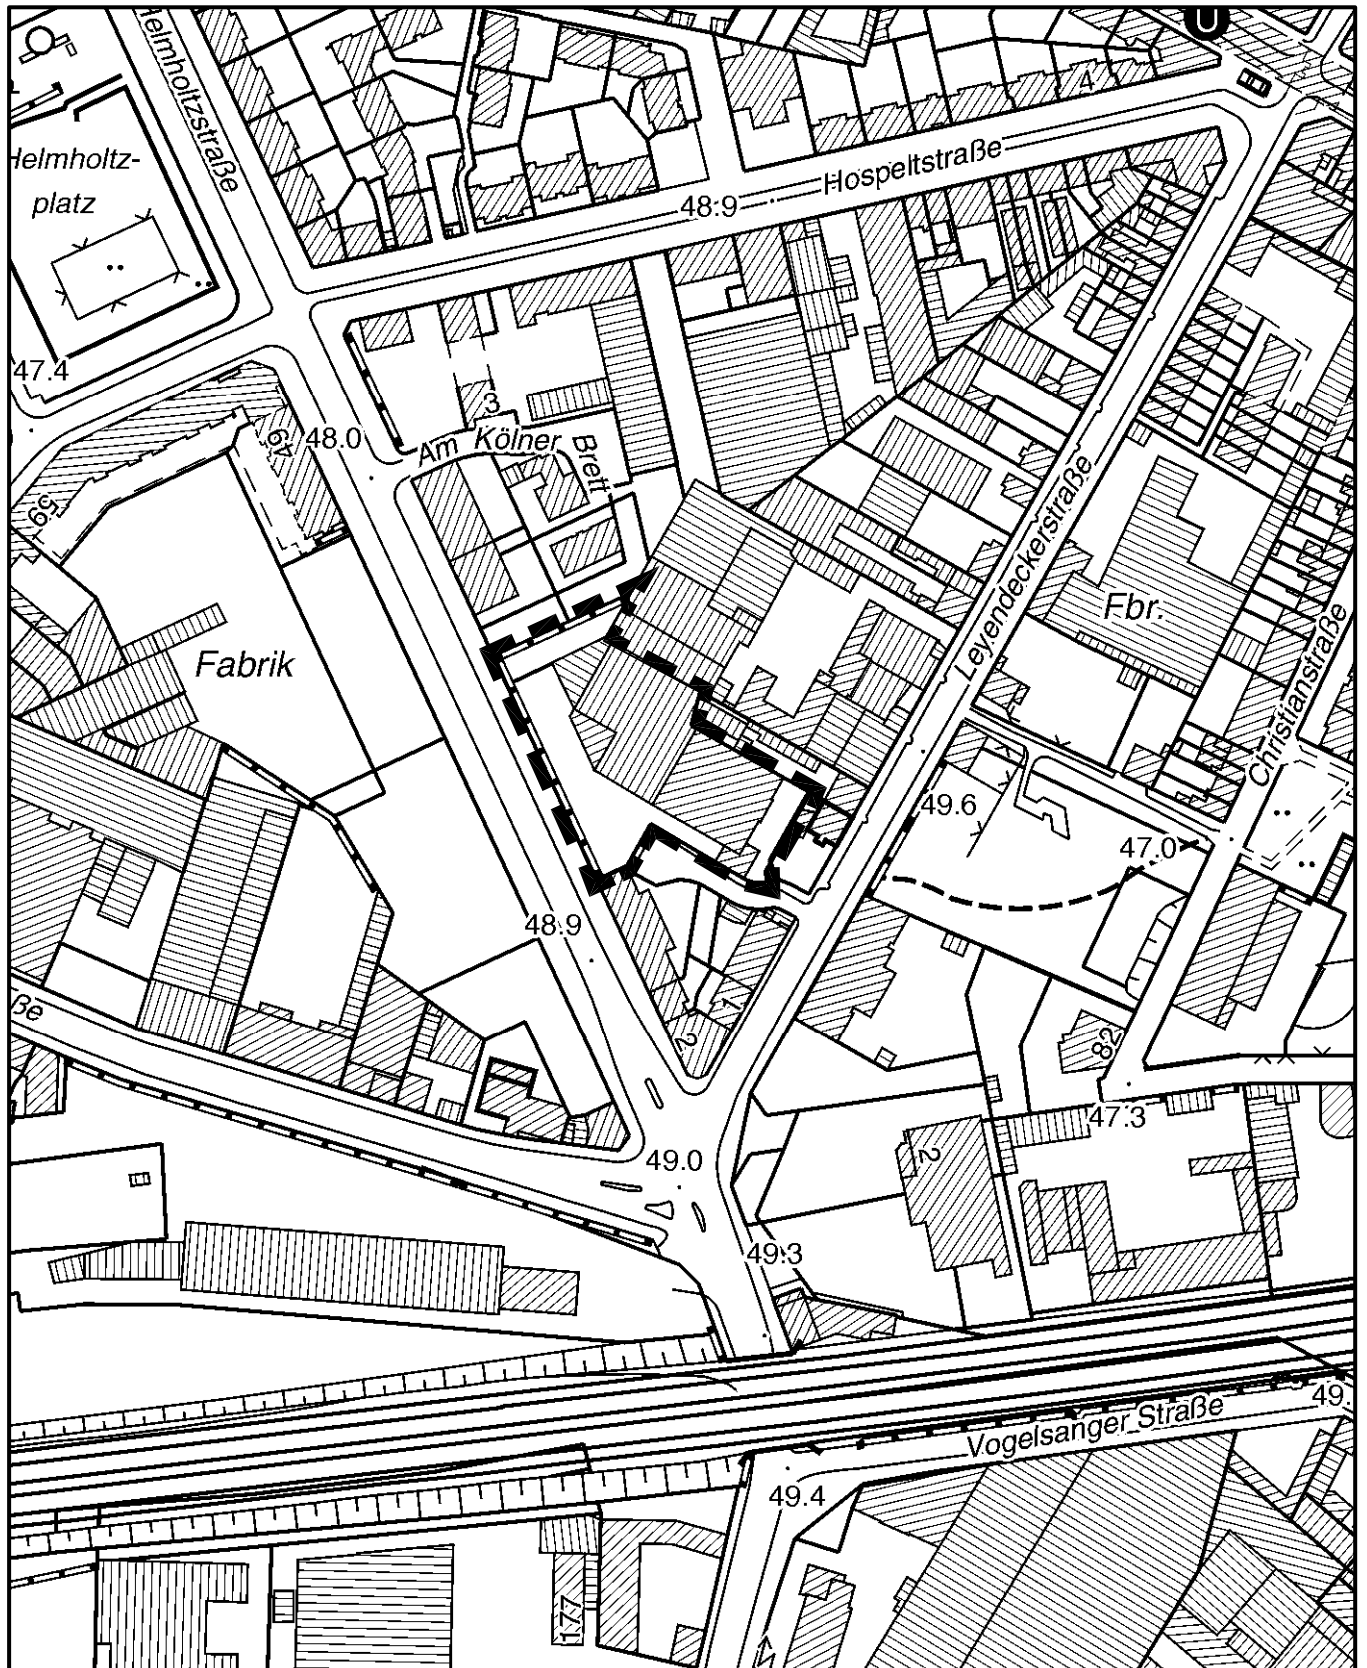

Übersichtsplan Helmholzstraße / Kolbhalle in Köln - Ehrenfeld

Maßstab 1 : 2 500

Planwirkungsbereich der Vorlage zur Orientierung von Mitgliedern des Rates, der Ausschüsse und der Bezirksvertretungen, die wegen Befangenheit an den Beratungen zu diesem Tagesordnungspunkt nicht teilnehmen dürfen.