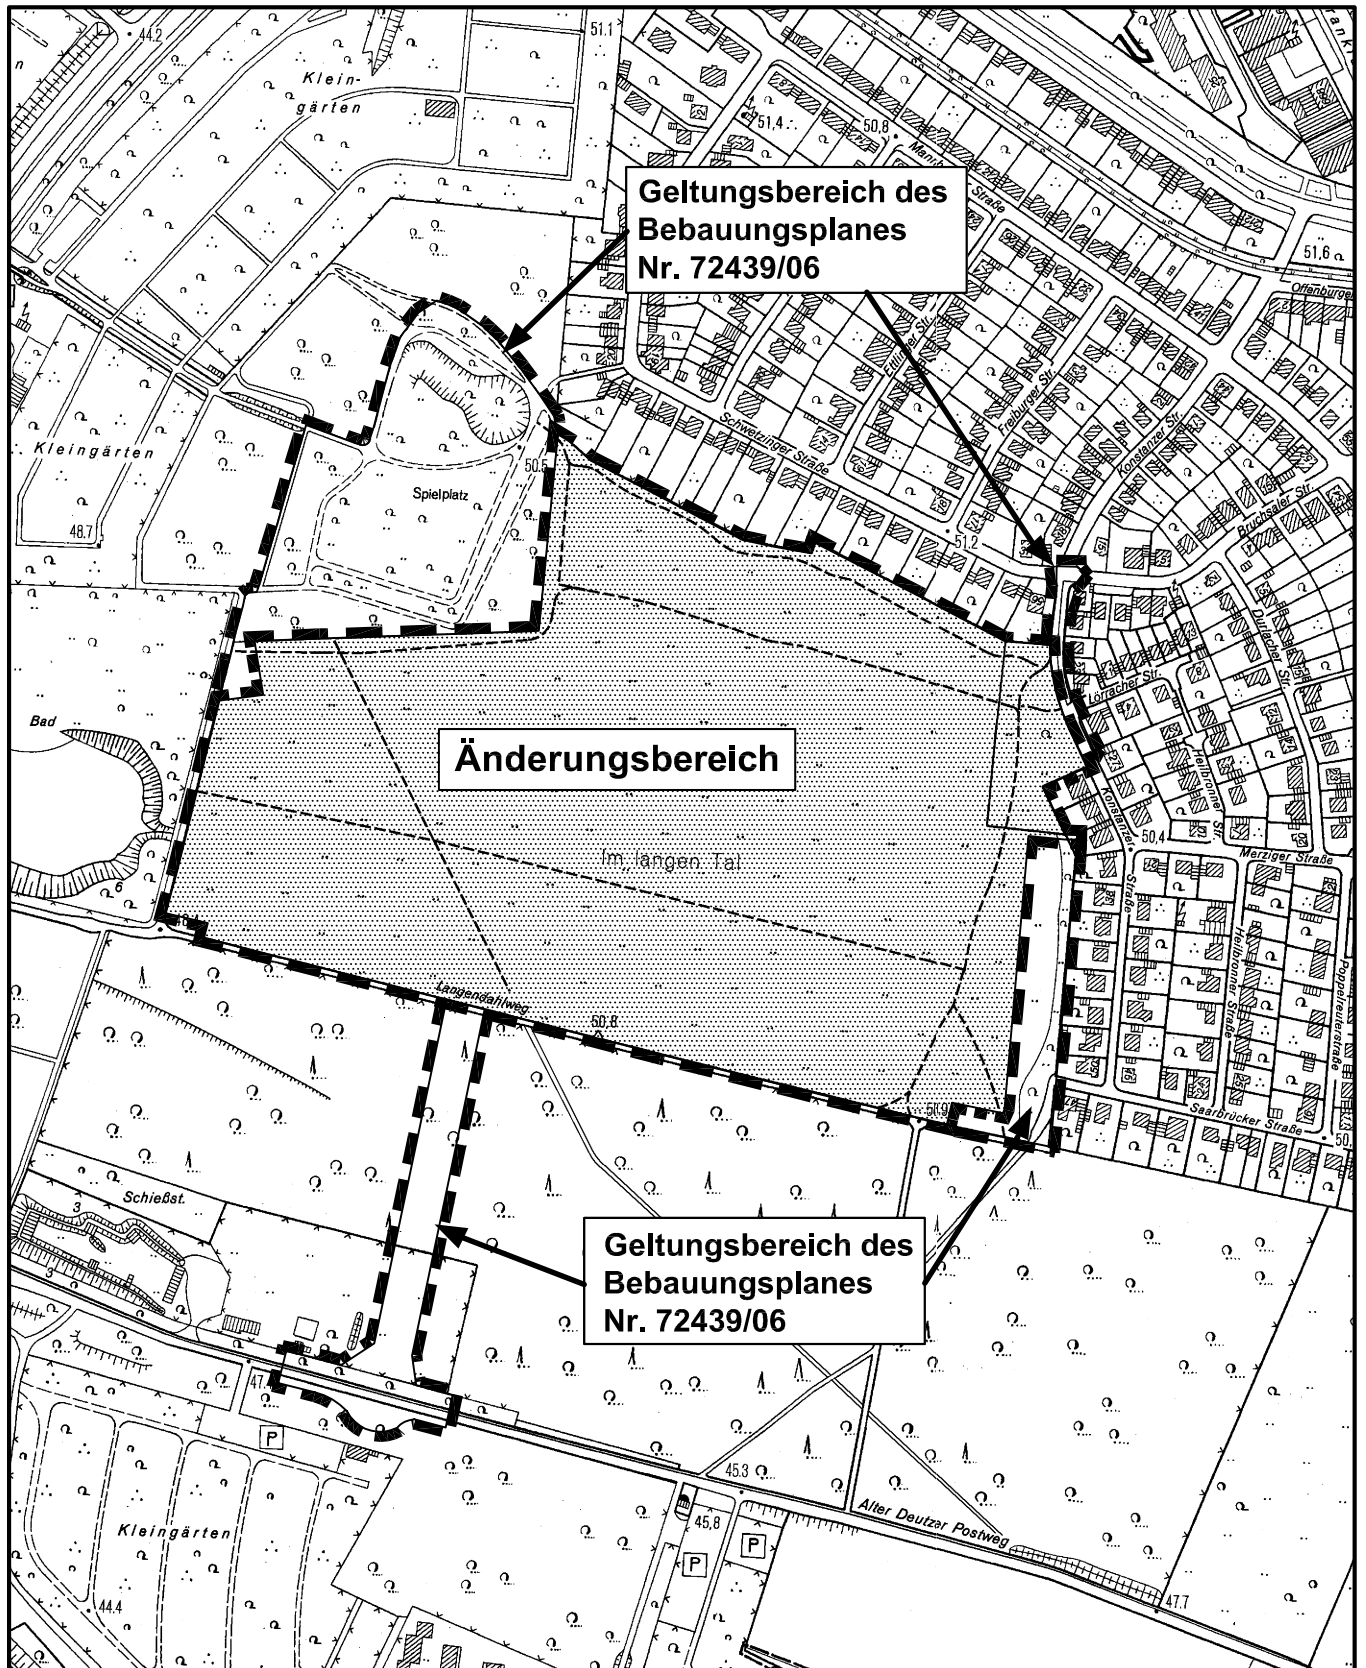

Geltungsbereich des Bebauungsplanes Nr. 72439/06 **Waldbadviertel - Langendahlweg** in Köln - Ostheim, 1. Änderung

Maßstab 1 : 5 000

Planwirkungsbereich der Vorlage zur Orientierung von Mitgliedern des Rates, der Ausschüsse und der Bezirksvertretungen, die wegen Befangenheit an den Beratungen zu diesem Tagesordnungspunkt nicht teilnehmen dürfen.