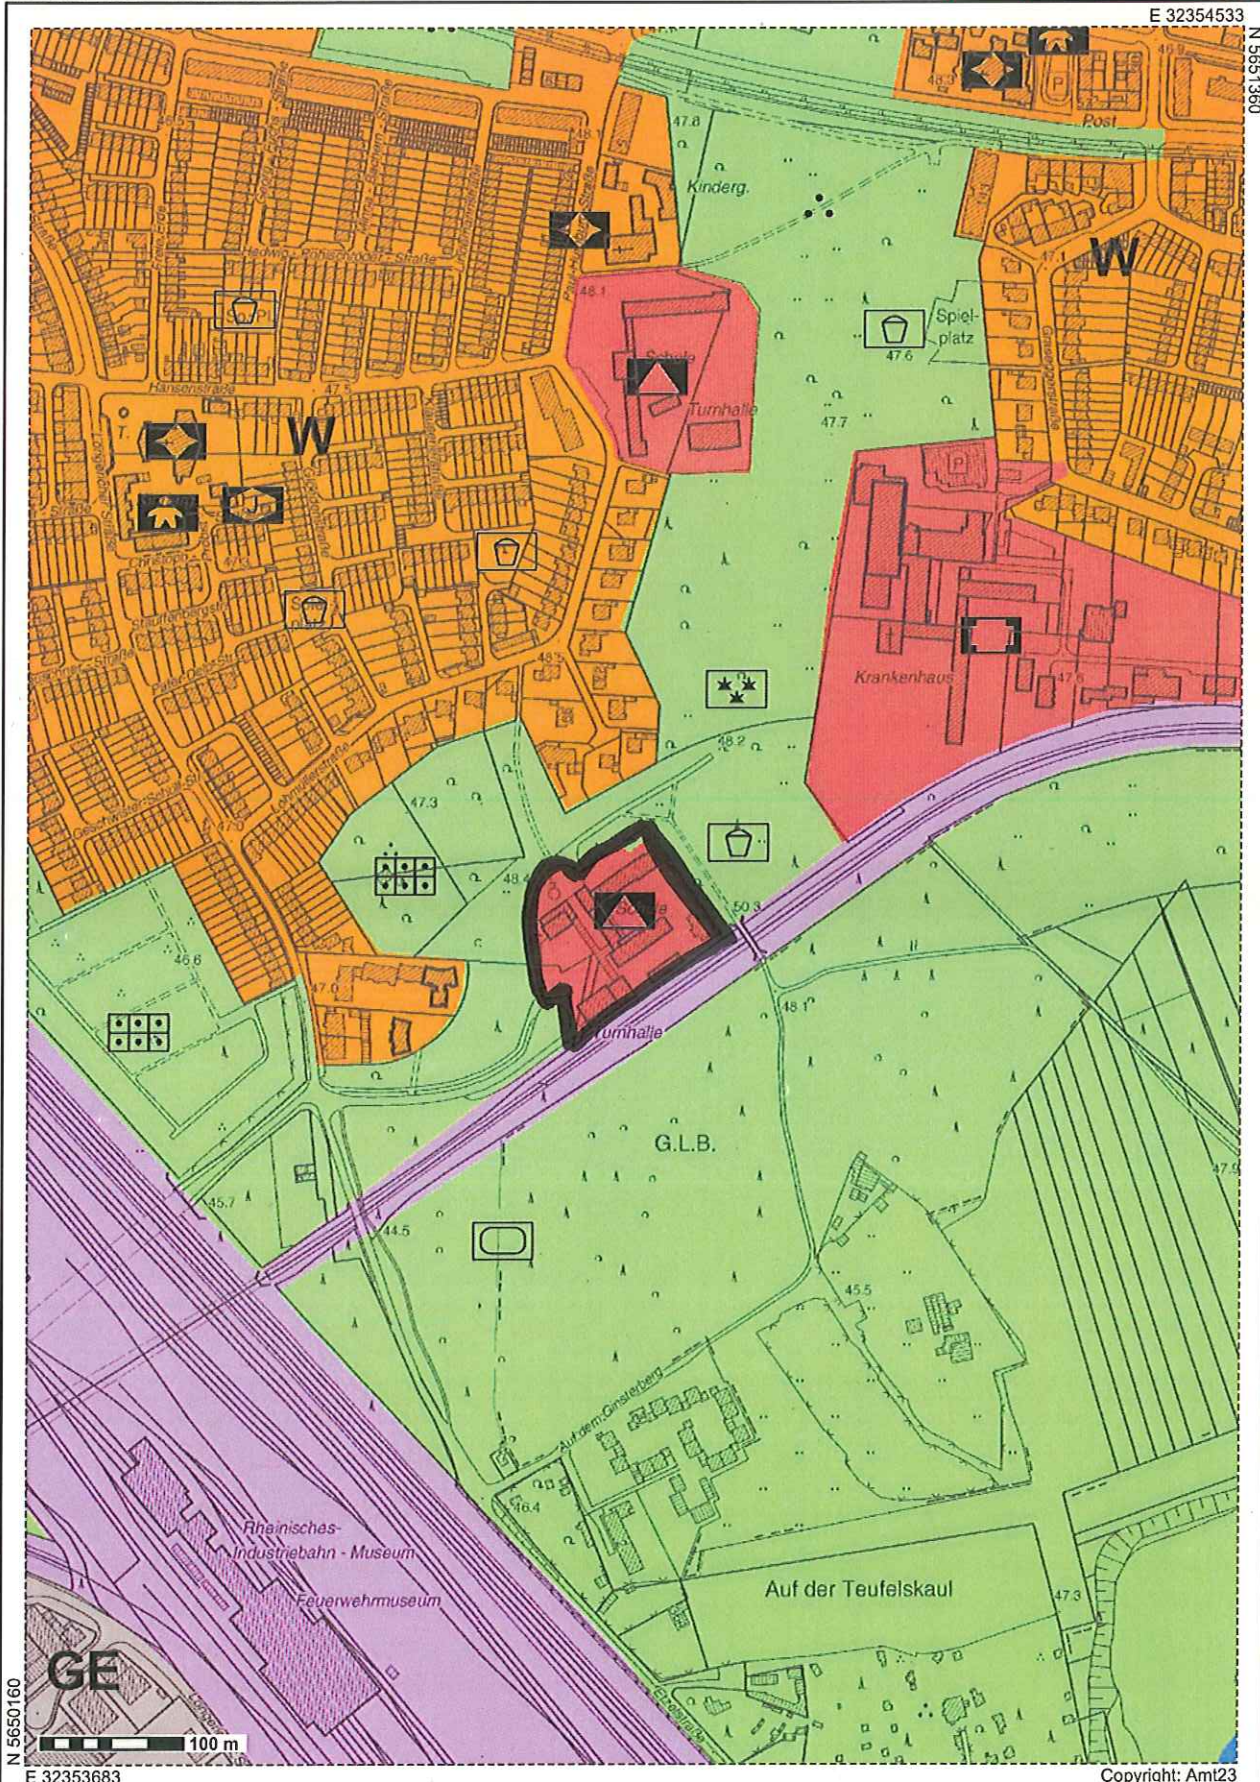

# KölnGIS

Auszug aus: aktueller FNP, Symbole, Digitale Grundkarte u.a.  
Maßstab 1:5000 Datum: 08.11.2013

Stadt Köln

E 32354533

N 5651360

N 5650160

GE

100 m