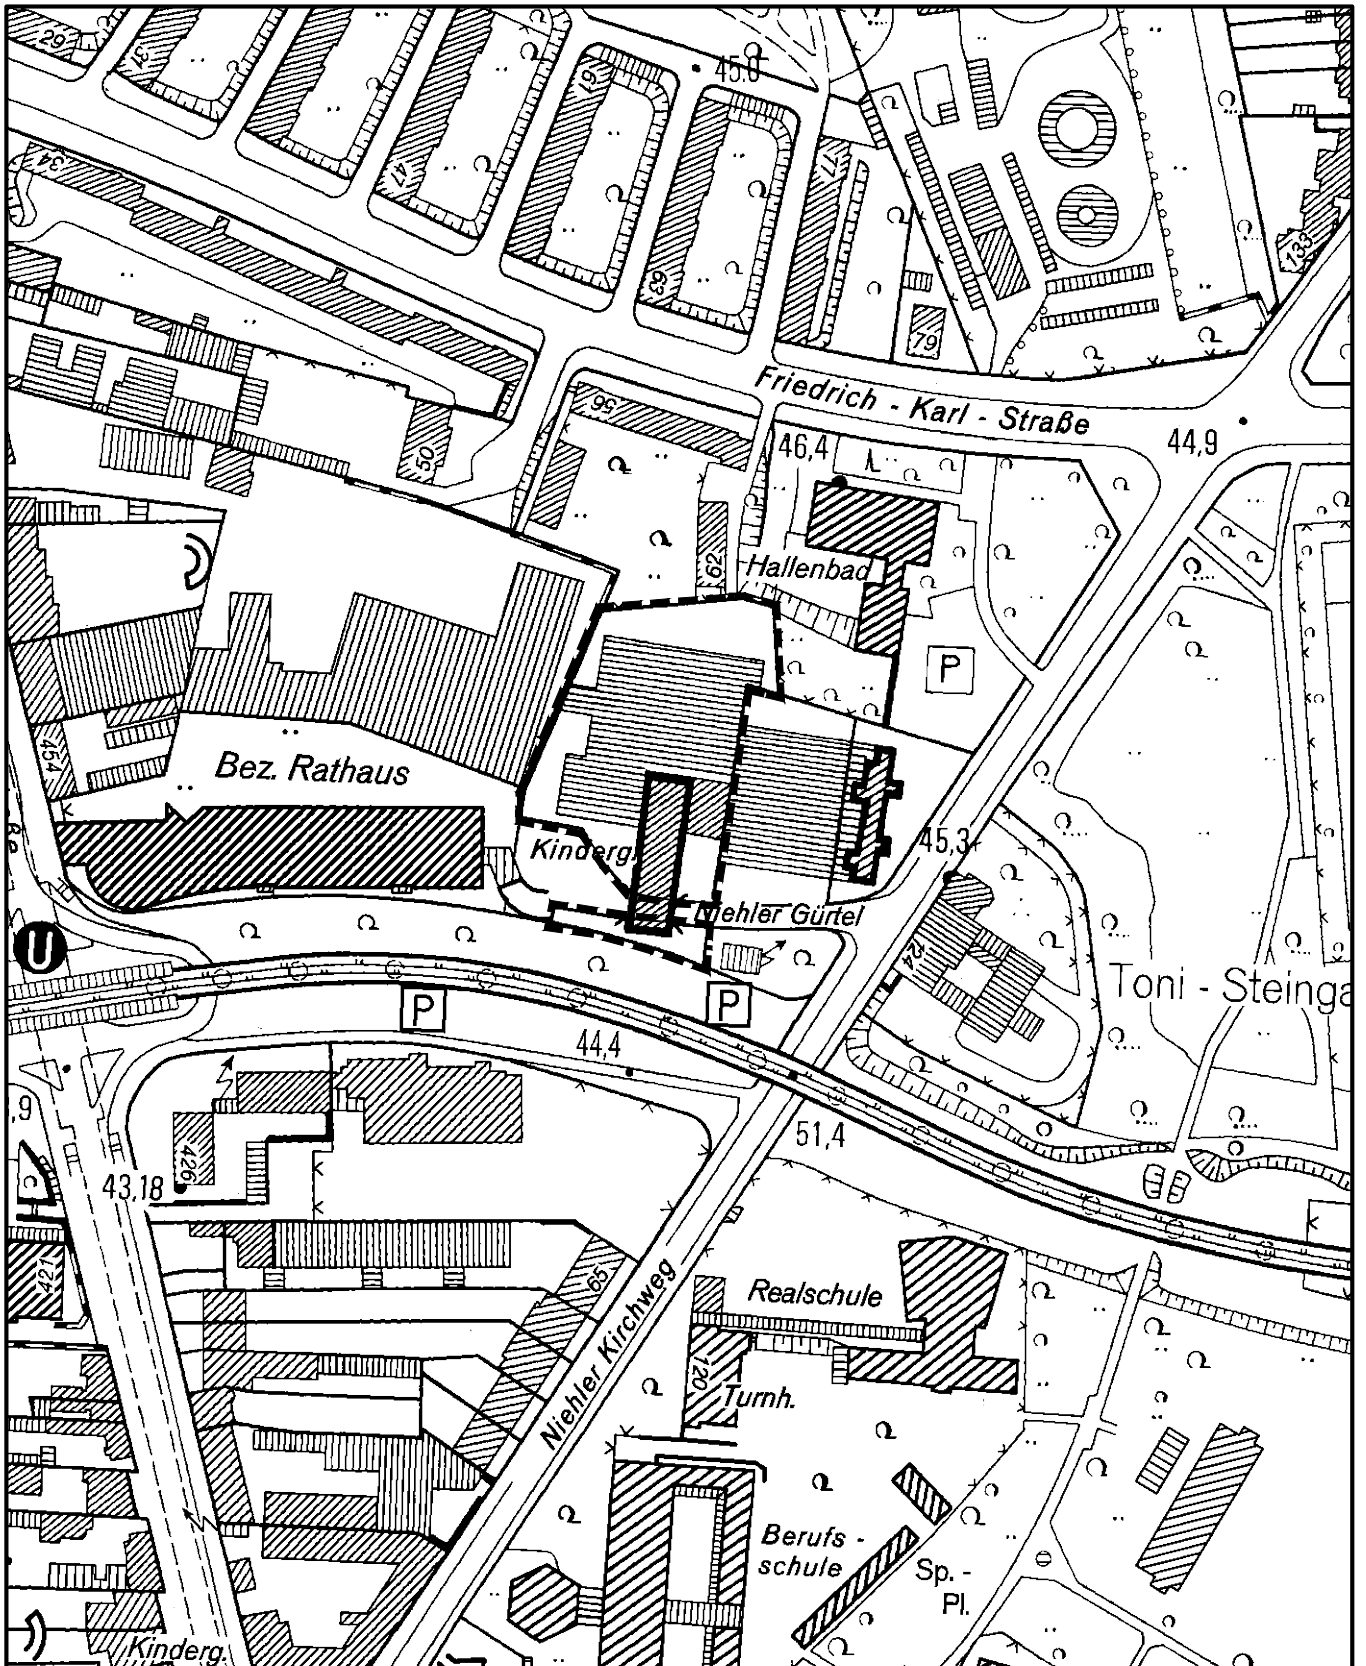

Geltungsbereich des (Vorhabenbezogenen) Bebauungsplanes **Niehler Gürtel 104** in Köln - Weidenpesch

Maßstab 1 : 2 500

Planwirkungsbereich der Vorlage zur Orientierung von Mitgliedern des Rates, der Ausschüsse und der Bezirksvertretungen, die wegen Befangenheit an den Beratungen zu diesem Tagesordnungspunkt nicht teilnehmen dürfen.