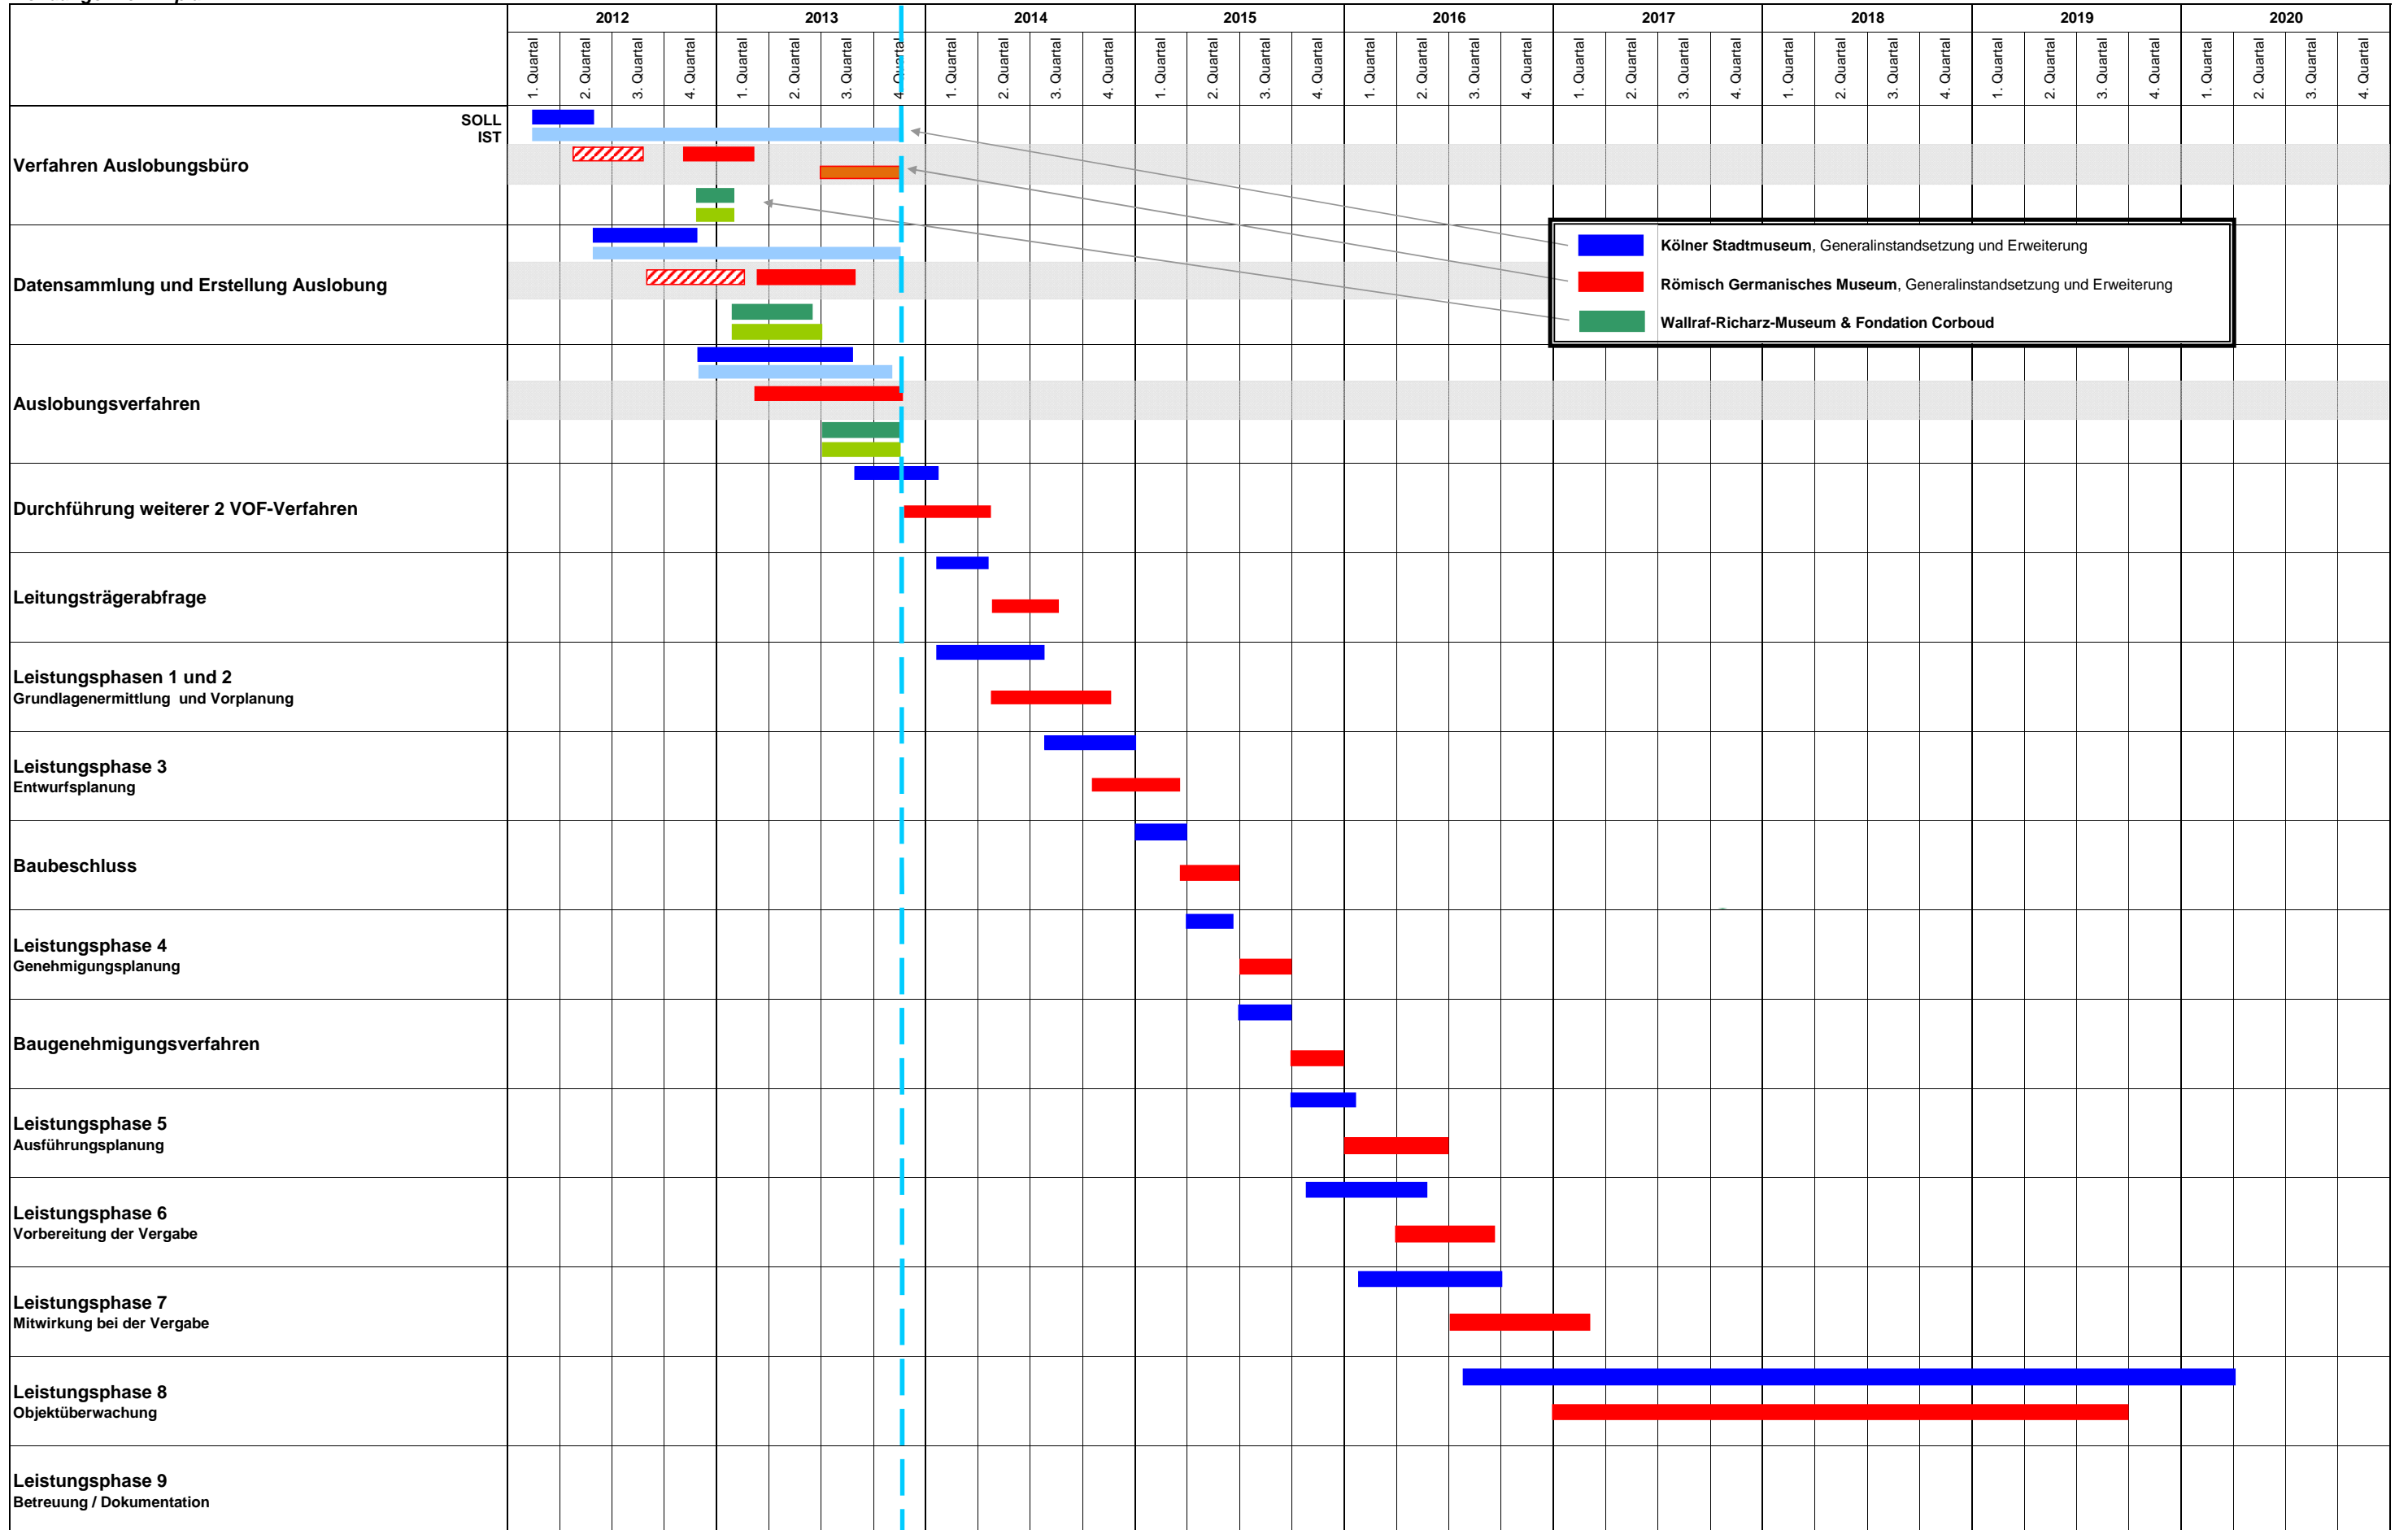

**Baumaßnahmen Kunst- und Kulturbauten**

**Vorläufiger Terminplan**

 alter Zeitplan Römisch Germanisches Museum