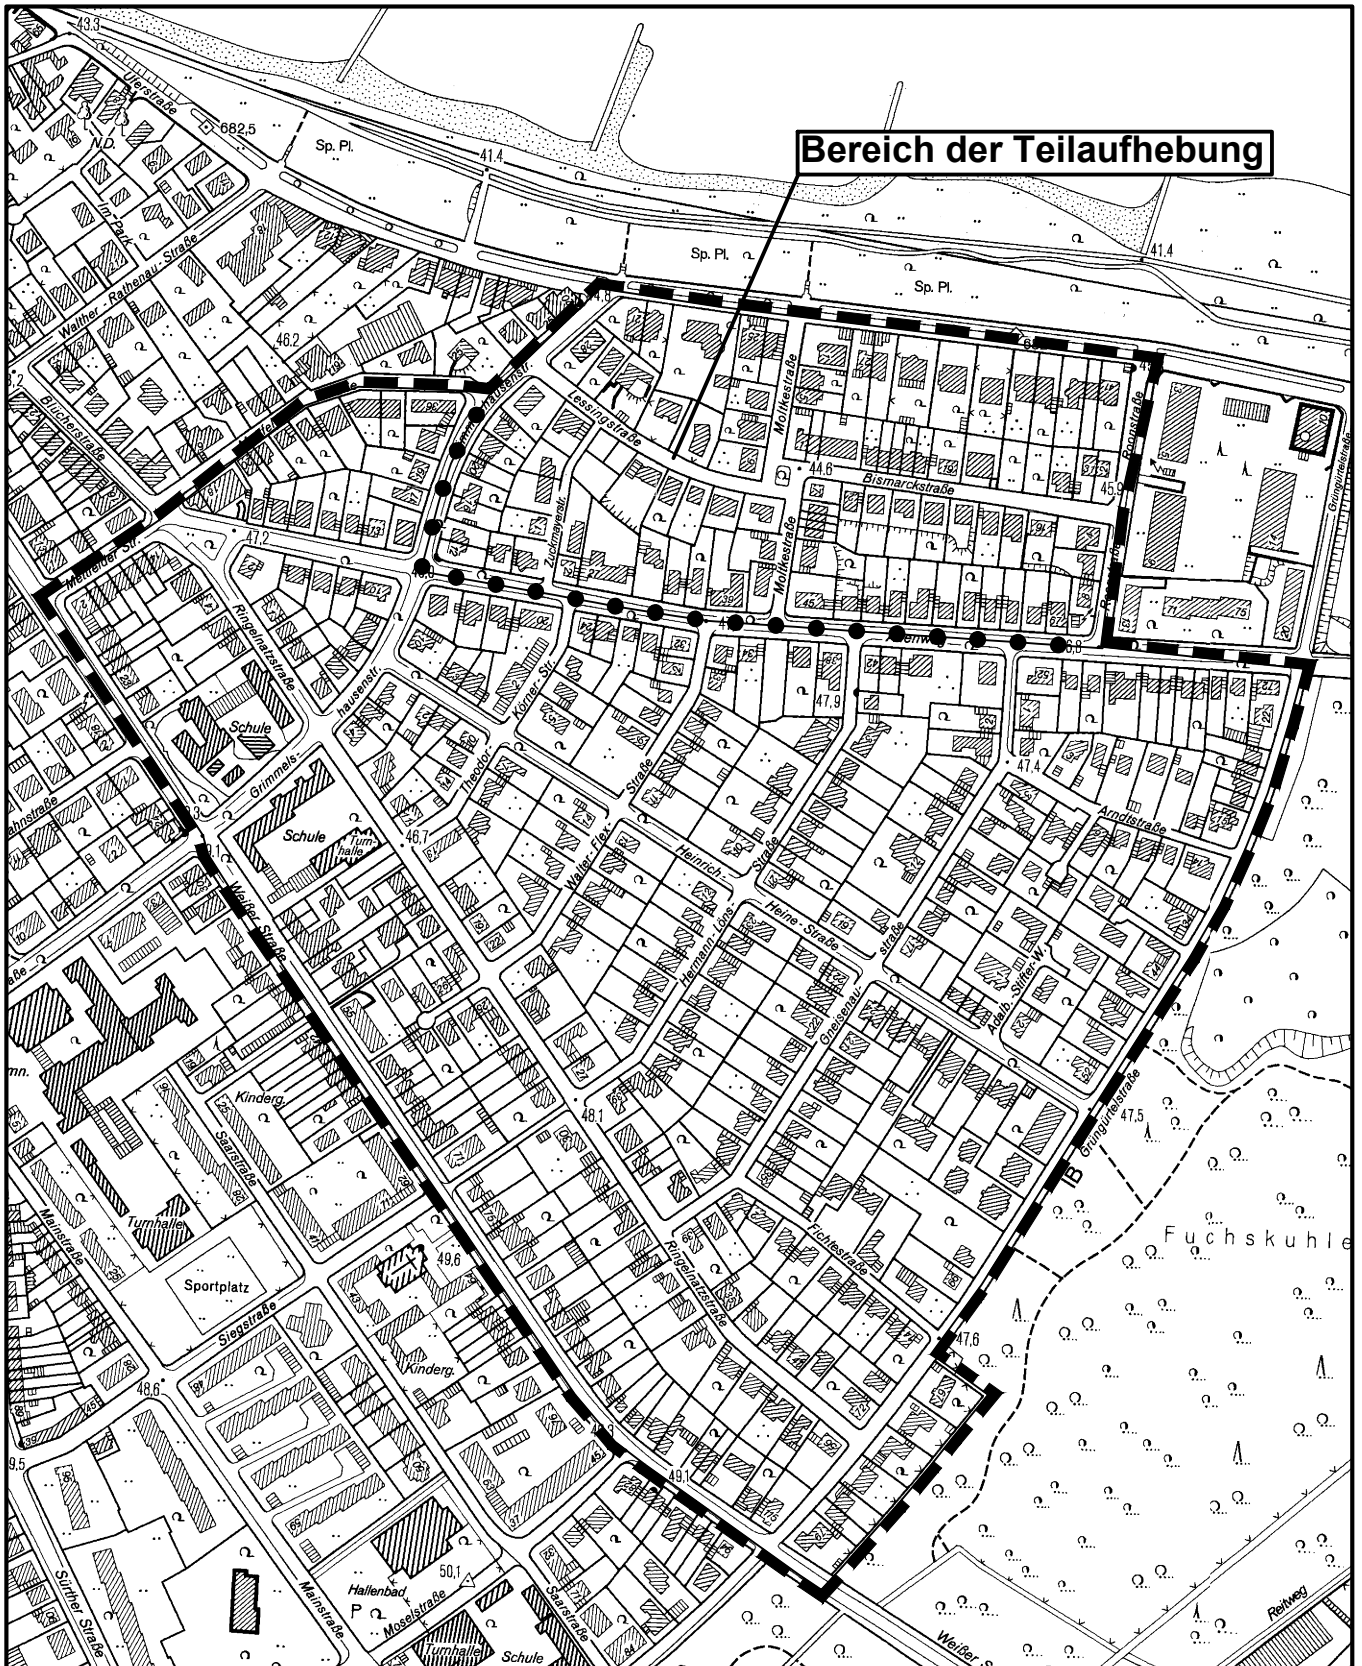

Geltungsbereich des Bebauungsplanes Nr. 70390/02

Auenviertel in Köln - Rodenkirchen

Maßstab 1 : 5 000

Planwirkungsbereich der Vorlage zur Orientierung von Mitgliedern des Rates, der Ausschüsse und der Bezirksvertretungen, die wegen Befangenheit an den Beratungen zu diesem Tagesordnungspunkt nicht teilnehmen dürfen.