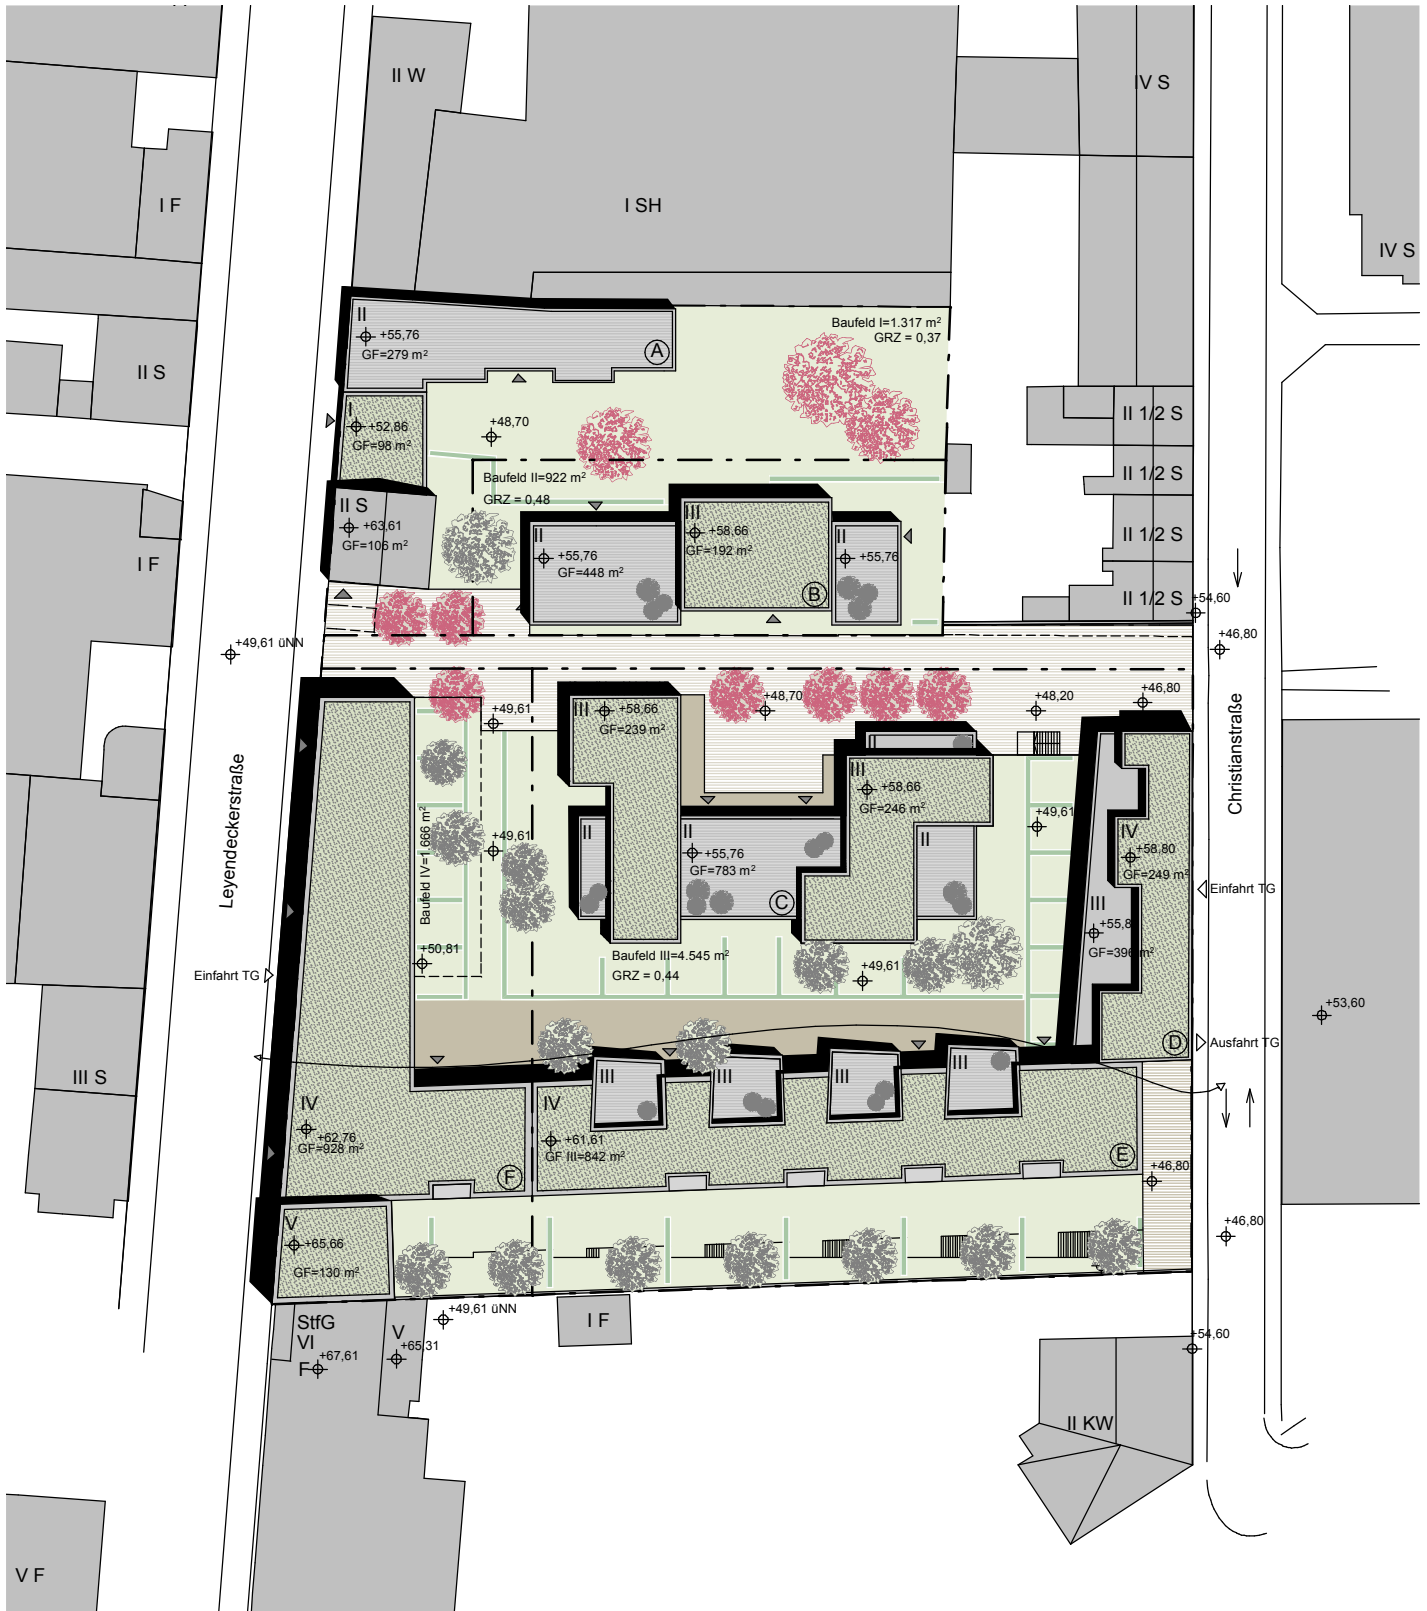

Städtebauliches Planungskonzept  
 LEYENDECKERSTRASSE / CHRISTIANSTRASSE

KÖLN- EHRENFELD

UTE PIROETH ARCHITEKTUR

DIPL.-ING. ARCHITEKTIN BDA  
 AGRIPPINAWERFT 6, D-50678 KÖLN  
 FON: 0221 / 33 19 167 FAX: 0221 / 93 21 500  
 office@piroeth-architektur.de  
 www.piroeth-architektur.de