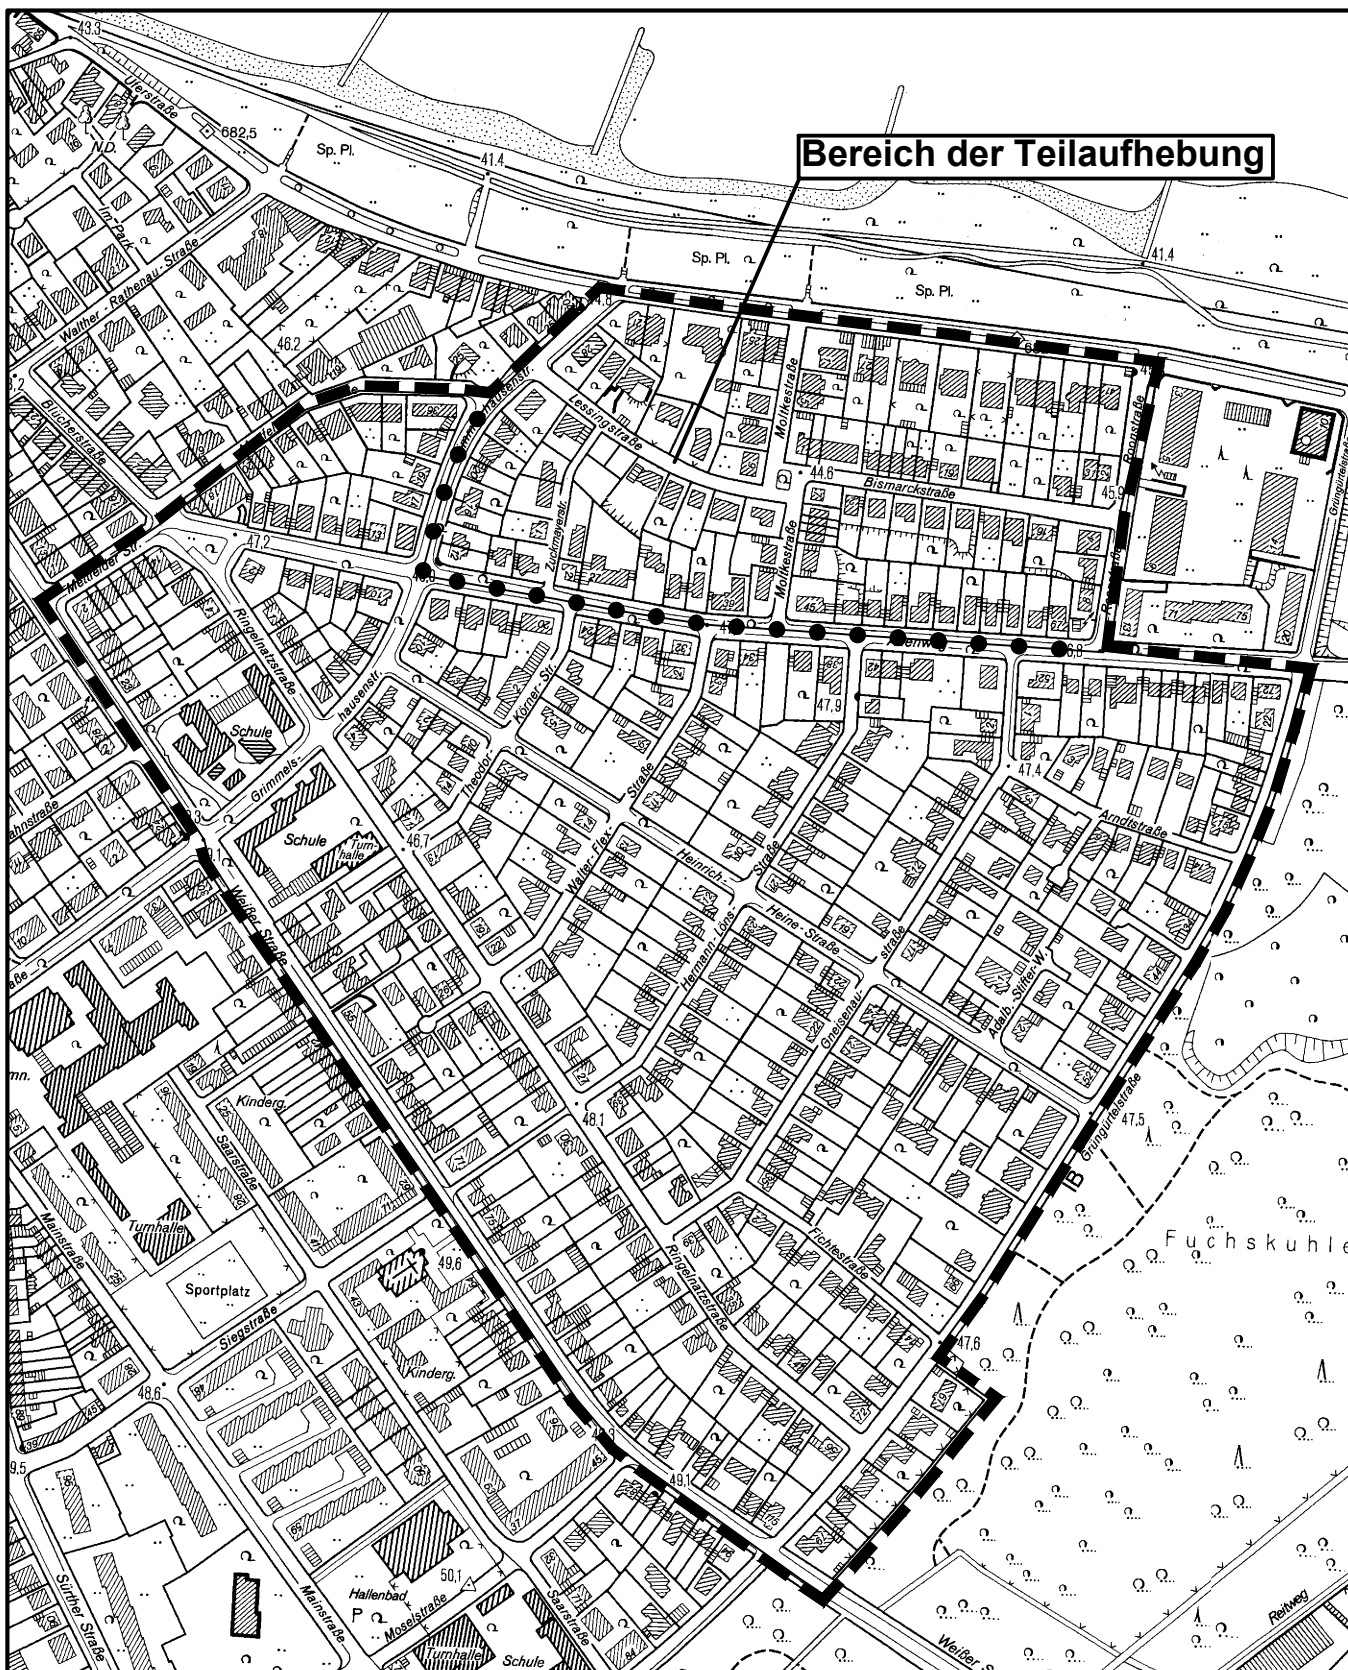

Geltungsbereich des Bebauungsplanes Nr. 70390/02

Auenviertel in Köln - Rodenkirchen

Maßstab 1 : 5 000

Planwirkungsbereich der Vorlage zur Orientierung von Mitgliedern des Rates, der Ausschüsse und der Bezirksvertretungen, die wegen Befangenheit an den Beratungen zu diesem Tagesordnungspunkt nicht teilnehmen dürfen.