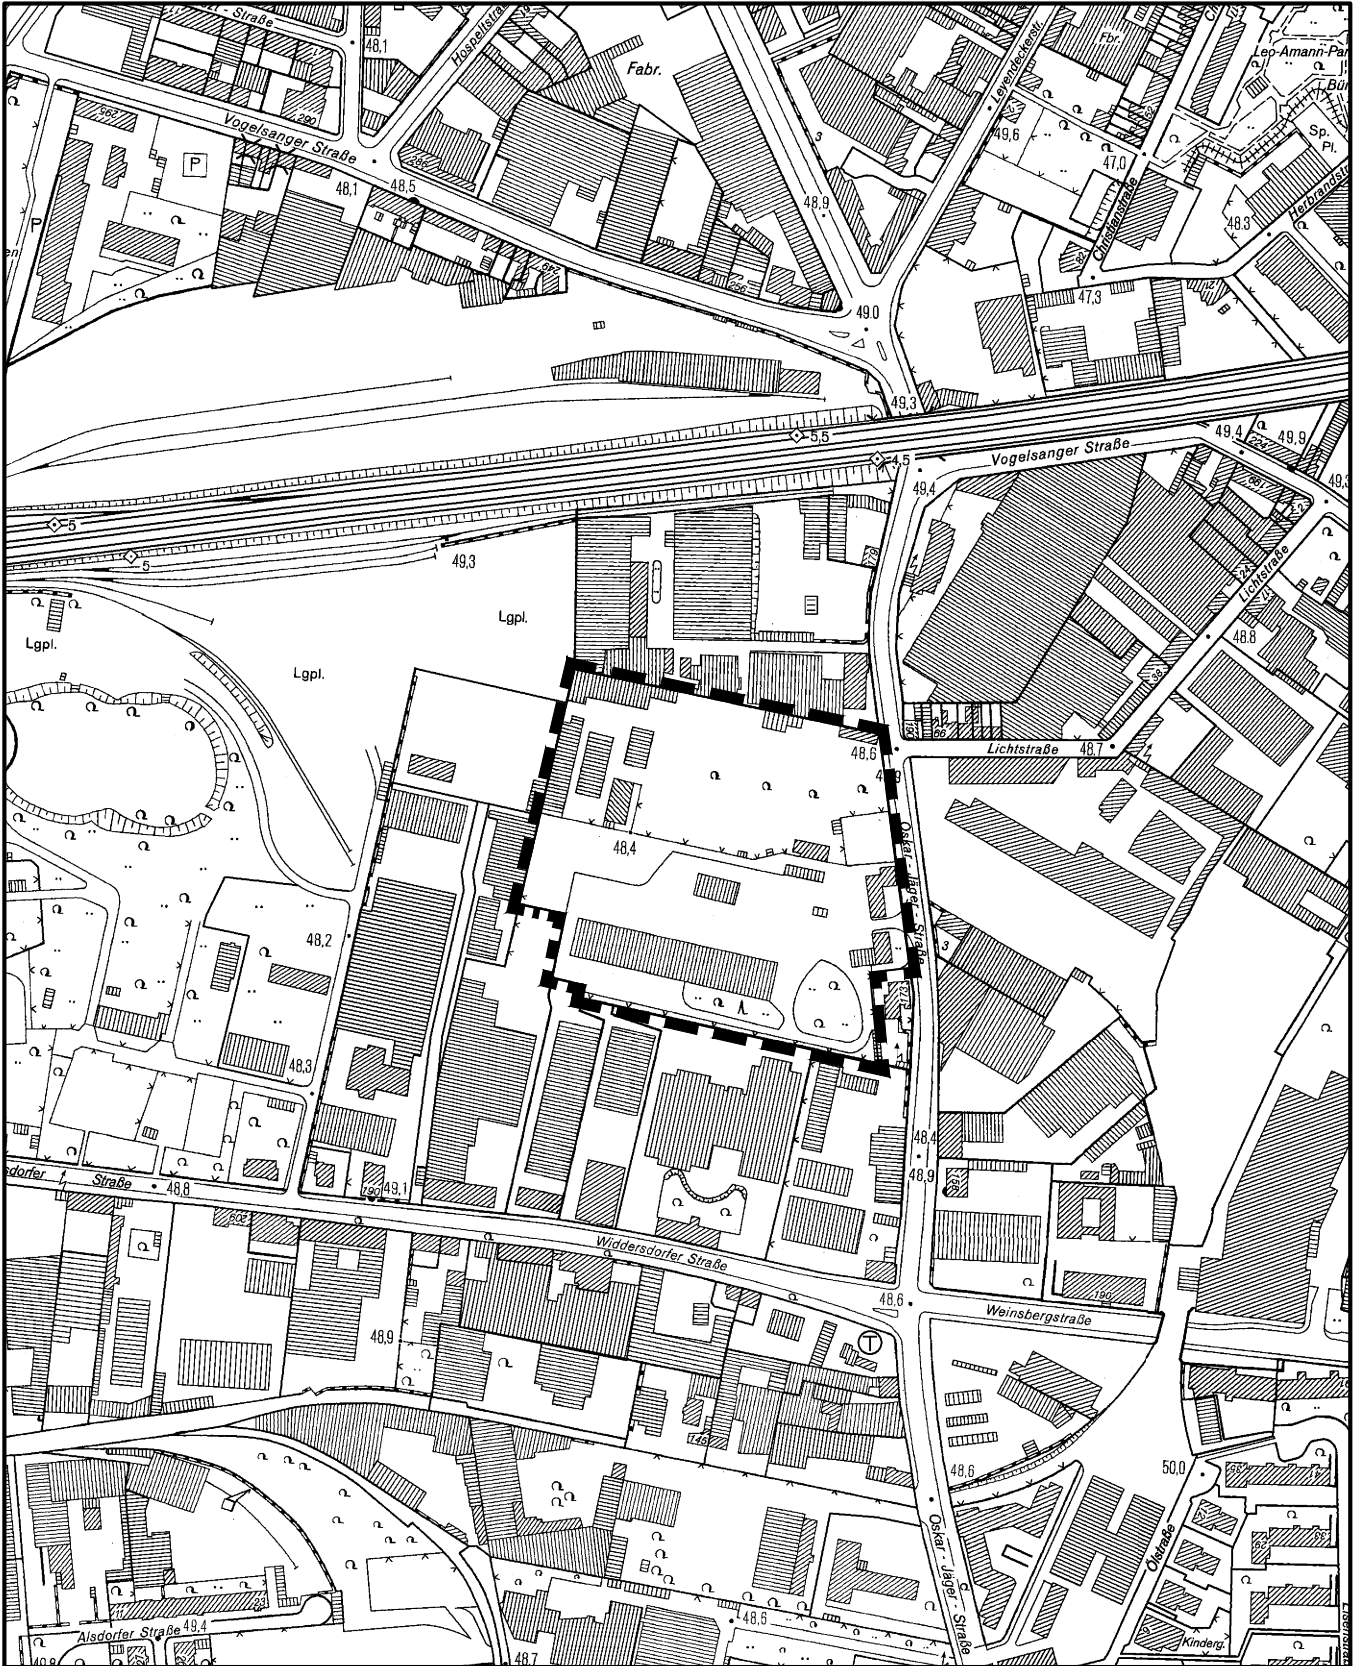

Geltungsbereich des Bebauungsplanes Nr.63460/04

## Oskar-Jäger-Straße

in Köln - Ehrenfeld

Maßstab 1 : 5 000

Planwirkungsbereich der Vorlage zur Orientierung von Mitgliedern des Rates, der Ausschüsse und der Bezirksvertretungen, die wegen Befangenheit an den Beratungen zu diesem Tagesordnungspunkt nicht teilnehmen dürfen.