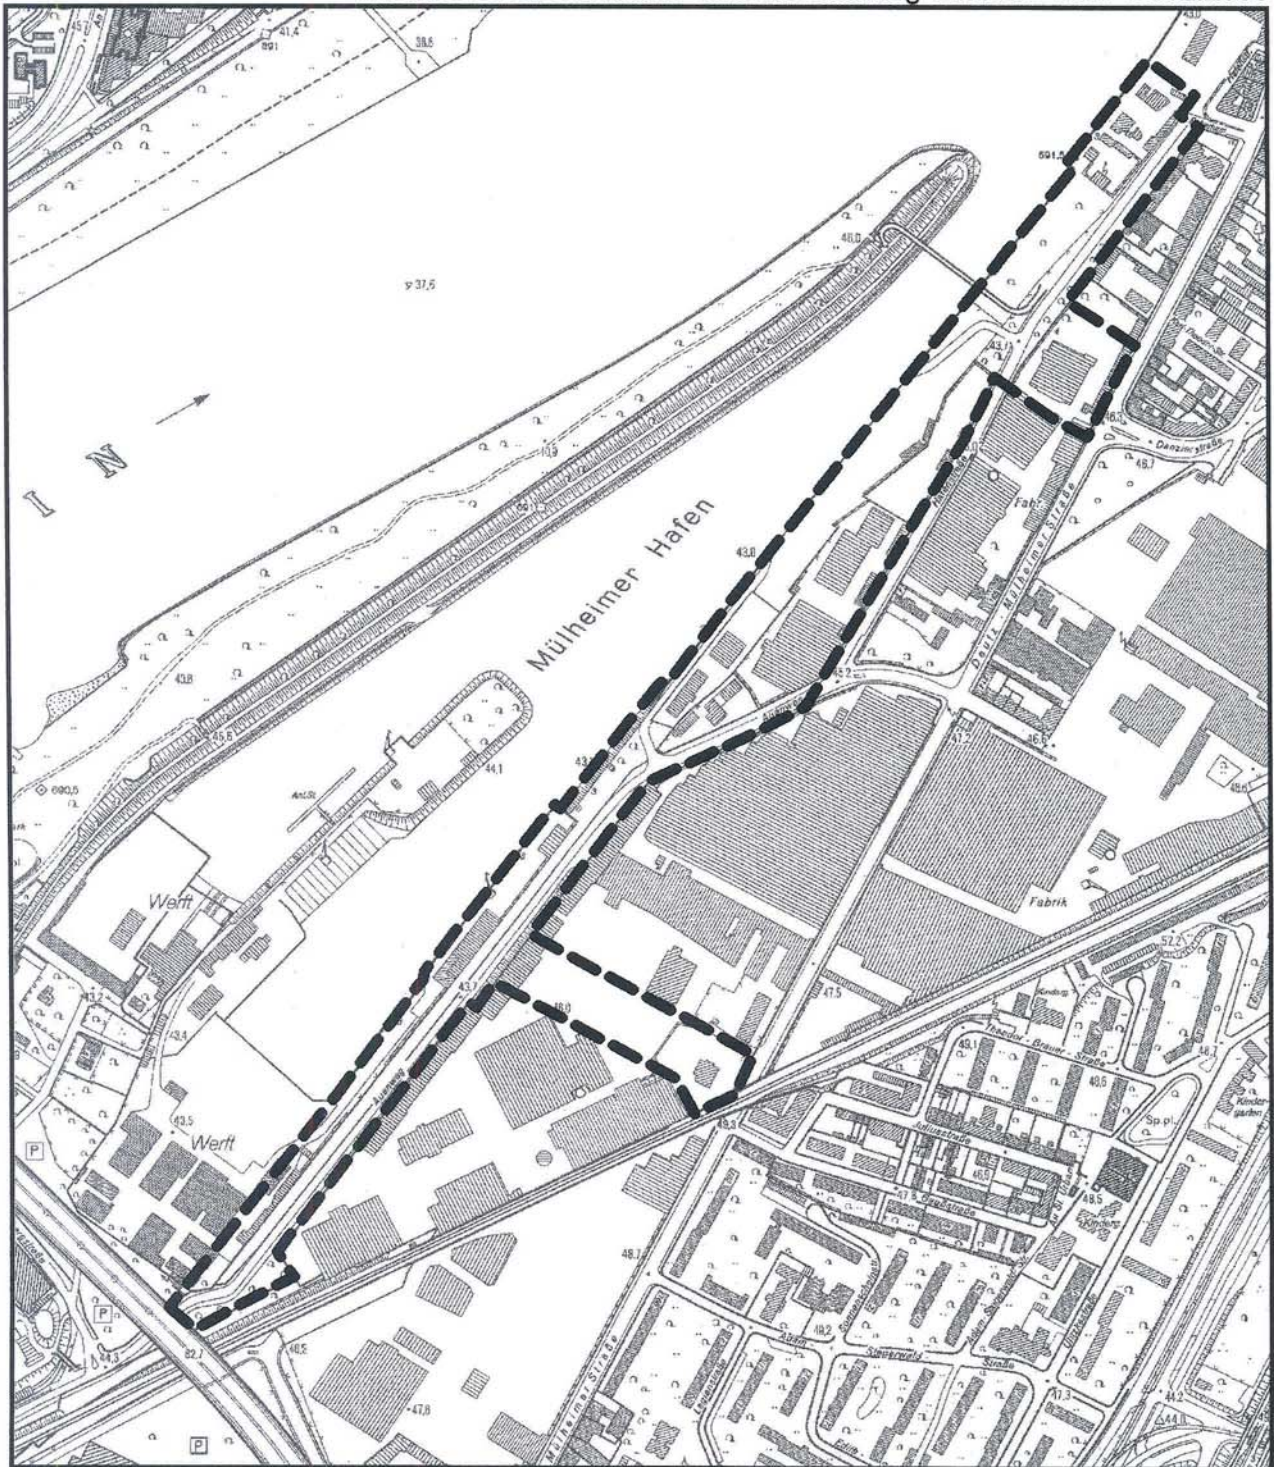

Anlage zur Satzung über die förmliche Festlegung des Sanierungsgebietes
'Rheinboulevard Mülheim-Süd mit Grünzug Charlier' vom 19.12.2008

0 100 200 Meter

Abgrenzung Sanierungsgebiet
'Rheinboulevard Mülheim-Süd mit Grünzug Charlier'