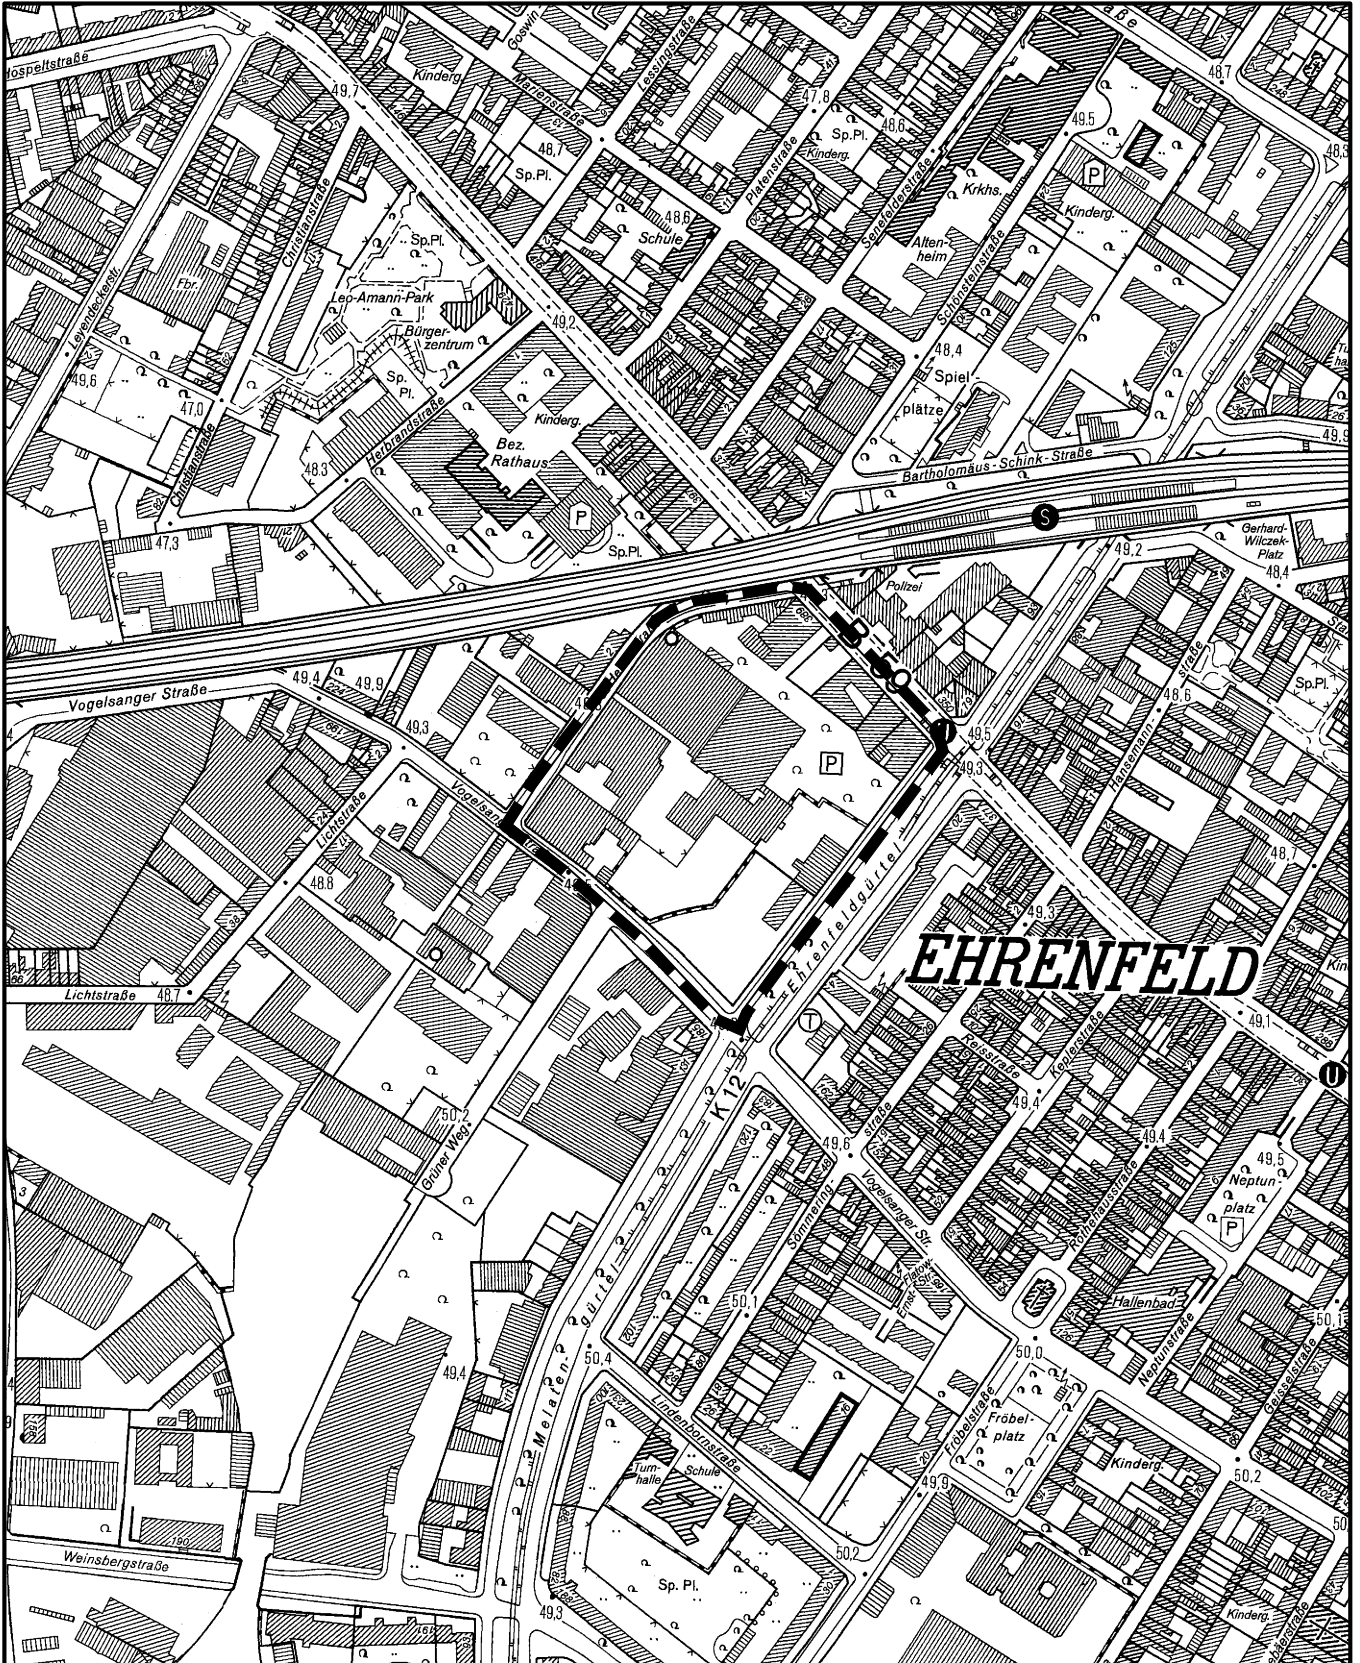

Heliosgelände in Köln - Ehrenfeld

Maßstab 1 : 5 000

50 0 100 200 300 Meter

Planwirkungsbereich der Vorlage zur Orientierung von Mitgliedern des Rates, der Ausschüsse und der Bezirksvertretungen, die wegen Befangenheit an den Beratungen zu diesem Tagesordnungspunkt nicht teilnehmen dürfen.