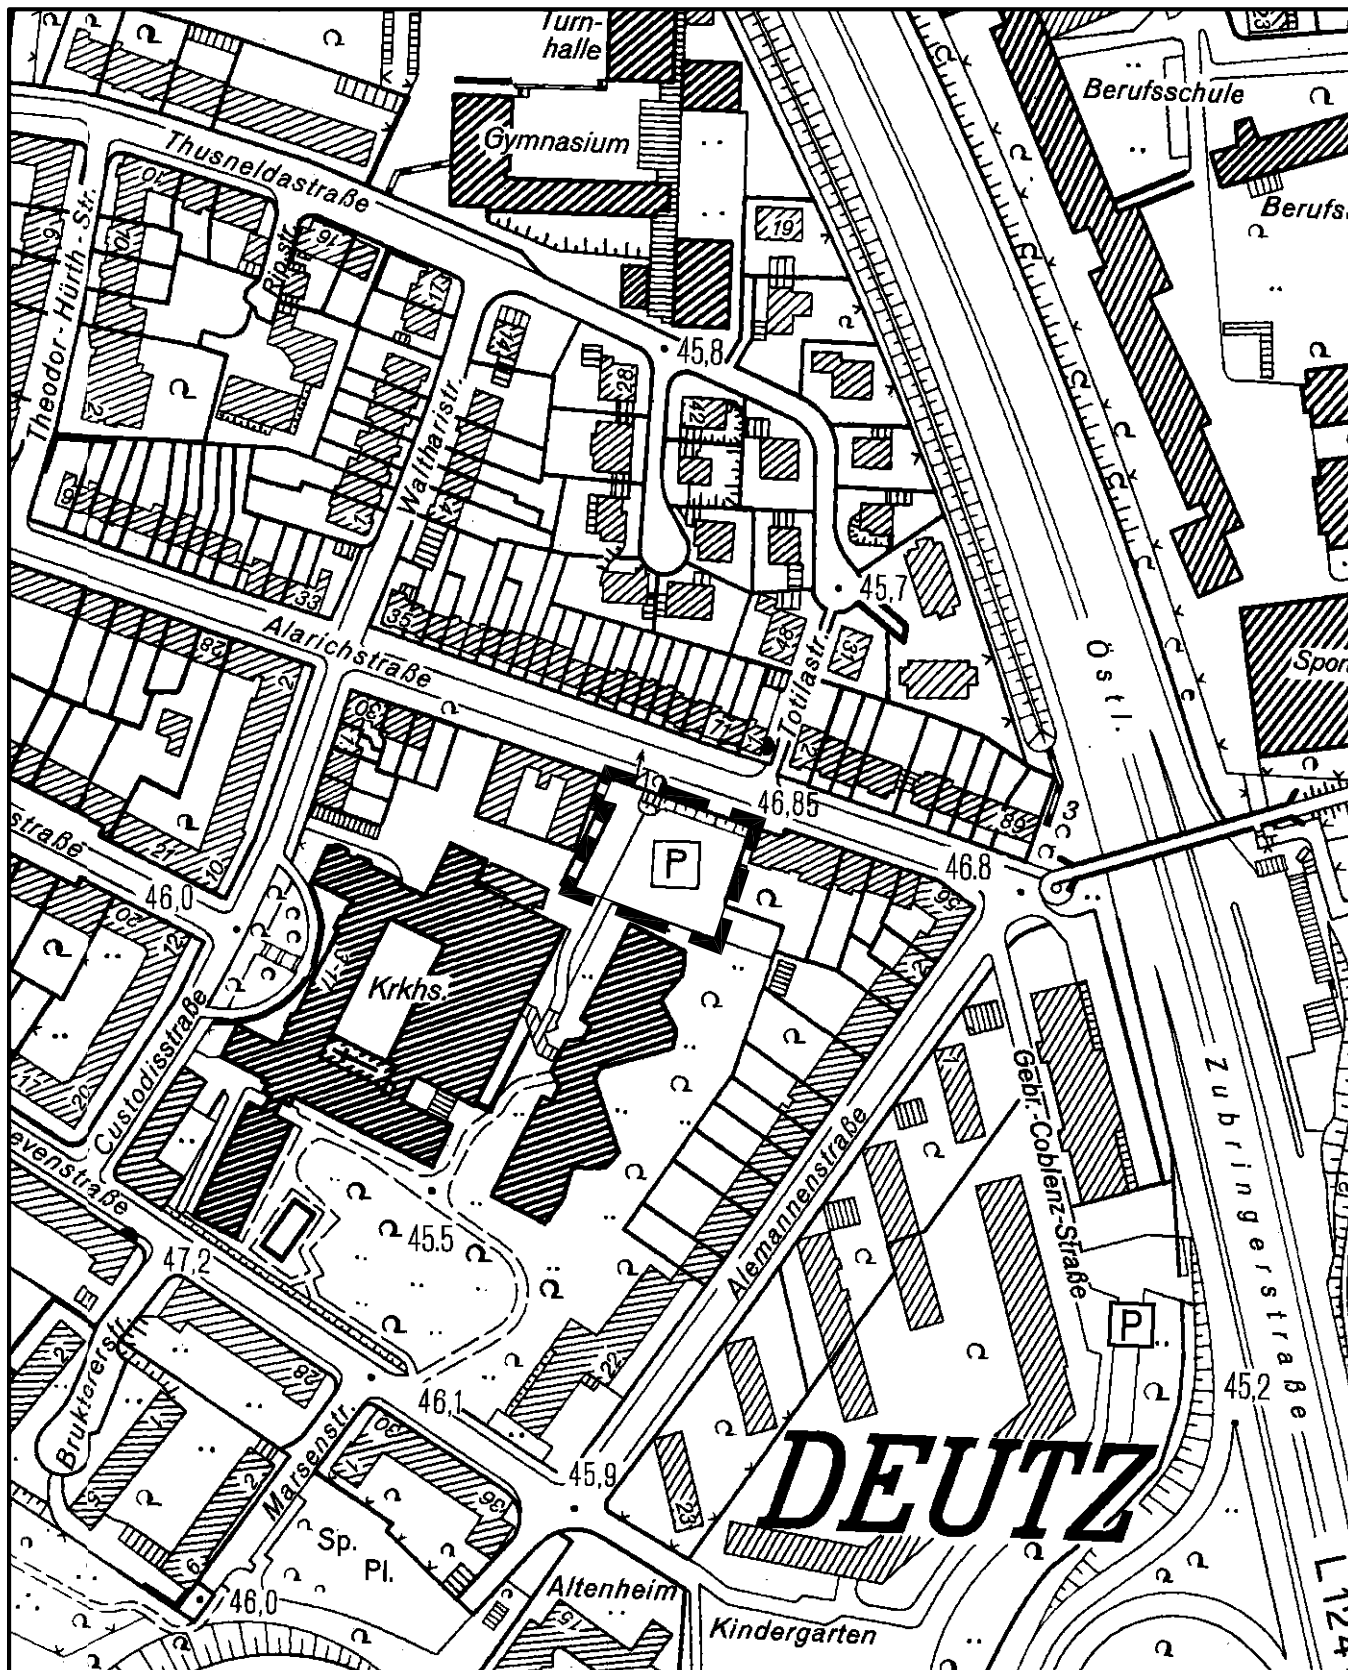

Geltungsbereich des Vorhabenbezogenen Bebauungsplanes Alarichstraße-Parkhaus Eduardus Krankenhaus in Köln - Deutz

Maßstab 1 : 2 500

Planwirkungsbereich der Vorlage zur Orientierung von Mitgliedern des Rates, der Ausschüsse und der Bezirksvertretungen, die wegen Befangenheit an den Beratungen zu diesem Tagesordnungspunkt nicht teilnehmen dürfen.