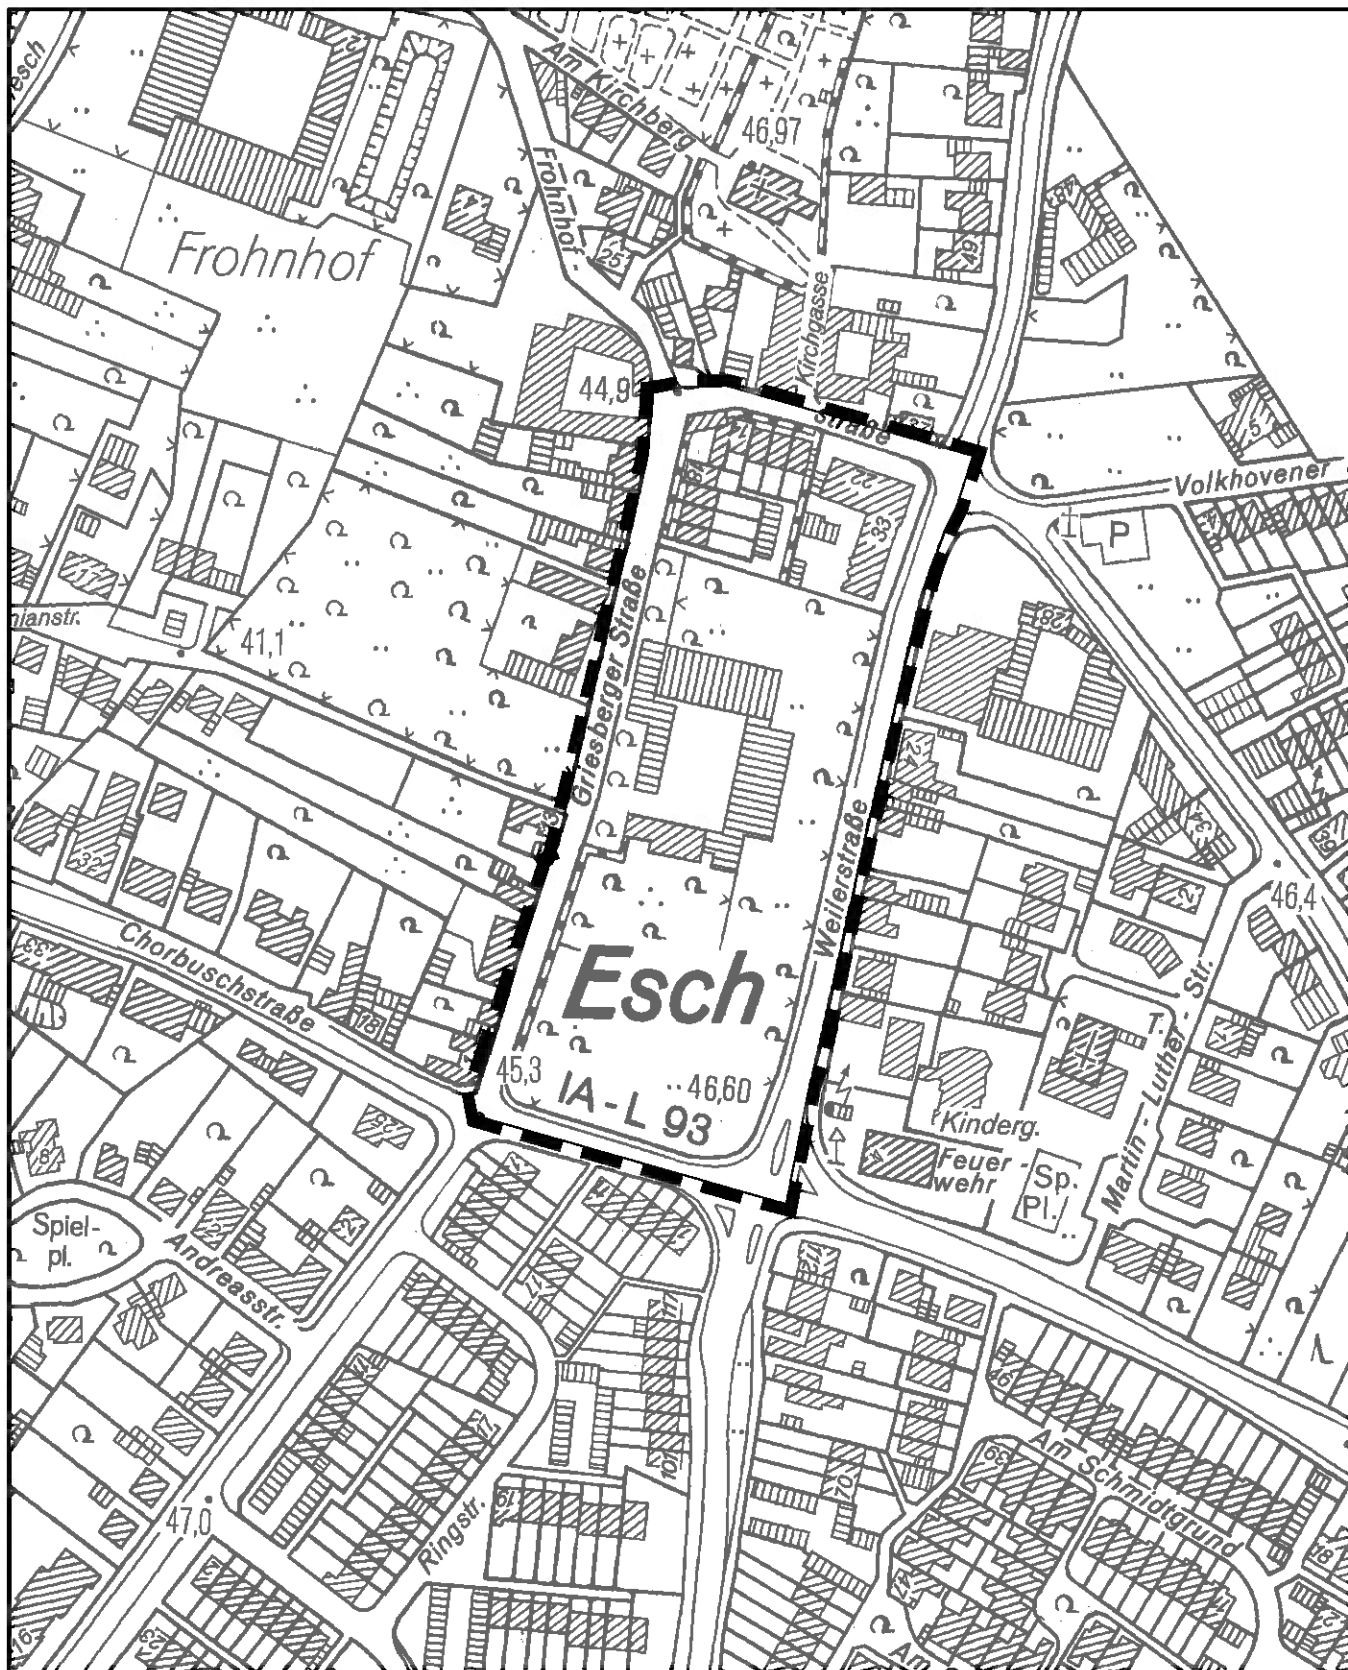

Griesberger Straße in Köln - Esch /Auweiler

Maßstab 1 : 2 500

Planwirkungsbereich der Vorlage zur Orientierung von Mitgliedern des Rates, der Ausschüsse und der Bezirksvertretungen, die wegen Befangenheit an den Beratungen zu diesem Tagesordnungspunkt nicht teilnehmen dürfen.