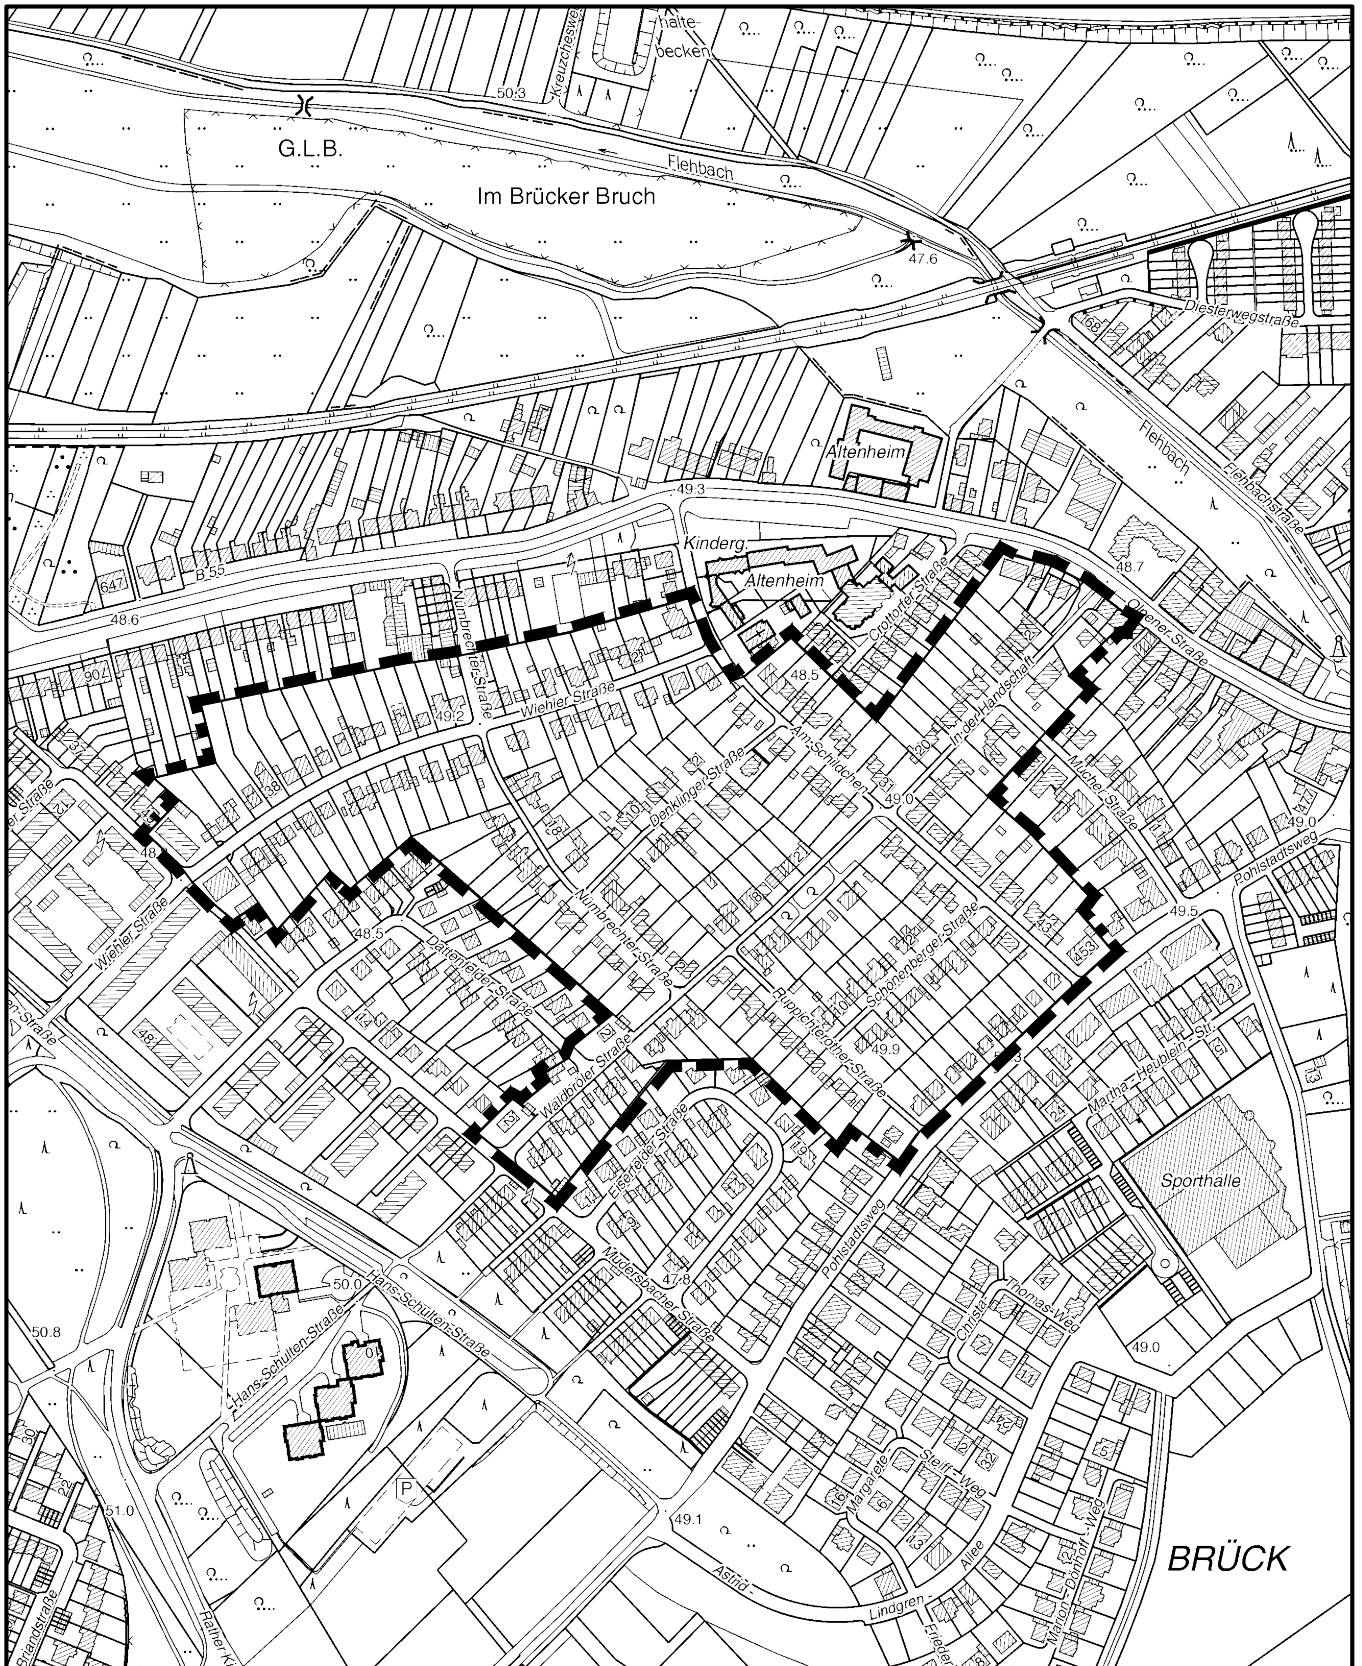

Geltungsbereich des städtebaulichen Planungskonzepts In der Handschaft in Köln - Brück

Maßstab 1 : 5 000

Planwirkungsbereich der Vorlage zur Orientierung von Mitgliedern des Rates, der Ausschüsse und der Bezirksvertretungen, die wegen Befangenheit an den Beratungen zu diesem Tagesordnungspunkt nicht teilnehmen dürfen.