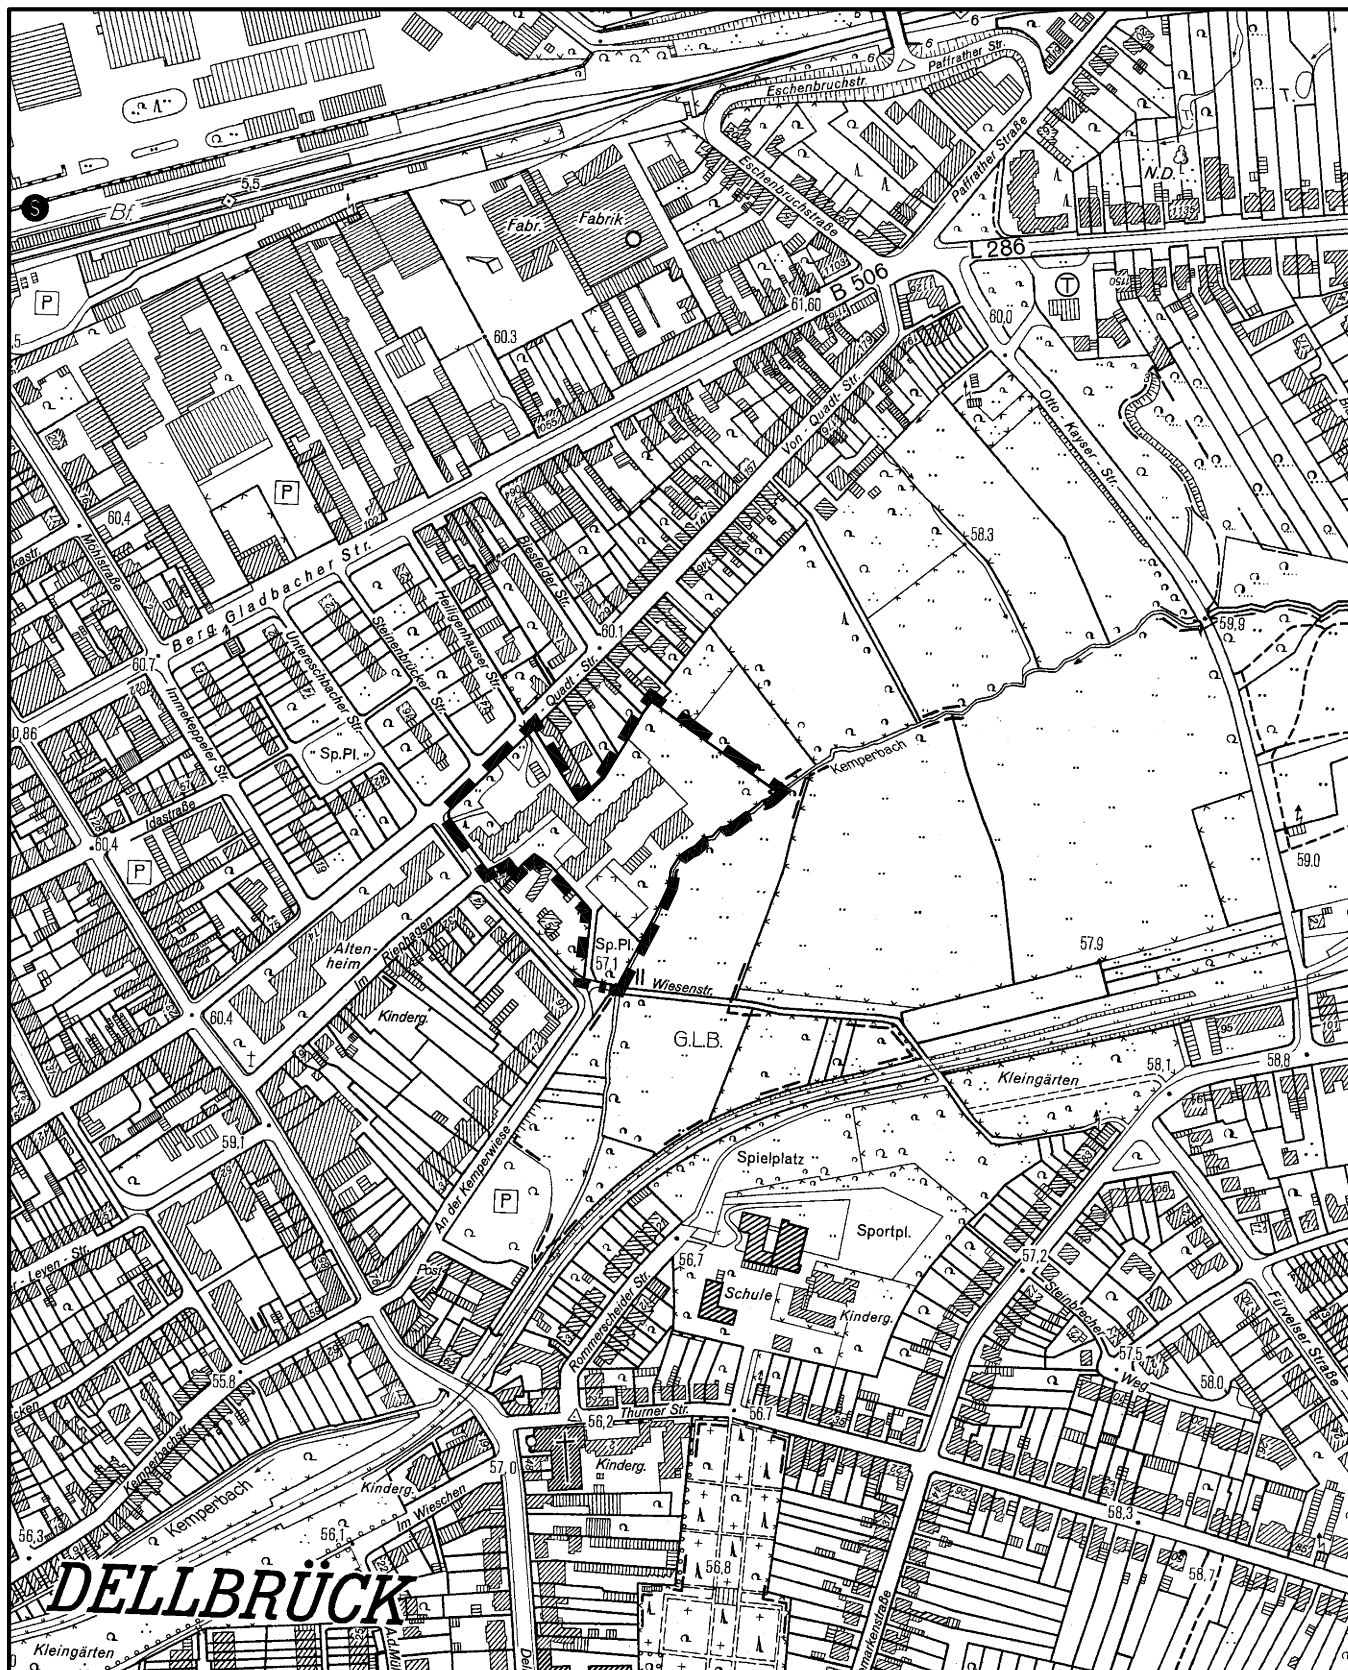

Geltungsbereich Von - Quadt - Straße in Köln - Dellbrück

Maßstab 1 : 5 000

Planwirkungsbereich der Vorlage zur Orientierung von Mitgliedern des Rates, der Ausschüsse und der Bezirksvertretungen, die wegen Befangenheit an den Beratungen zu diesem Tagesordnungspunkt nicht teilnehmen dürfen.