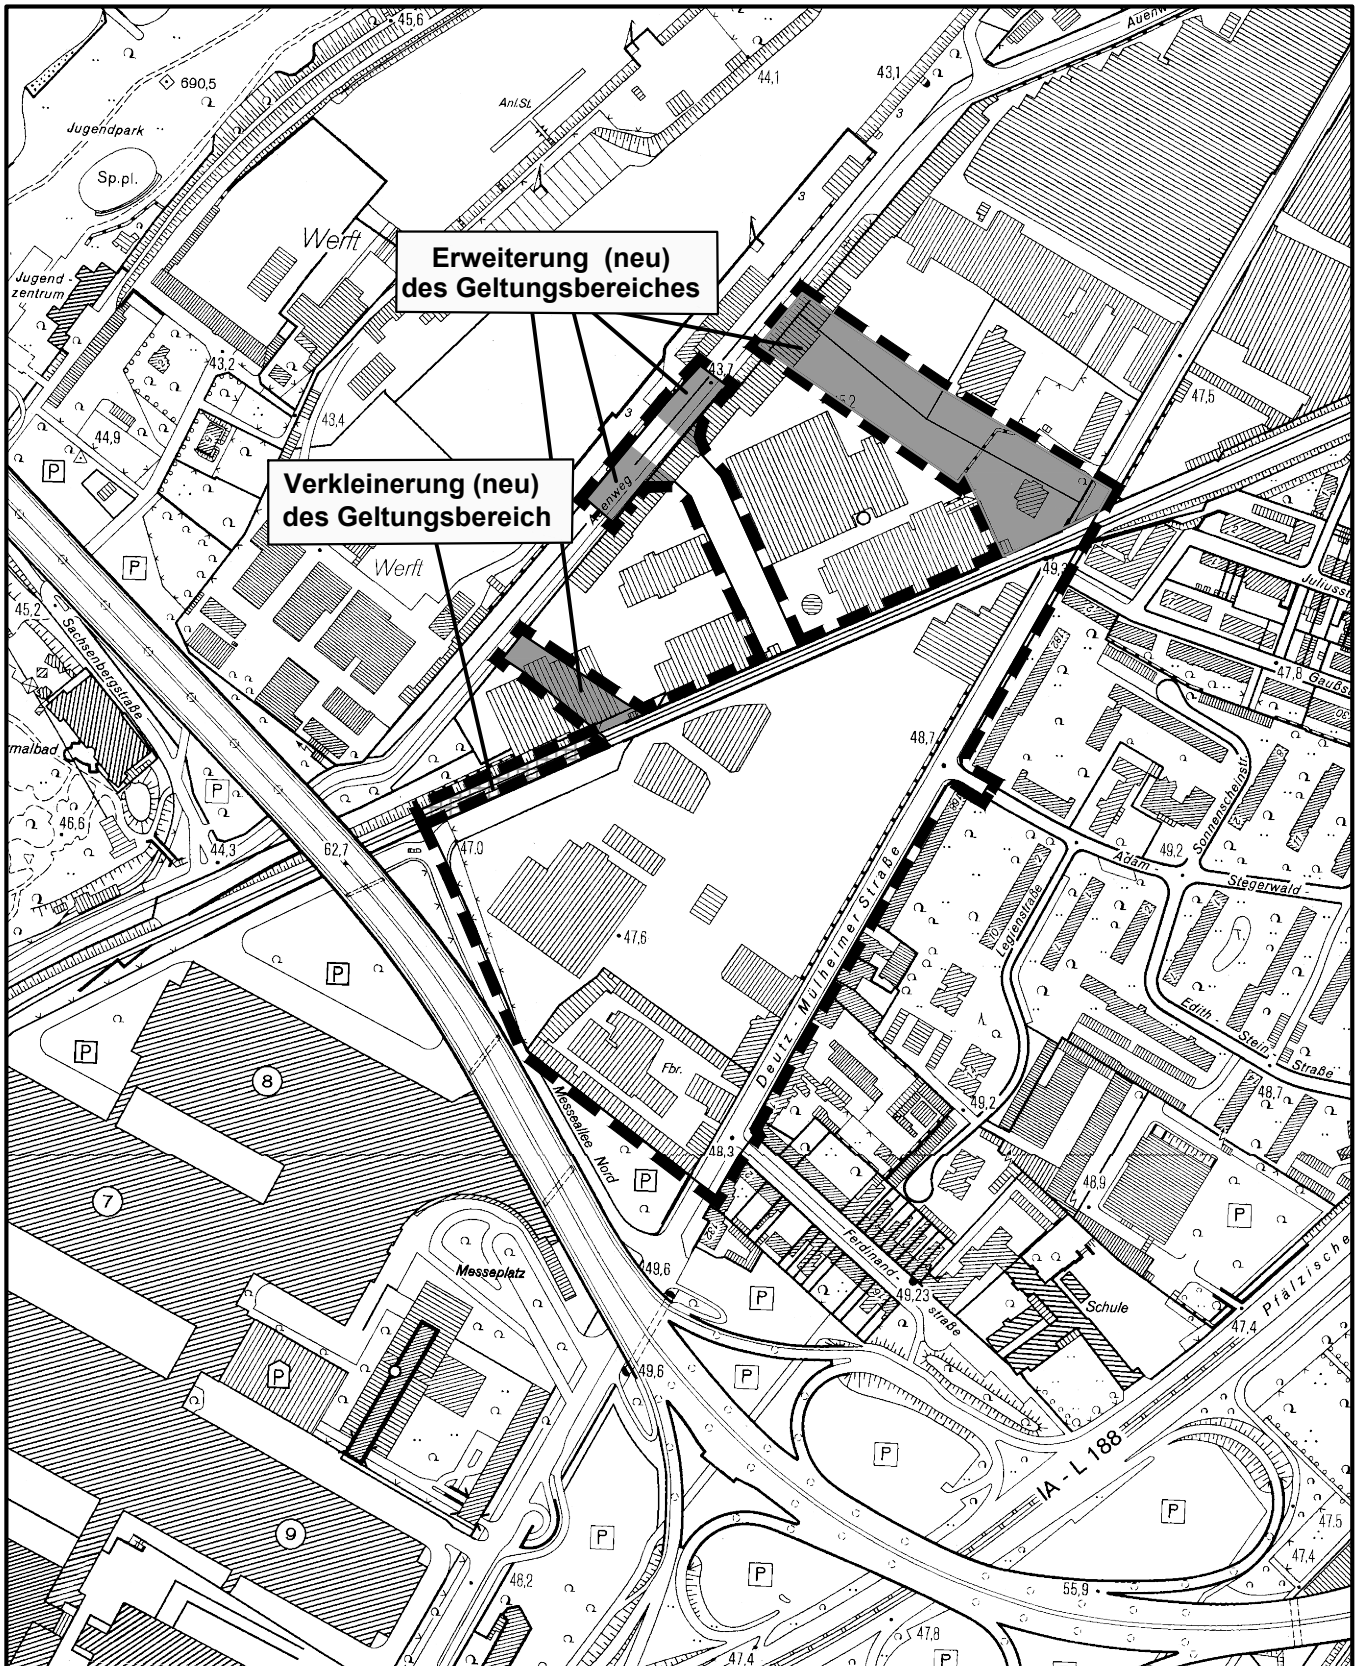

Änderungen des Geltungsbereiches des Bebauungsplanes Nr. 69460/07 "Euroforum Nord" in Köln-Mülheim

Maßstab 1 : 5 000

Planwirkungsbereich der Vorlage zur Orientierung von Mitgliedern des Rates, der Ausschüsse und der Bezirksvertretungen, die wegen Befangenheit an den Beratungen zu diesem Tagesordnungspunkt nicht teilnehmen dürfen.