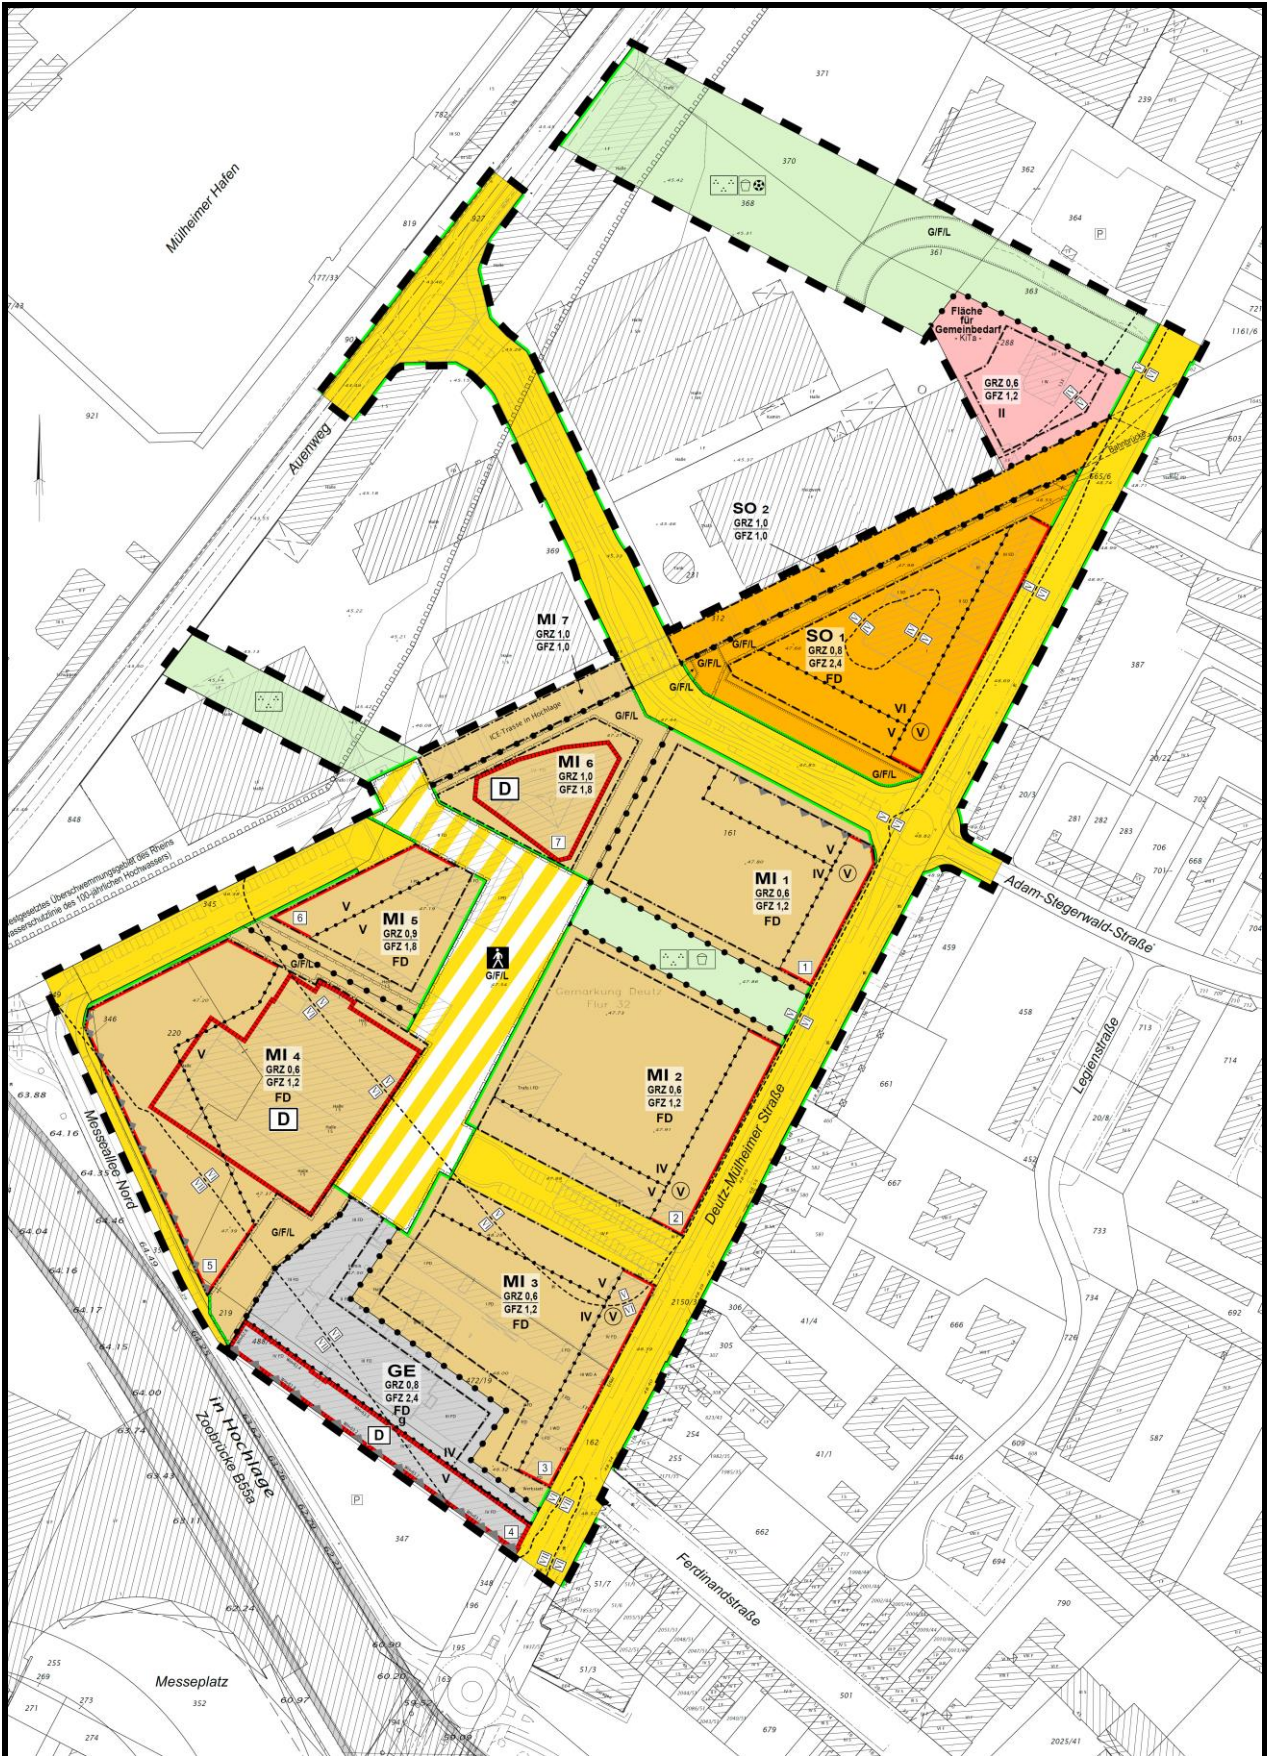

Bebauungsplan-Entwurf Nr. 69460/07 Arbeitstitel: Euroforum Nord in Köln-Mülheim

unmaßstäblich

Planwirkungsbereich der Vorlage zur Orientierung von Mitgliedern des Rates, der Ausschüsse und der Bezirksvertretungen, die wegen Befangenheit an den Beratungen zu diesem Tagesordnungspunkt nicht teilnehmen dürfen.