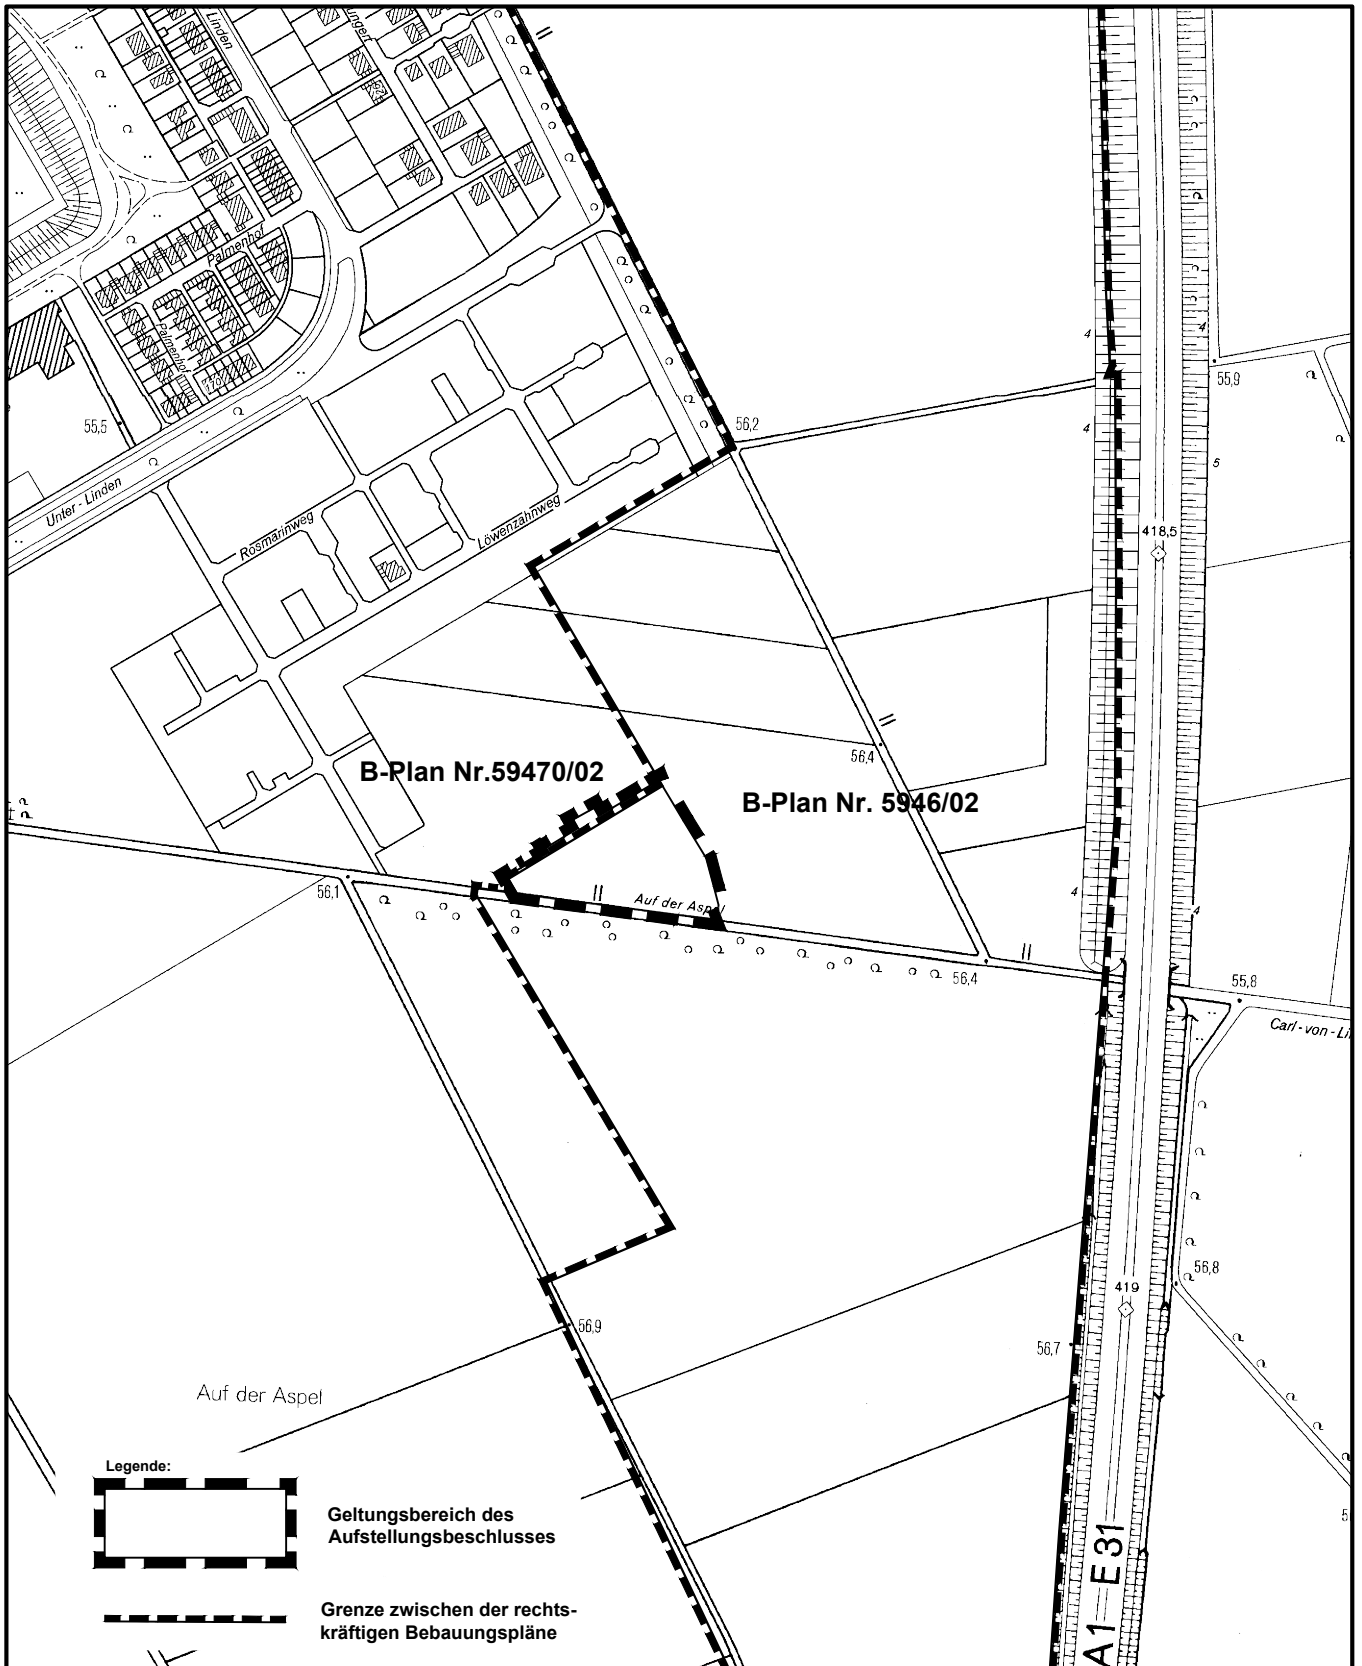

Geltungsbereich des Bebauungsplan - Aufstellungsbeschlusses Nördlich Auf der Aspel in Köln - Widdersdorf

Maßstab 1 : 5 000

Planwirkungsbereich der Vorlage zur Orientierung von Mitgliedern des Rates, der Ausschüsse und der Bezirksvertretungen, die wegen Befangenheit an den Beratungen zu diesem Tagesordnungspunkt nicht teilnehmen dürfen.