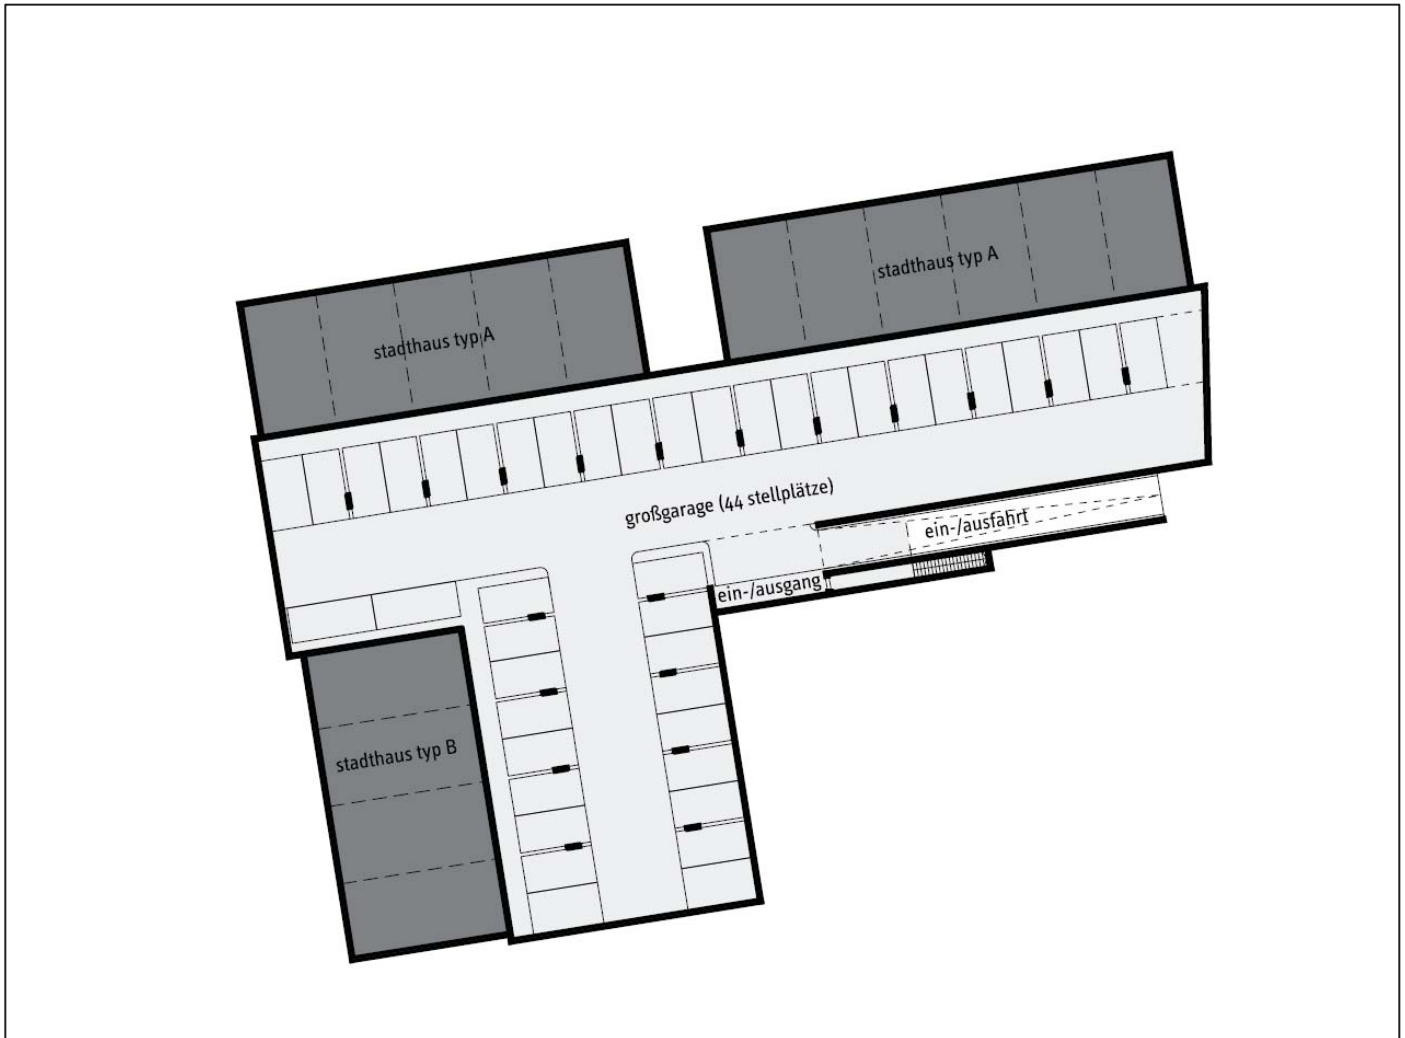

Quartiersgarage:
Bebauungsplanverfahren
Arbeitstitel: **Eygelshovener Straße** in Köln-Rodenkirchen

ohne Maßstab

ohne Maßstab