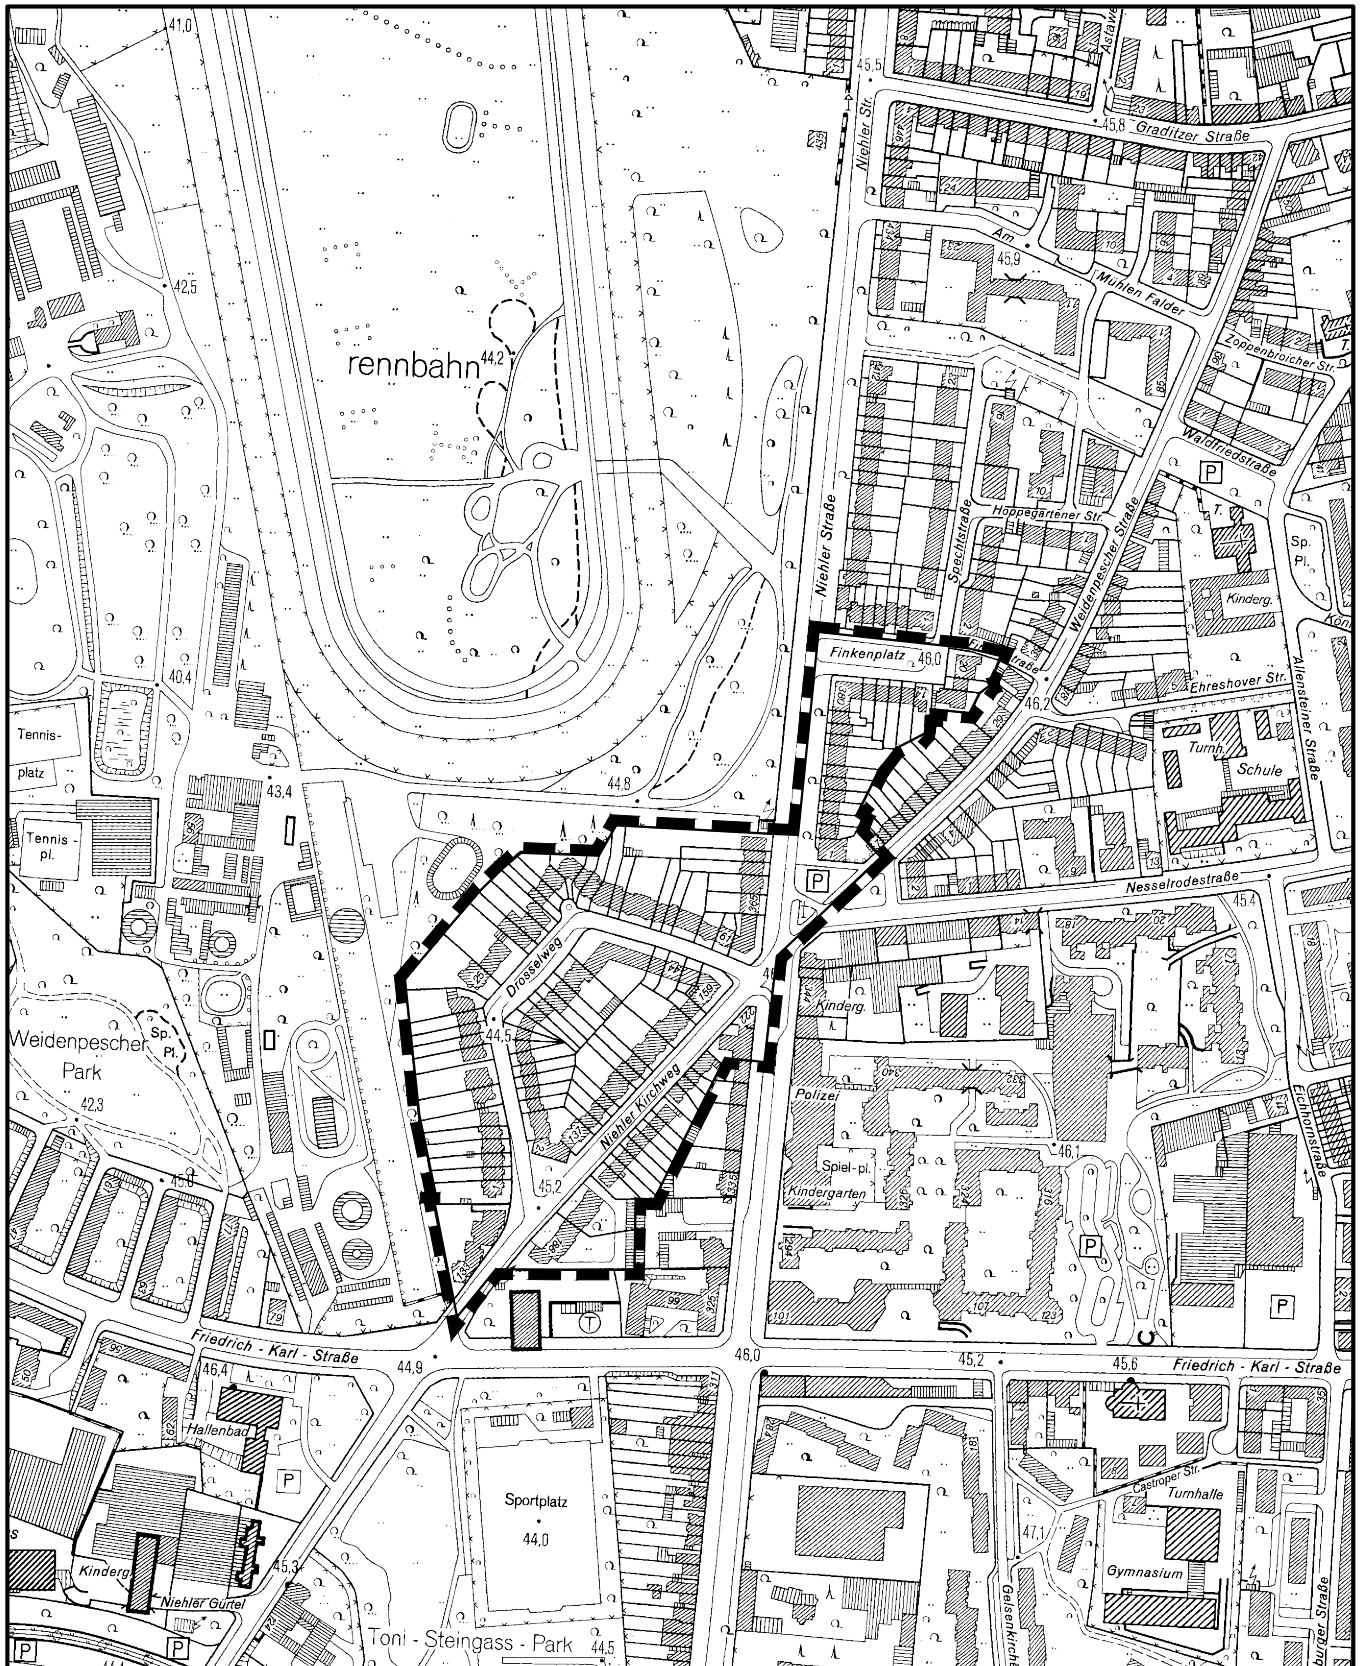

Satzung der Stadt Köln über eine Verlängerung der Veränderungssperre in Köln- Niehl Arbeitstitel: Drosselweg /Finkenplatz

Maßstab 1 : 5 000