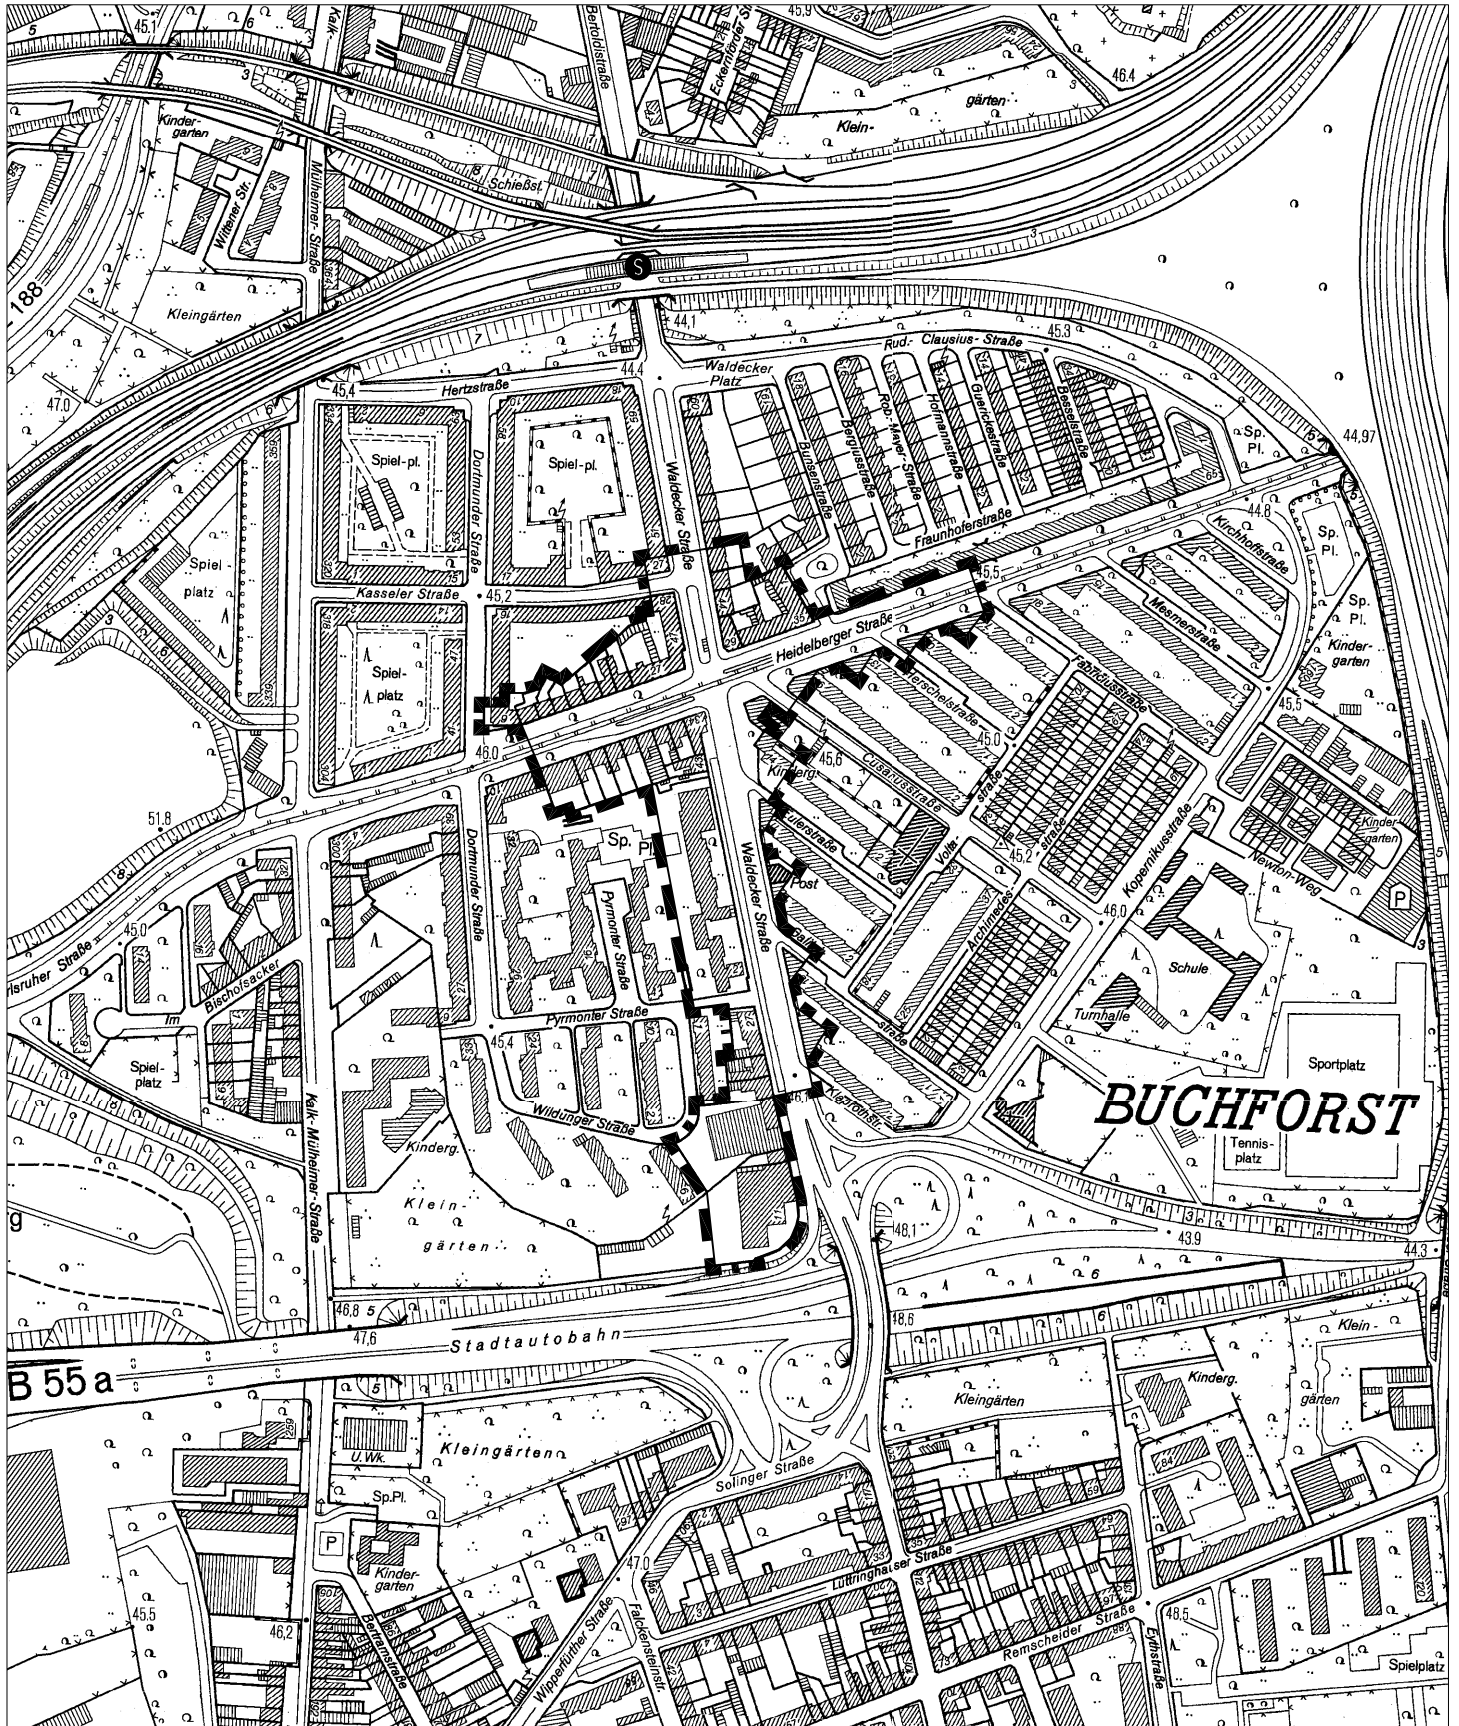

Anlage zur Satzung der Stadt Köln über eine Veränderungssperre in Köln - Buchforst Arbeitstitel: "Zentrum Buchforst"

50 0 100 200 300 Meter