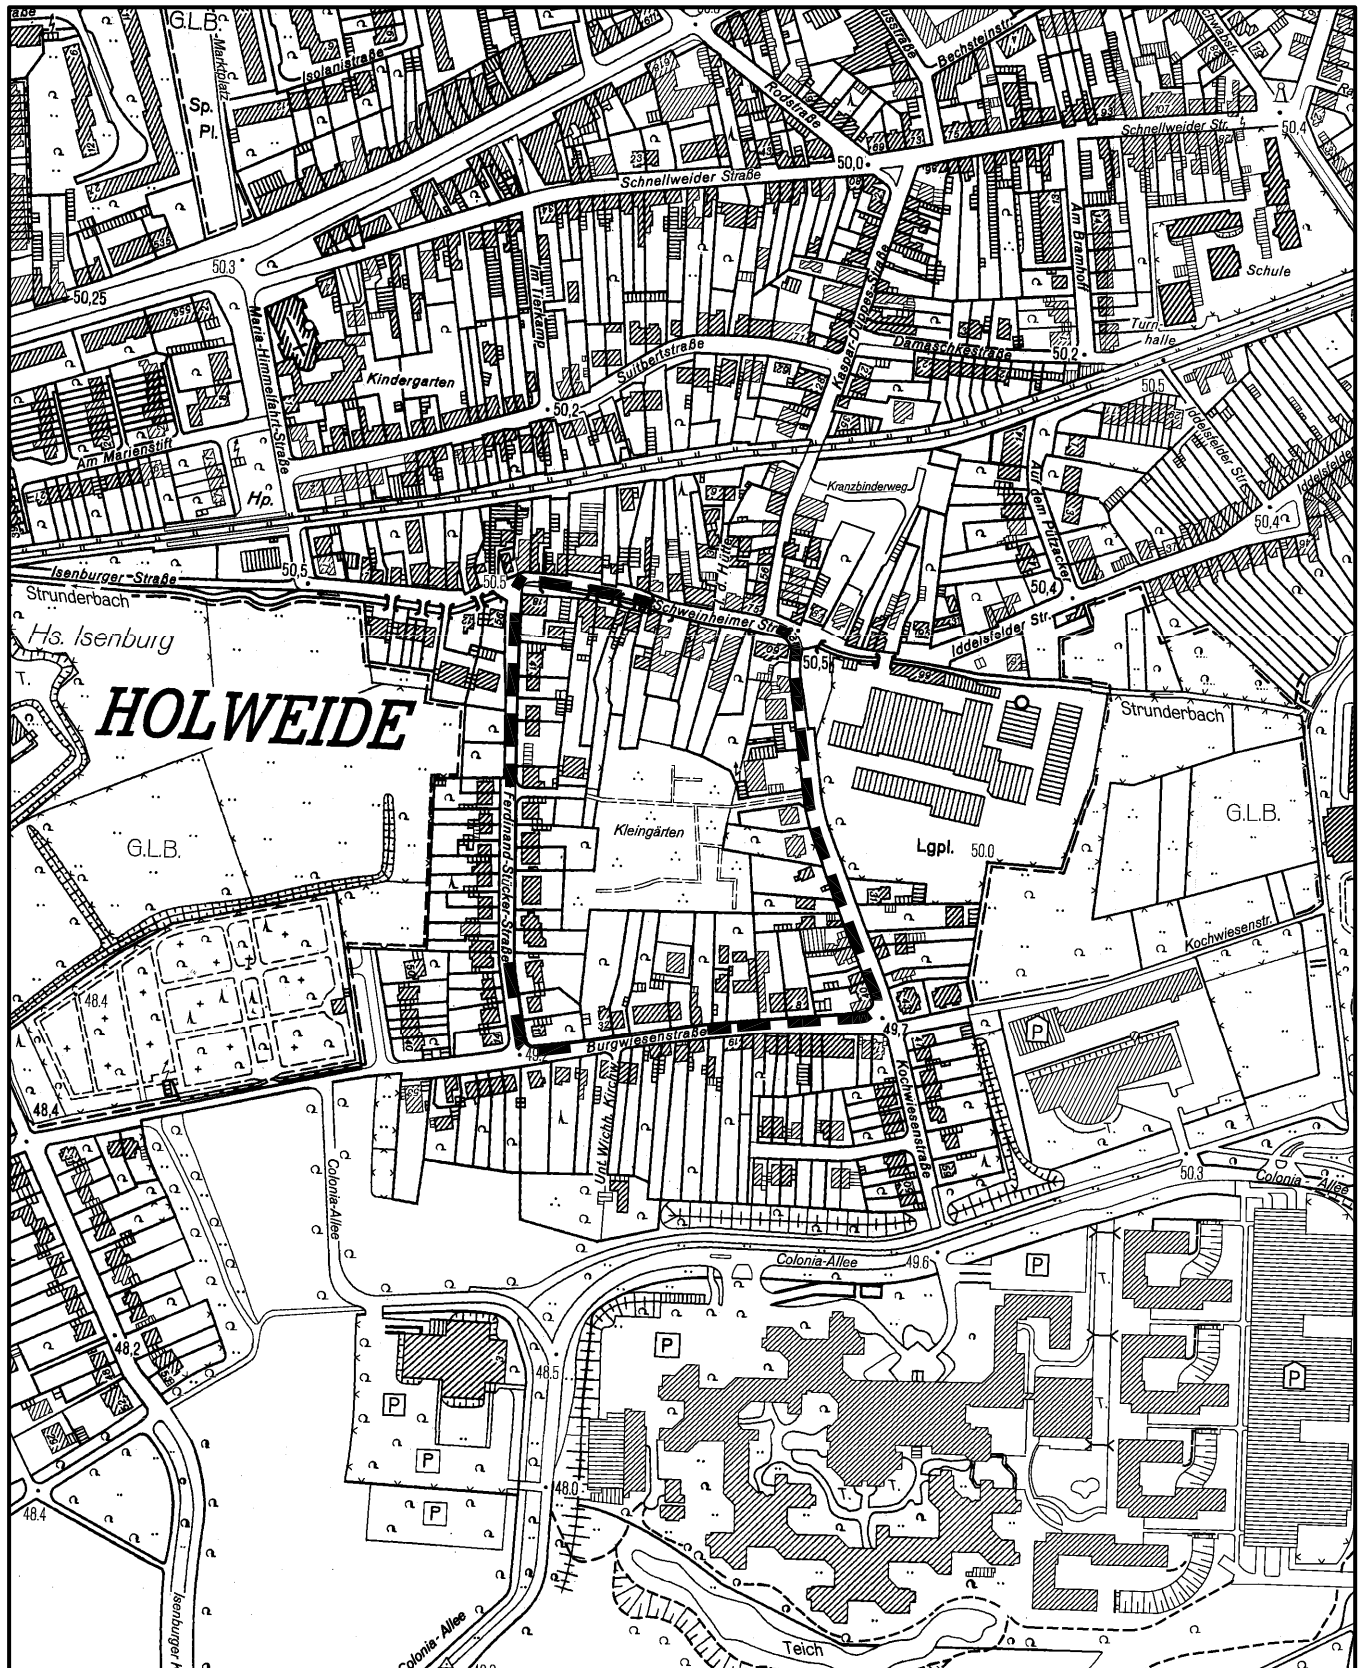

## Satzung der Stadt Köln über eine Veränderungssperre in Köln - Holweide Arbeitstitel: "Kochwiesenstraße"

Maßstab 1 : 5 000

Planwirkungsbereich der Vorlage zur Orientierung von Mitgliedern des Rates, der Ausschüsse und der Bezirksvertretungen, die wegen Befangenheit an den Beratungen zu diesem Tagesordnungspunkt nicht teilnehmen dürfen.