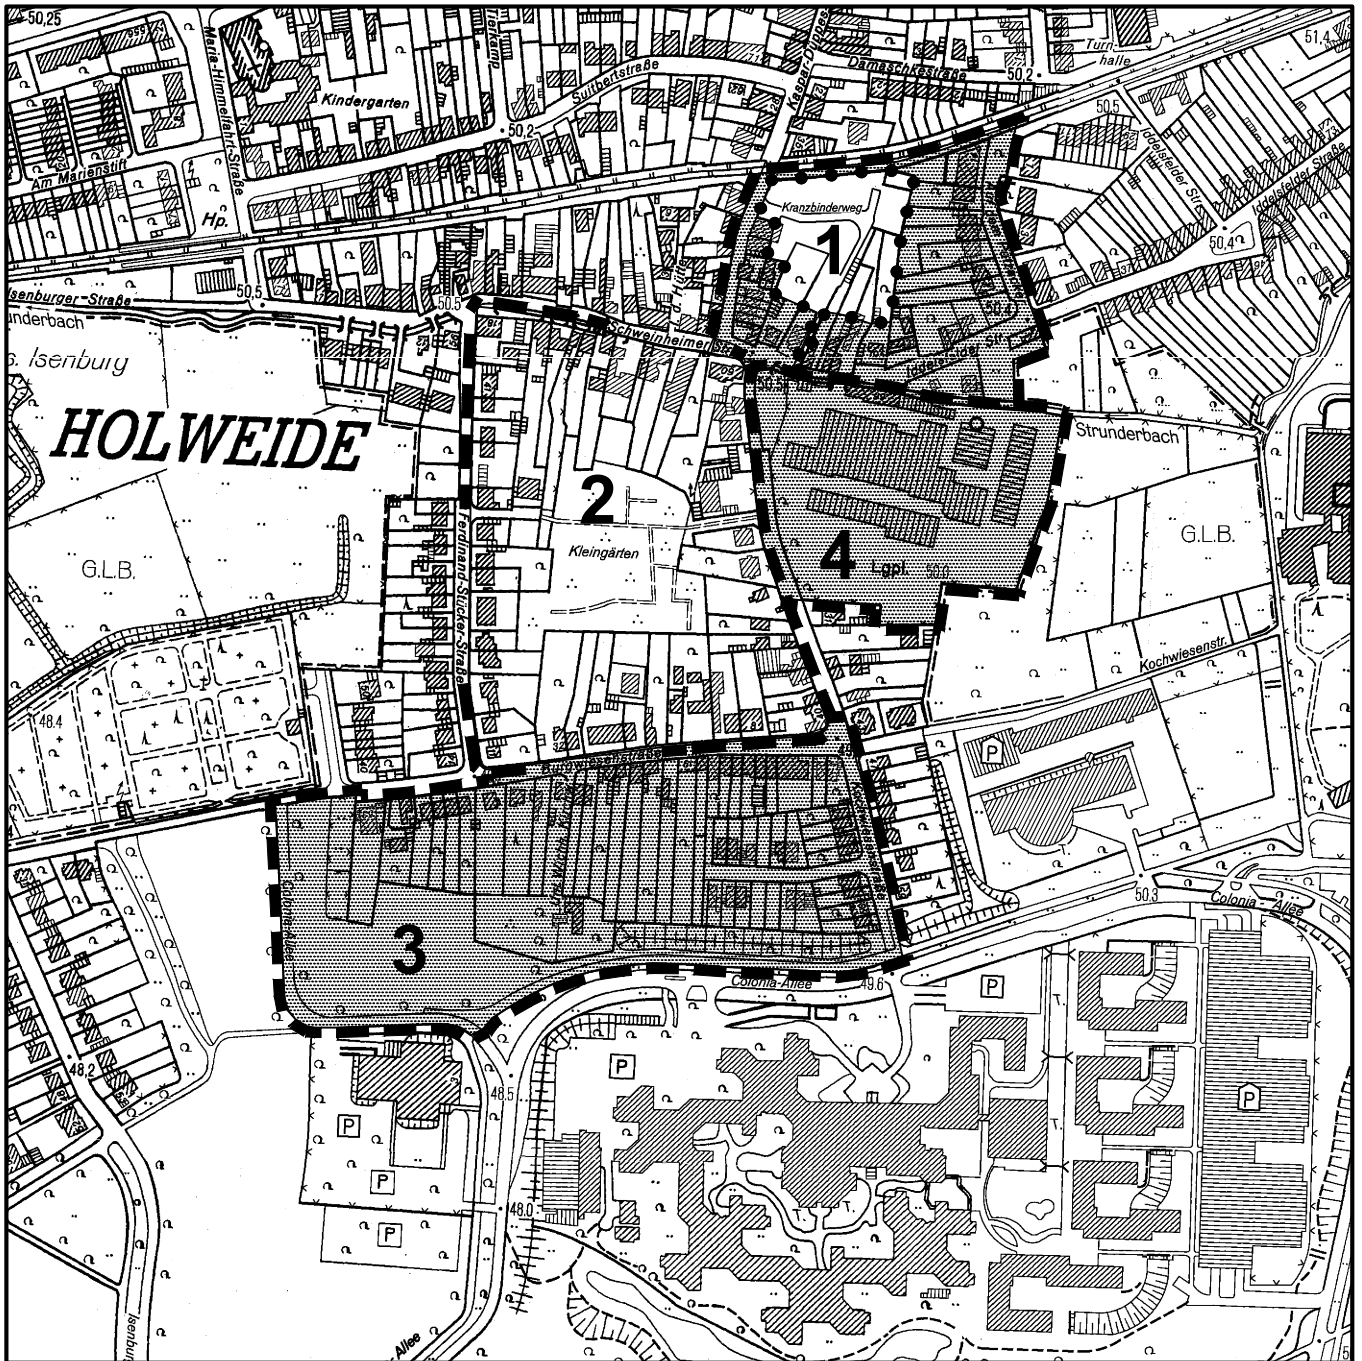

Übersicht der Planbereiche zum städtebaulichen Planungskonzept  
**Kochwiesenstraße in Köln-Holweide**  
 betreffend Aufstellungsbeschluss vom 06.12.1990 und Darstellung  
 der Flächen des Aufstellungsbeschlusses die aufgehoben werden

**Bereich 1** ●●●●●●●●  
 Kasper-Düppes-Straße  
 (rechtskräftig seit 26.11.2008)

**Bereich 2**  
 Kochwiesenstraße

▨ Flächen des  
 Aufstellungsbeschlusses  
 die aufgehoben werden

**Bereich 3**  
 Unterer Wichheimer Kirchweg  
 (zurückgestellt)

**Bereich 4**  
 Kölner Baumwollbleicherei

Maßstab 1 : 5 000