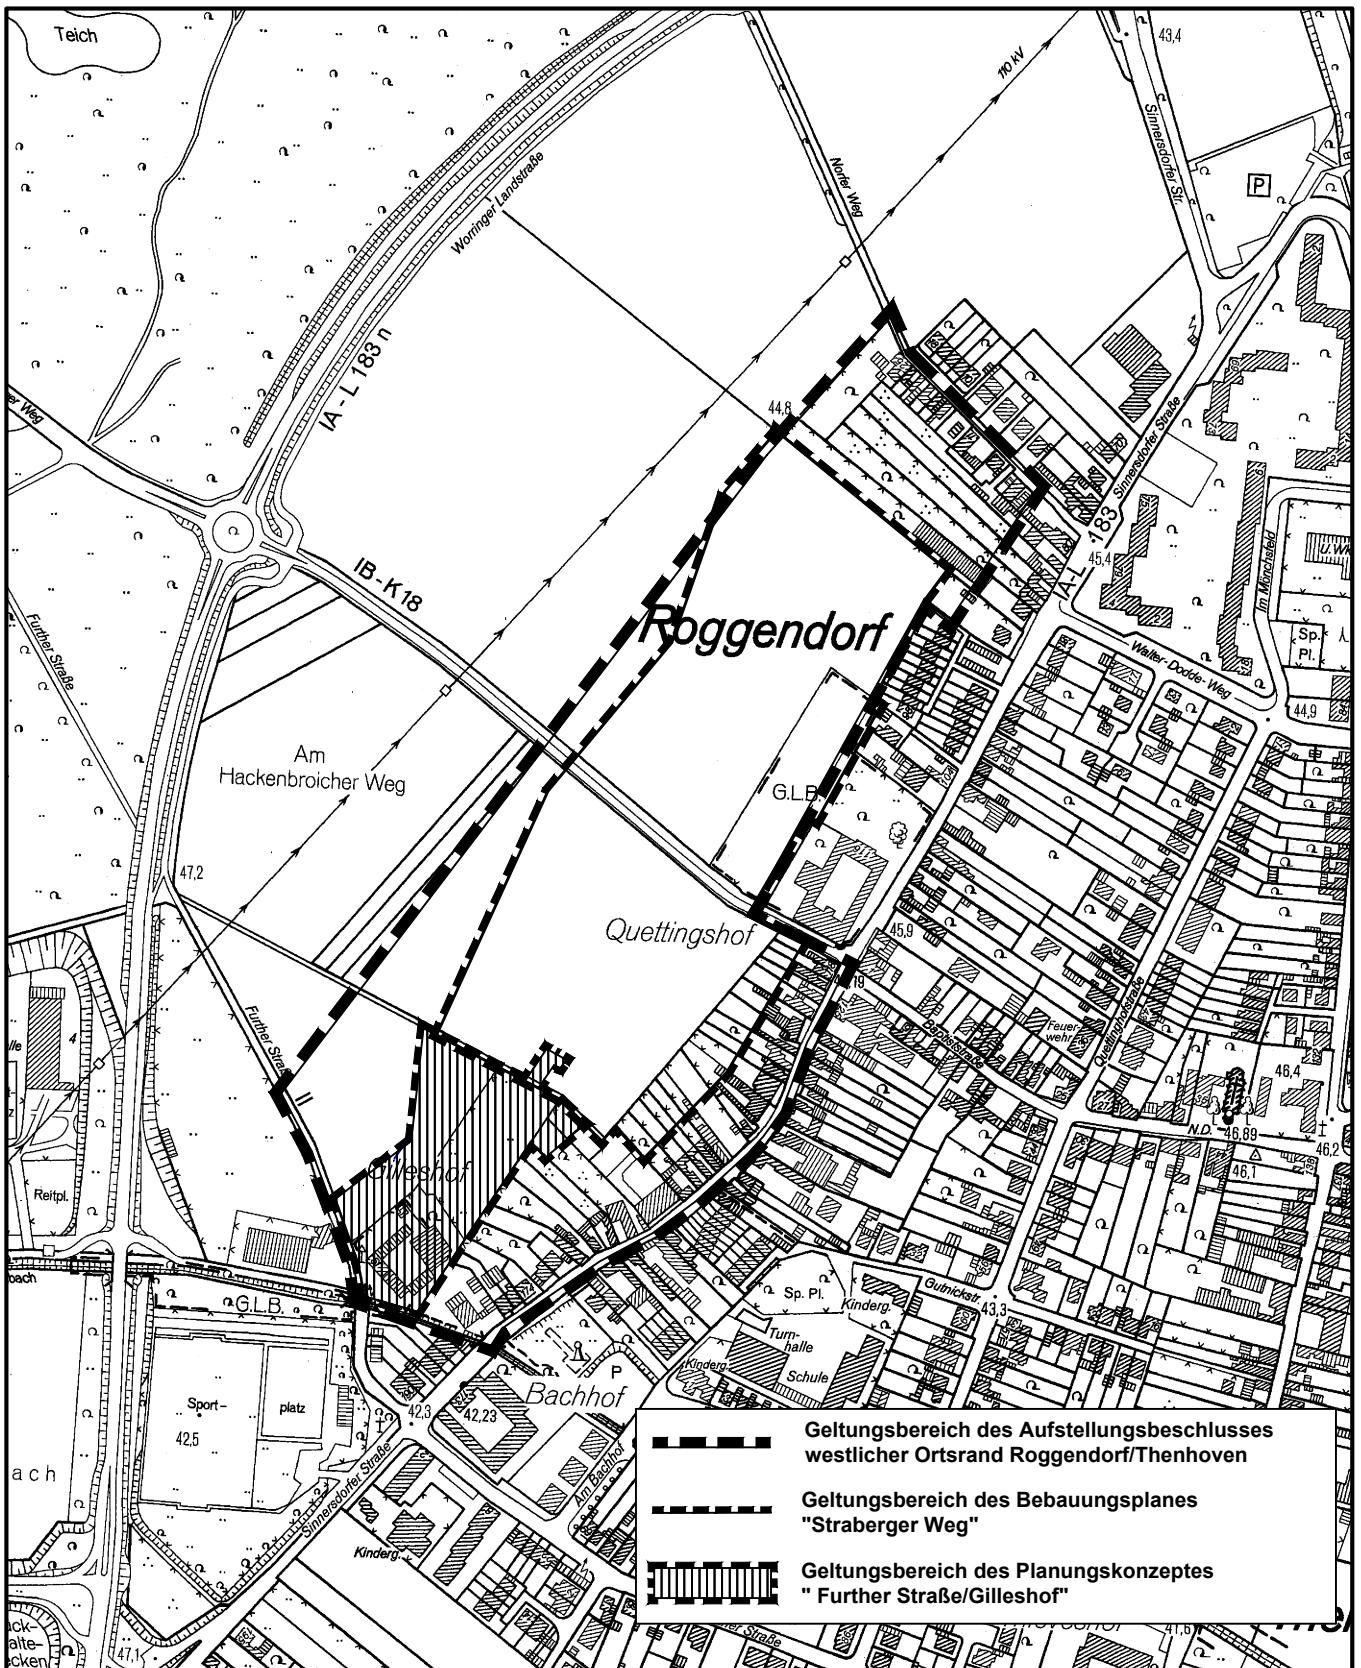

Geltungsbereich des Aufstellungsbeschlusses für den westlichen Ortsrand Roggendorf /Thenhoven mit dem Plangebiet des Bebauungsplanes Strberger Weg und dem Planungskonzept Further Straße/Gilleshof

Maßstab 1 : 5 000

Planwirkungsbereich der Vorlage zur Orientierung von Mitgliedern des Rates, der Ausschüsse und der Bezirksvertretungen, die wegen Befangenheit an den Beratungen zu diesem Tagesordnungspunkt nicht teilnehmen dürfen.