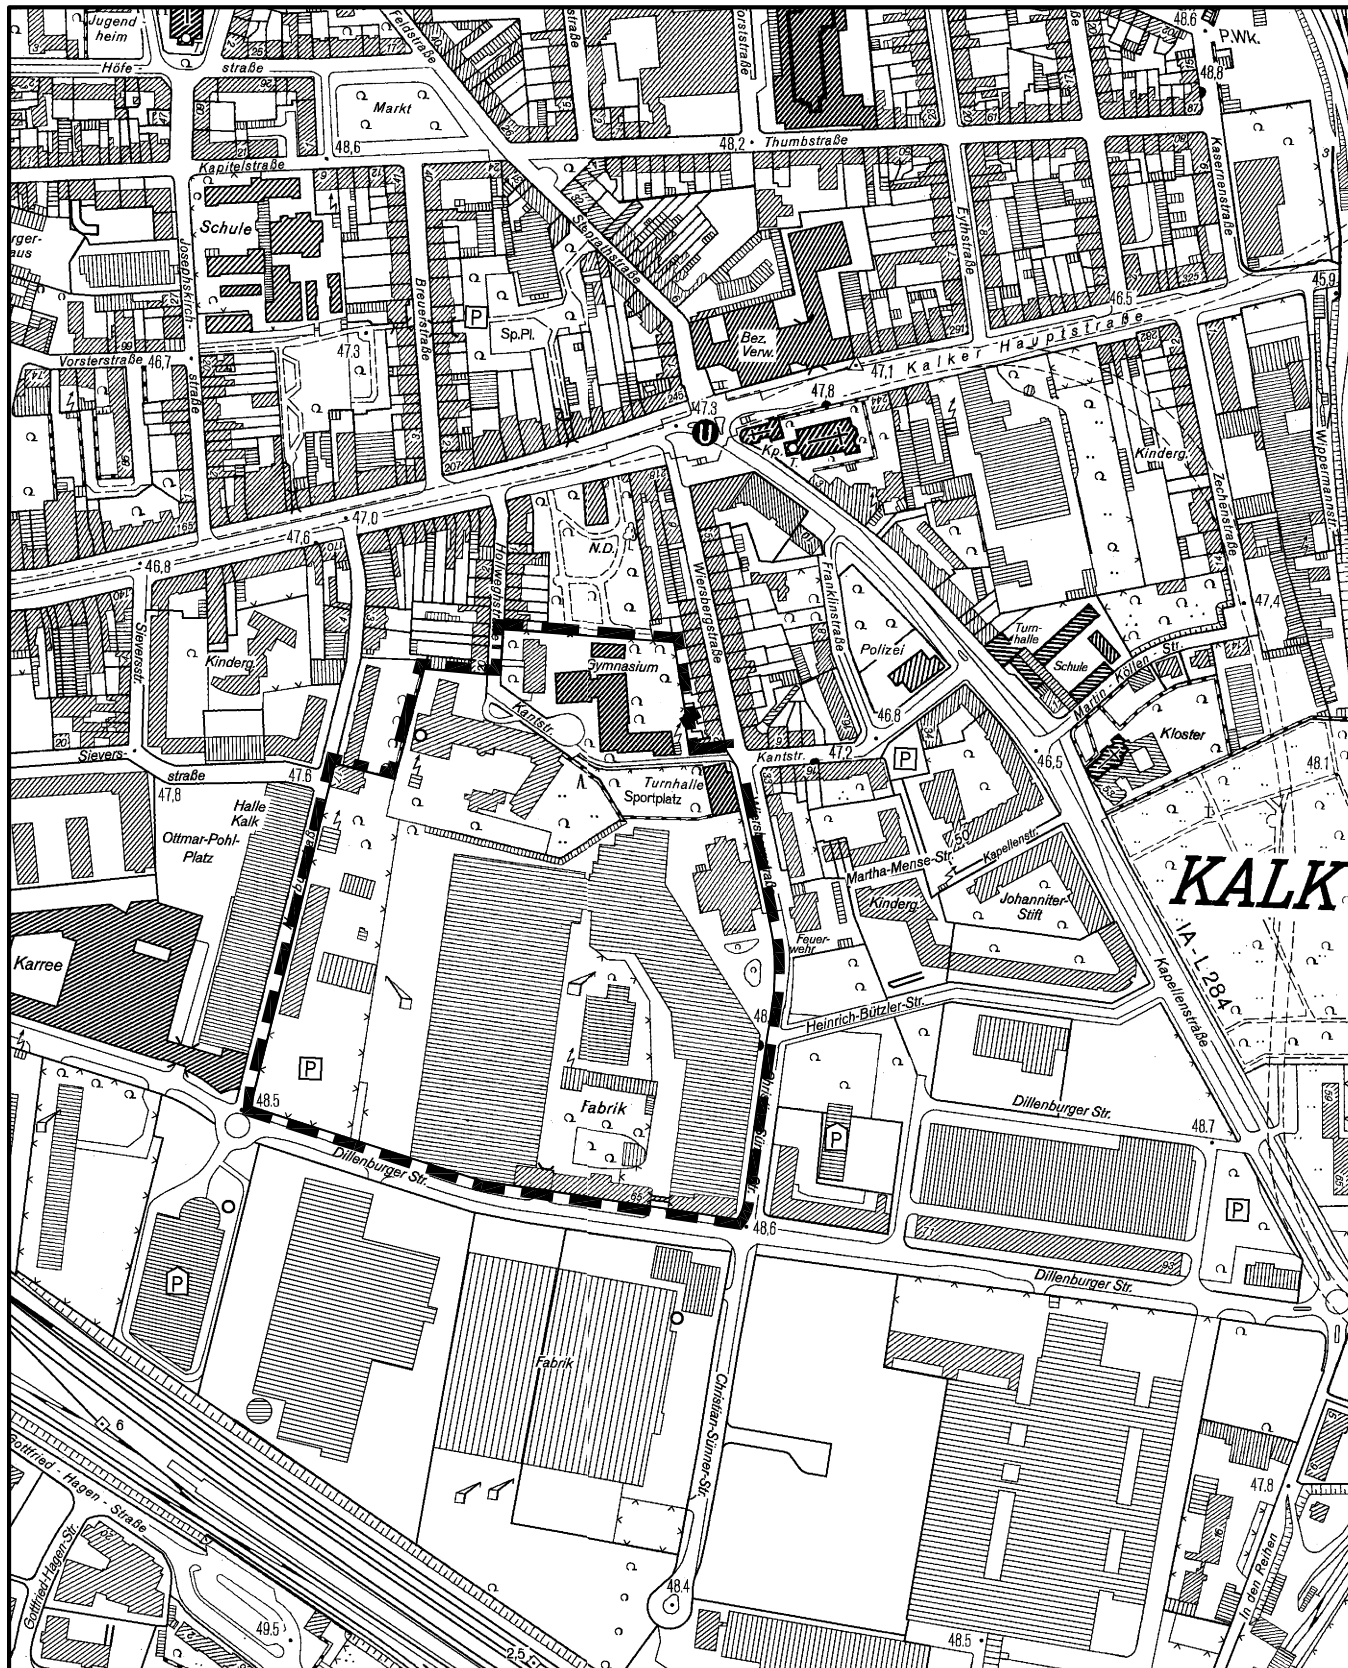

Geltungsbereich des Bebauungsplanes **Wiersbergstraße** in Köln - Kalk

Maßstab 1 : 5 000

Planwirkungsbereich der Vorlage zur Orientierung von Mitgliedern des Rates, der Ausschüsse und der Bezirksvertretungen, die wegen Befangenheit an den Beratungen zu diesem Tagesordnungspunkt nicht teilnehmen dürfen.