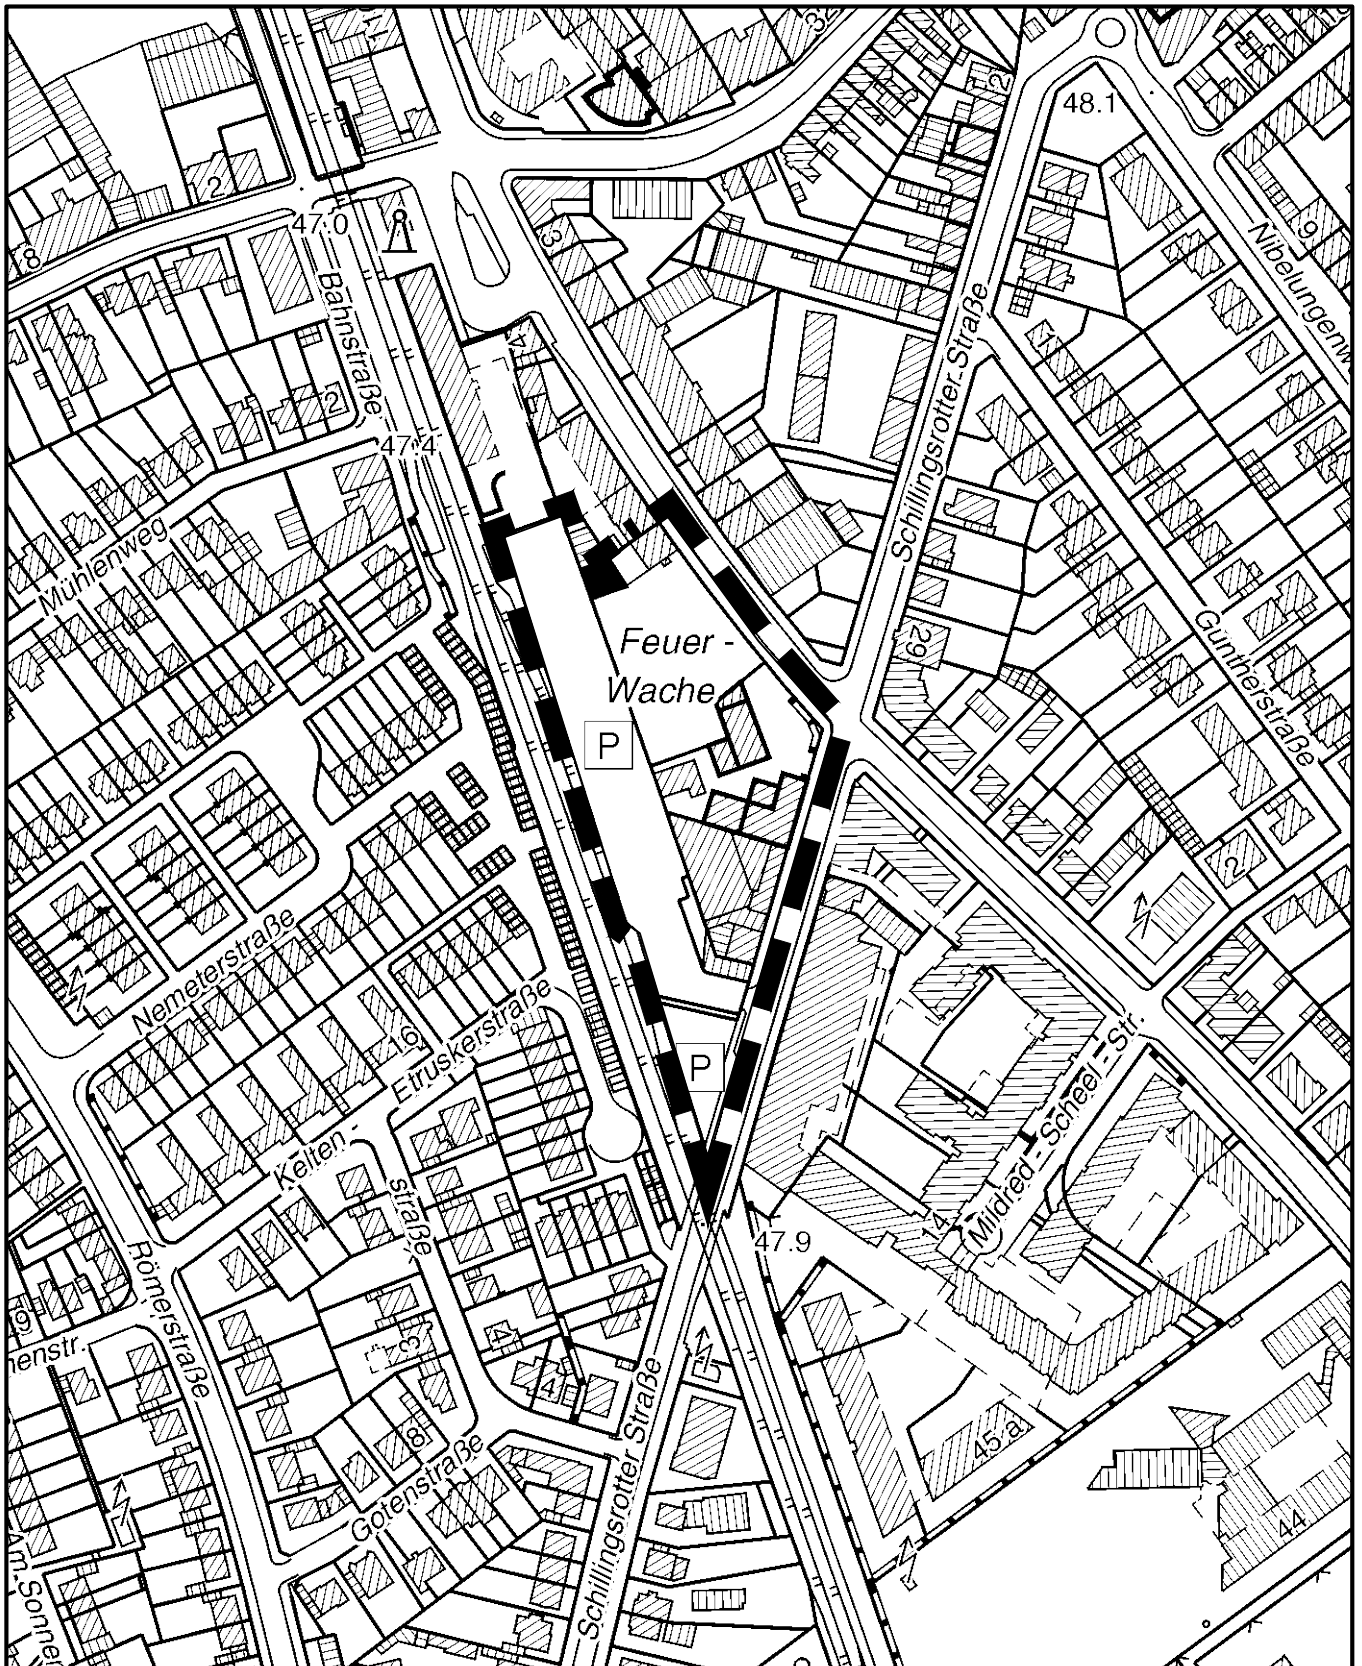

Plangebiet" Ringstraße/Ecke Schillingsrotter Straße" in Köln - Rodenkirchen

Maßstab 1 : 2 500

Planwirkungsbereich der Vorlage zur Orientierung von Mitgliedern des Rates, der Ausschüsse und der Bezirksvertretungen, die wegen Befangenheit an den Beratungen zu diesem Tagesordnungspunkt nicht teilnehmen dürfen.