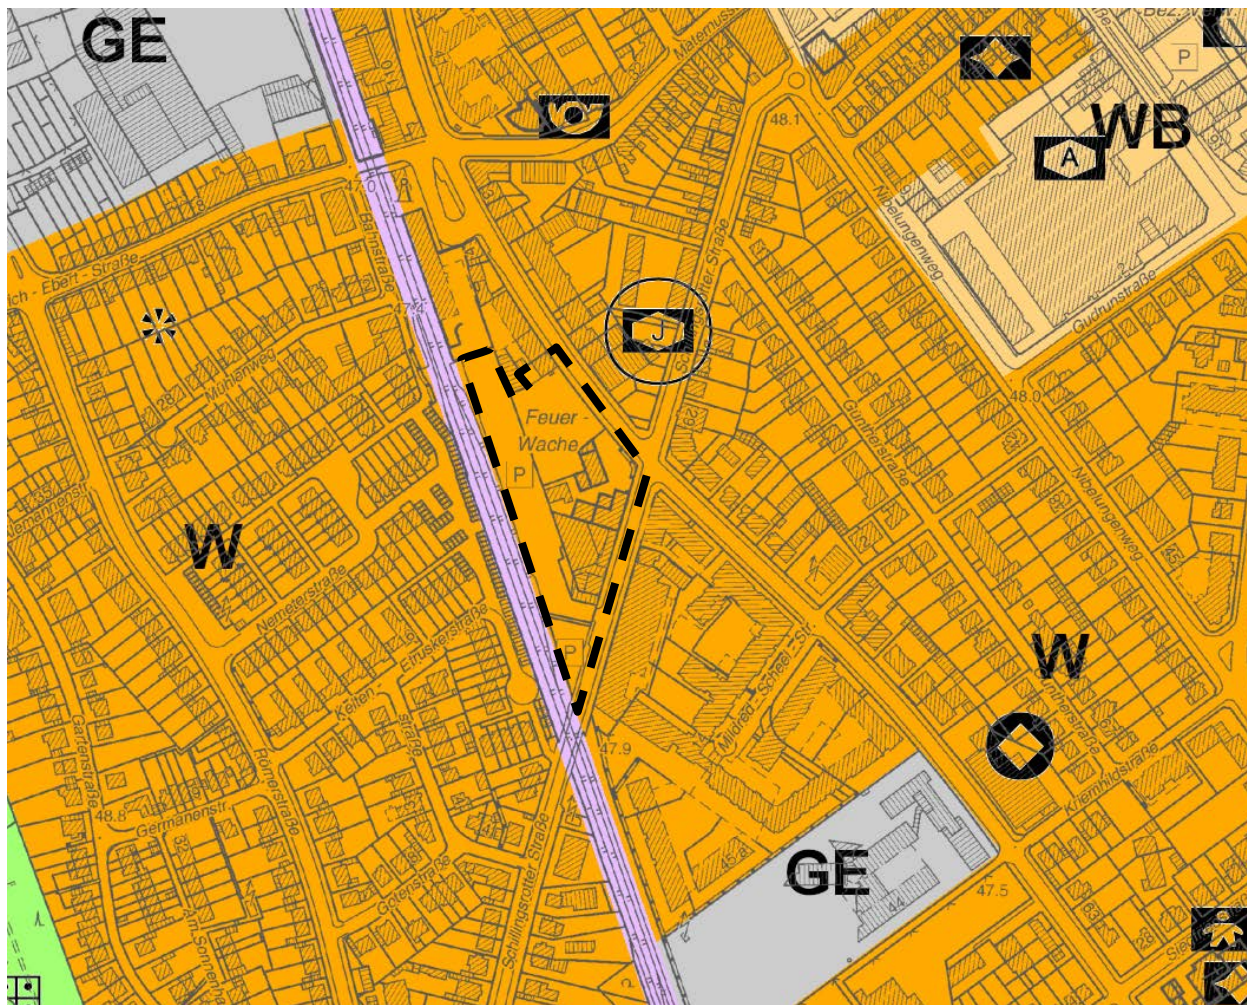

Bebauungsplan (noch ohne Nummer)

Arbeitstitel: "Ringstraße/Ecke Schillingsrotter Straße" in Köln-Rodenkirchen

Ausschnitt aus dem FNP

ohne Maßstab