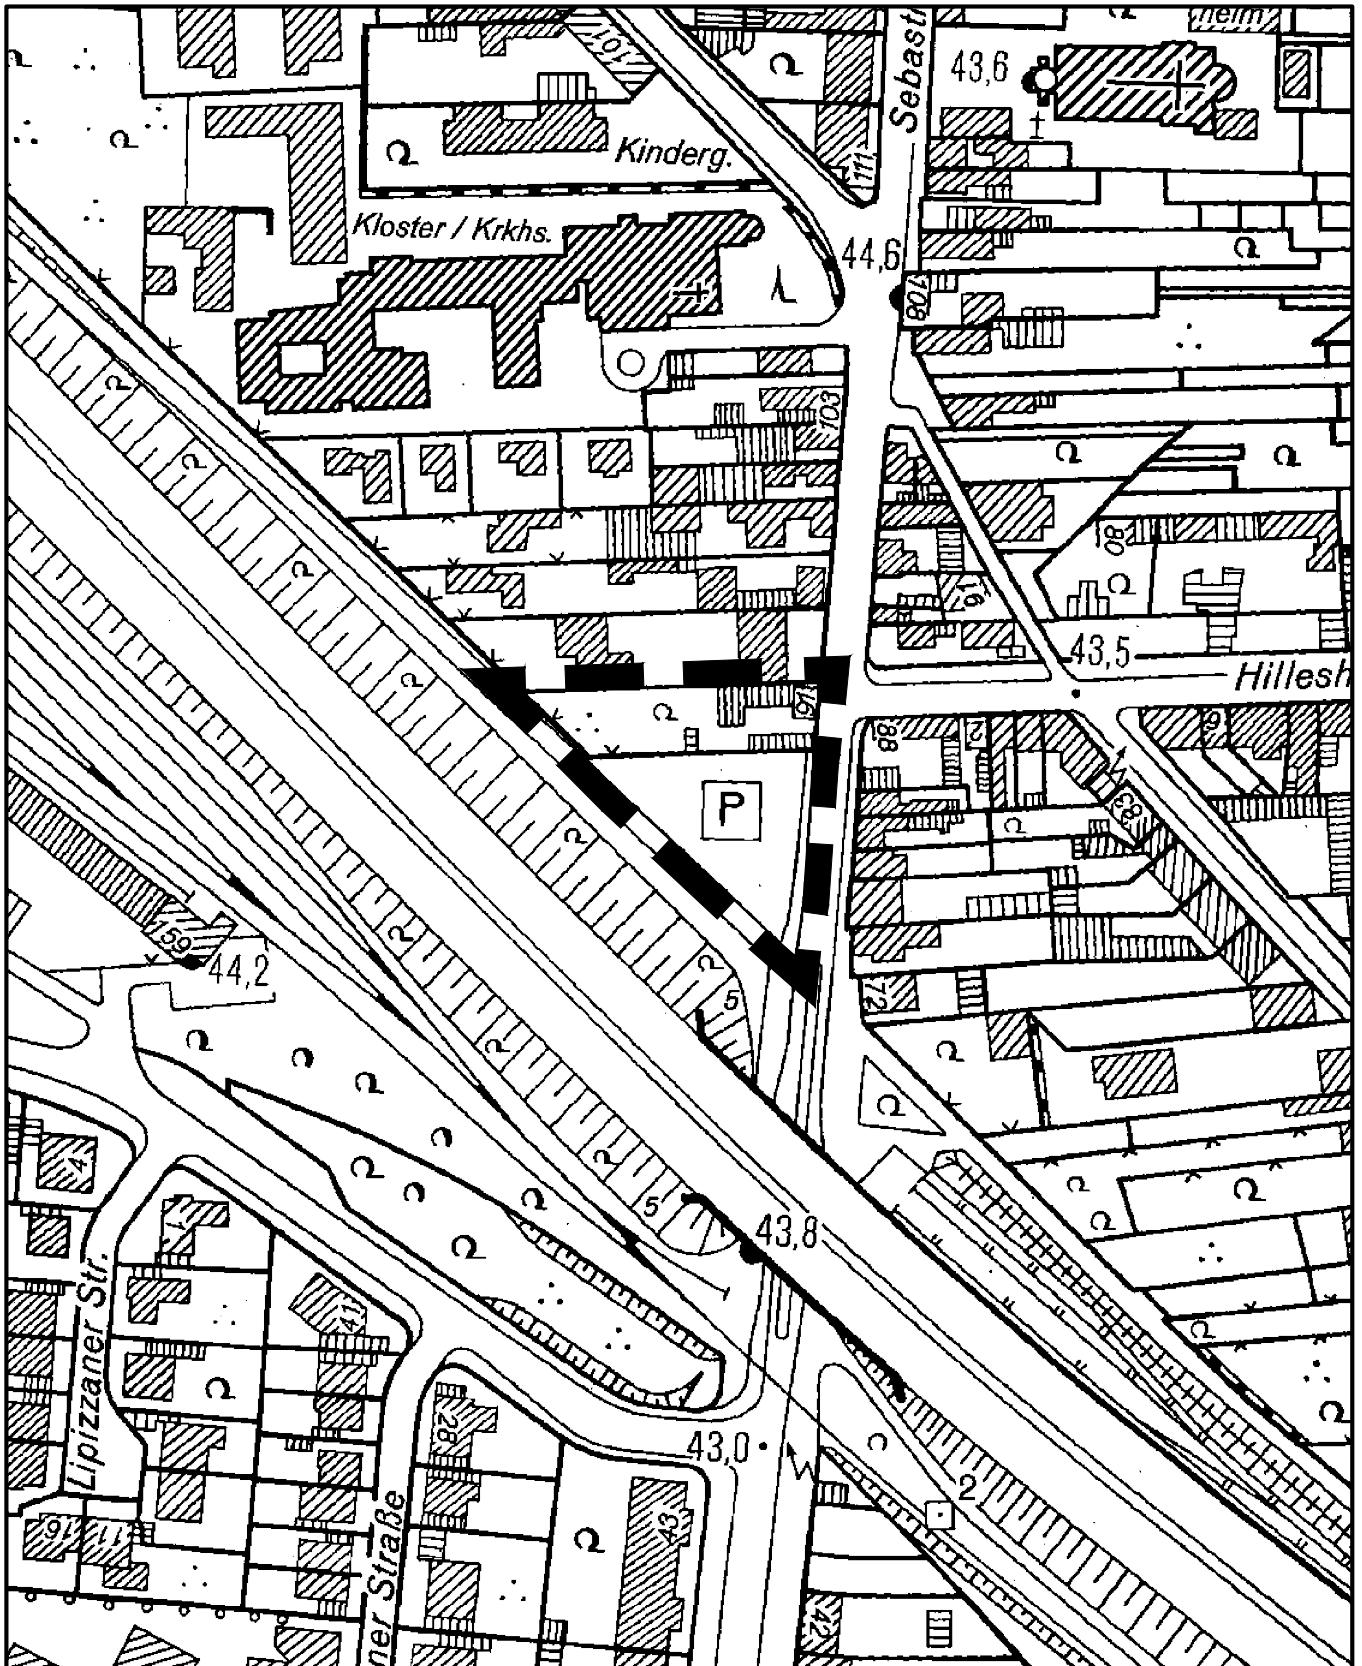

Aufwertung des Ortseingangs Alt-Niehls in Köln - Niehl

Maßstab 1 : 2 000

Planwirkungsbereich der Vorlage zur Orientierung von Mitgliedern des Rates, der Ausschüsse und der Bezirksvertretungen, die wegen Befangenheit an den Beratungen zu diesem Tagesordnungspunkt nicht teilnehmen dürfen.