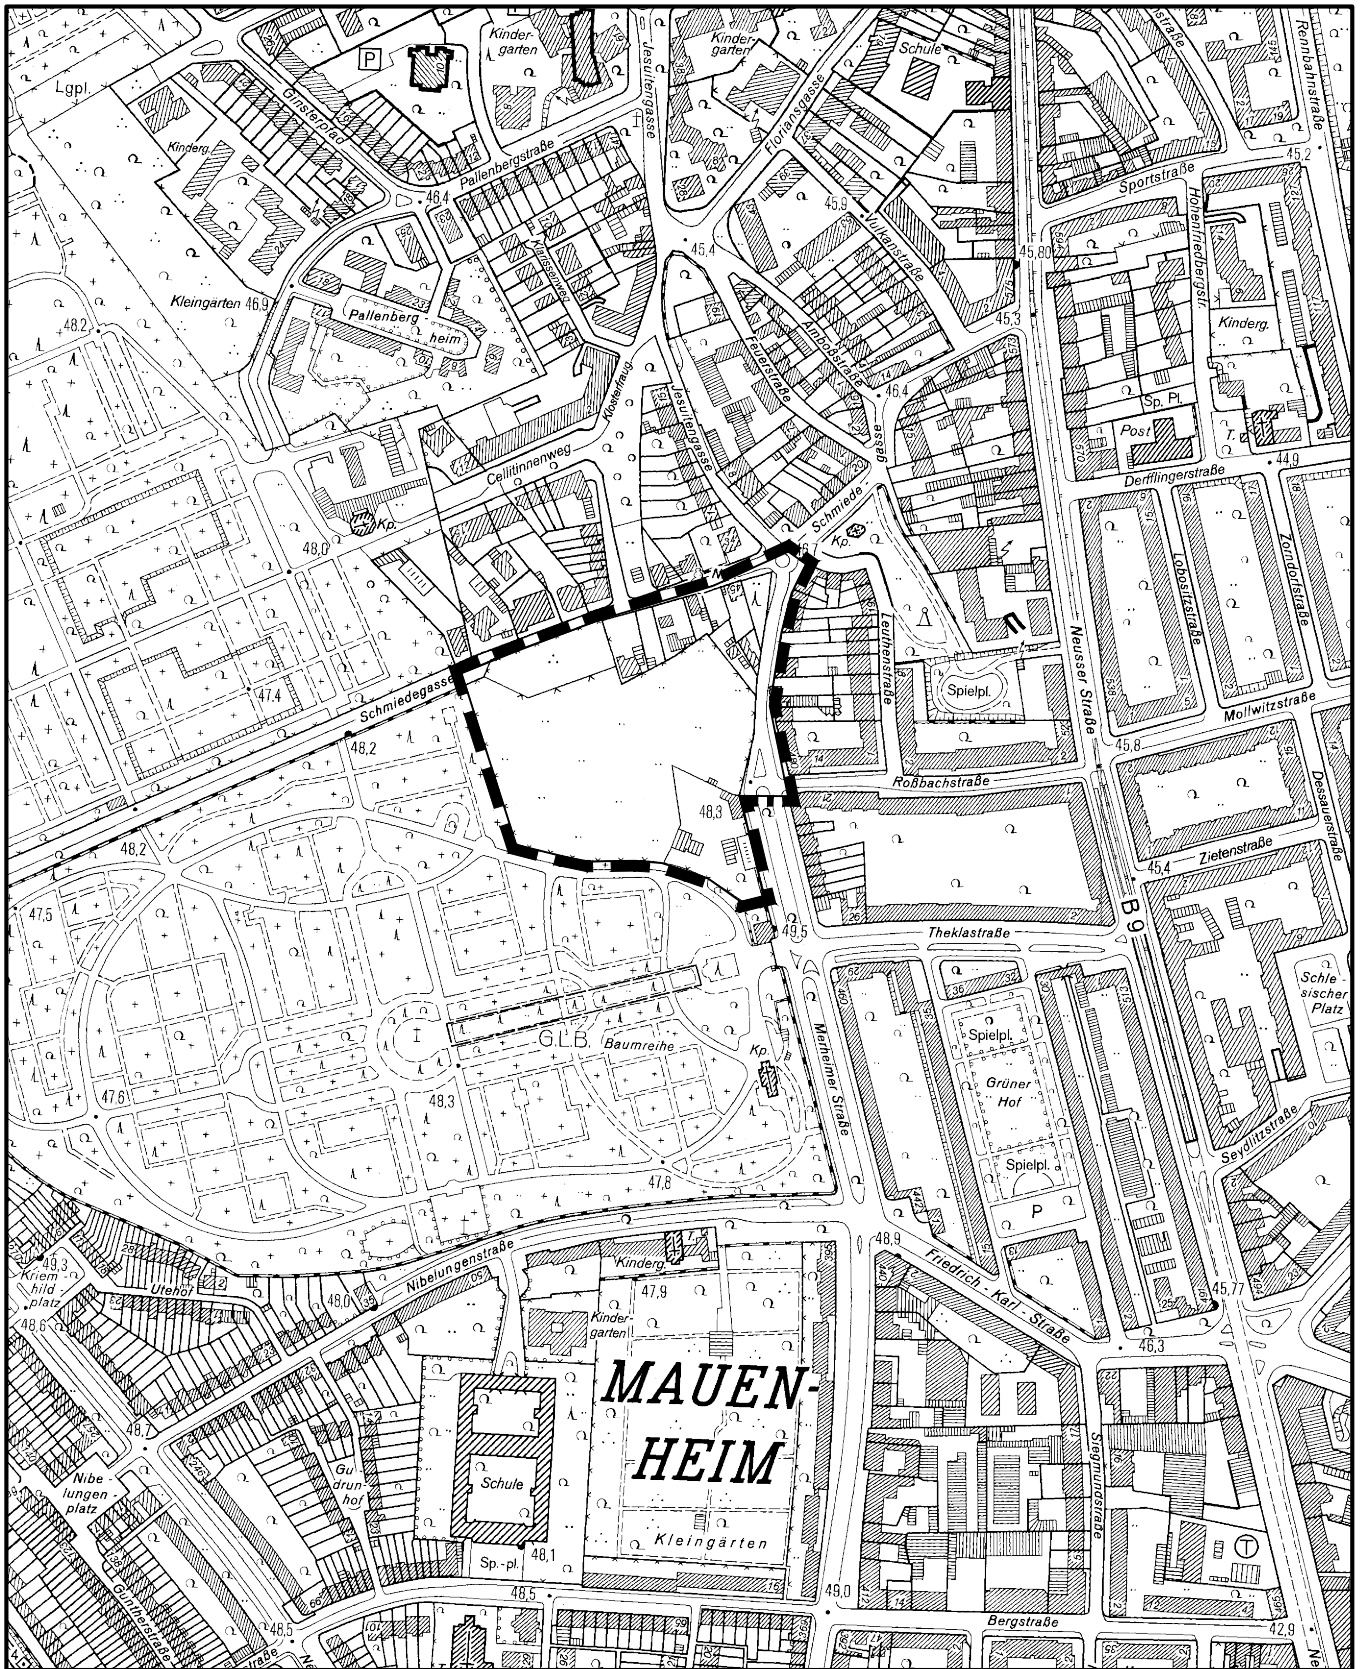

# Südliche Schmiedegasse in Köln - Weidenpesch

Maßstab 1 : 5 000

Planwirkungsbereich der Vorlage zur Orientierung von Mitgliedern des Rates, der Ausschüsse und der Bezirksvertretungen, die wegen Befangenheit an den Beratungen zu diesem Tagesordnungspunkt nicht teilnehmen dürfen.