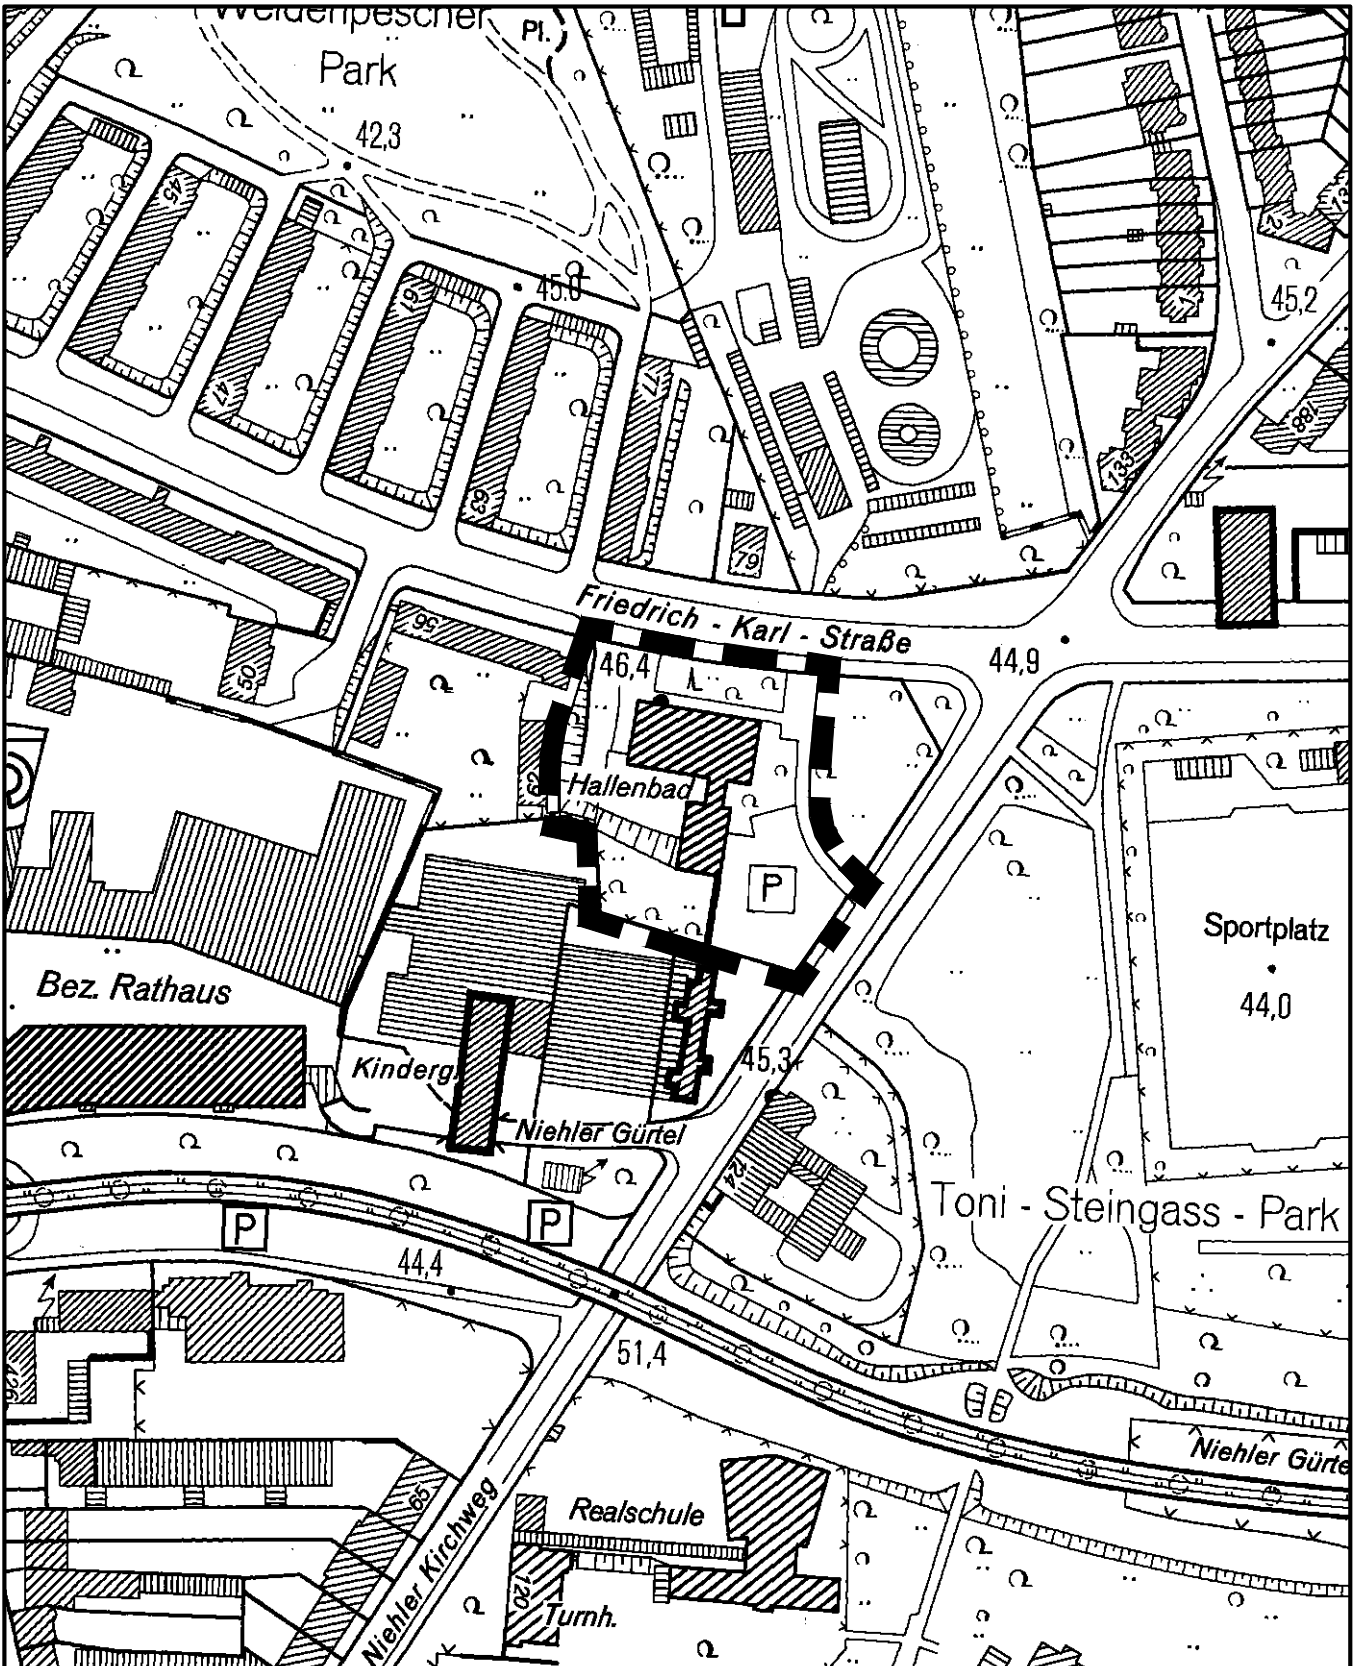

Geltungsbereich der 1. Änderung des Bebauungsplanes Nr.: 67490/07 Neusser Straße/ Niehler Gürtel in Köln - Weidenpesch

Maßstab 1 : 2 500

Planwirkungsbereich der Vorlage zur Orientierung von Mitgliedern des Rates, der Ausschüsse und der Bezirksvertretungen, die wegen Befangenheit an den Beratungen zu diesem Tagesordnungspunkt nicht teilnehmen dürfen.