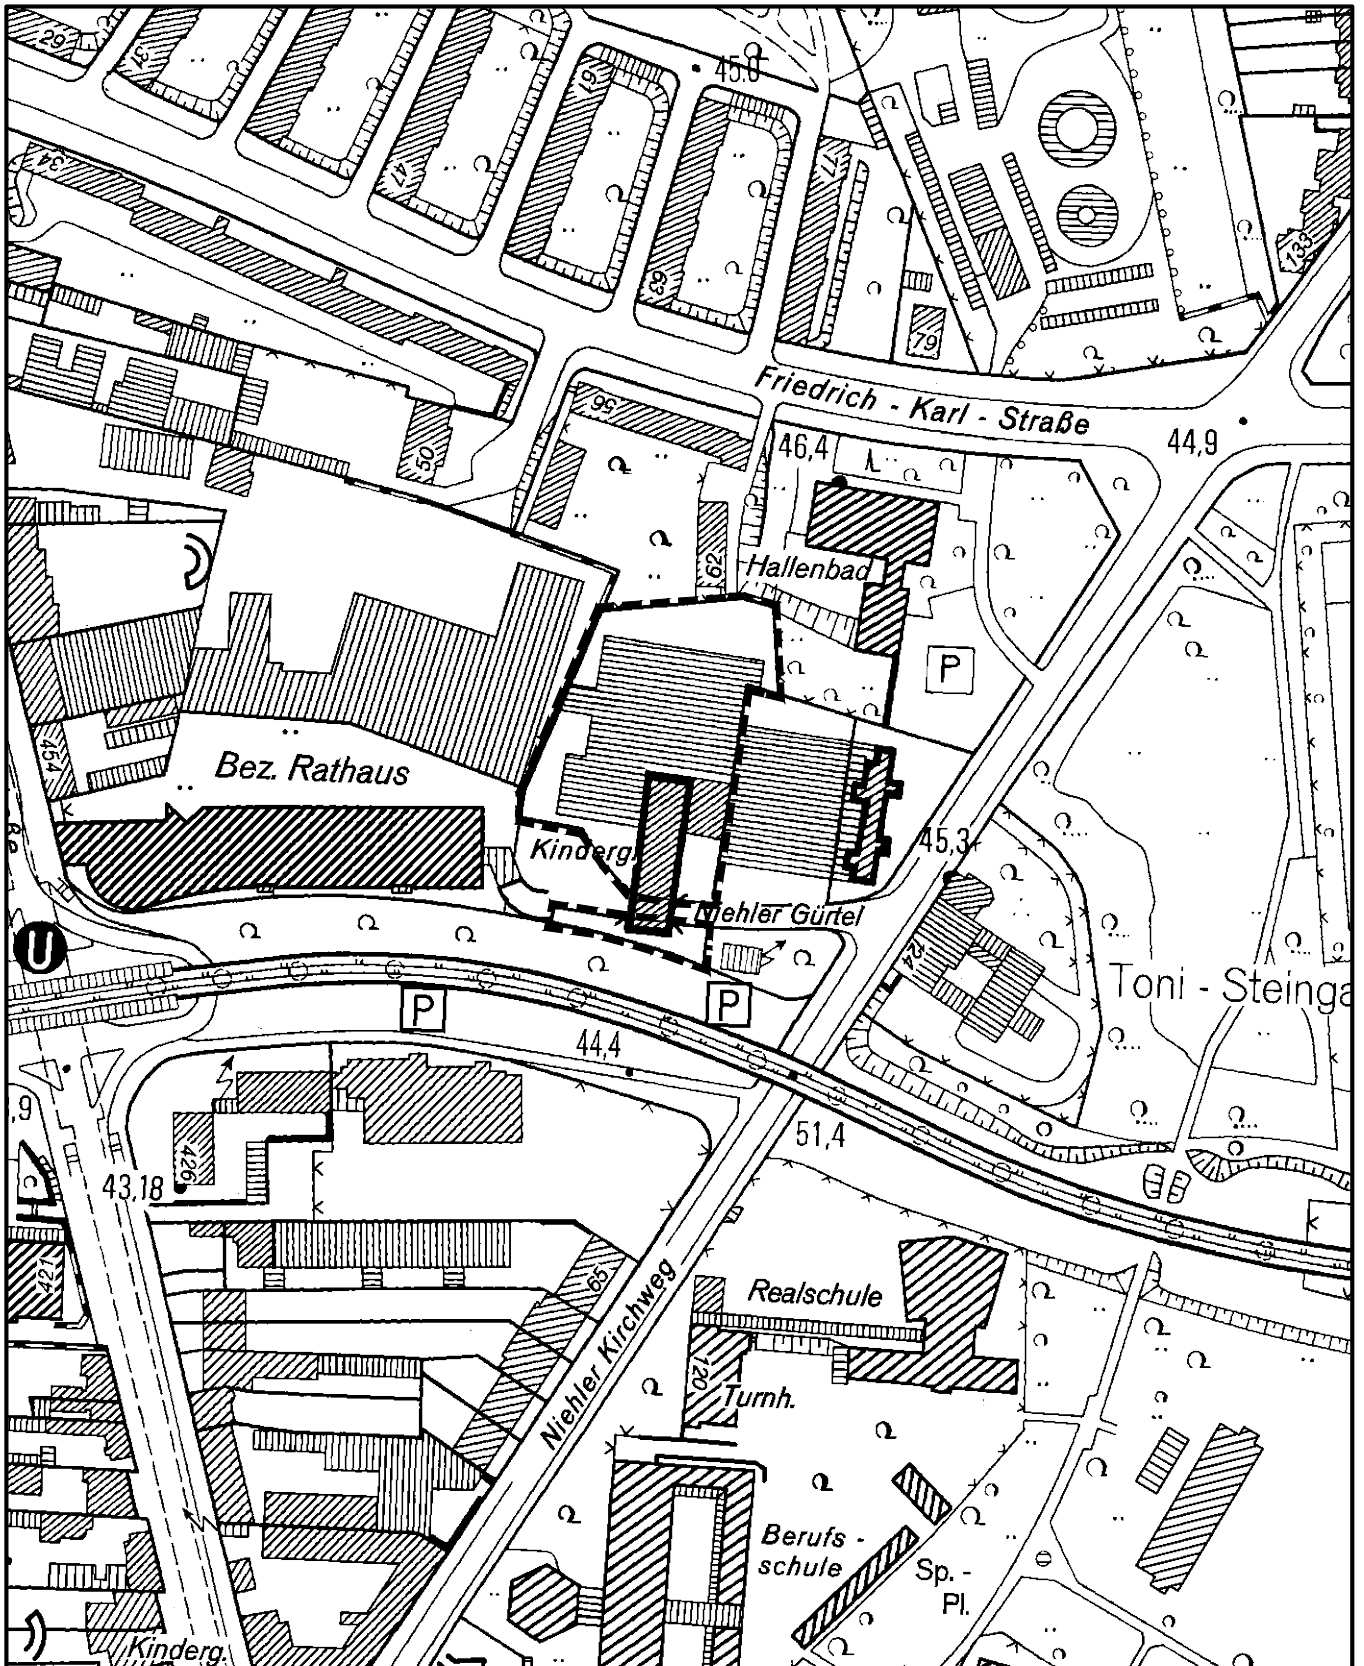

Geltungsbereich des (Vorhabenbezogenen) Bebauungsplanes **Niehler Gürtel 104** in Köln - Weidenpesch

Maßstab 1 : 2 500

Planwirkungsbereich der Vorlage zur Orientierung von Mitgliedern des Rates, der Ausschüsse und der Bezirksvertretungen, die wegen Befangenheit an den Beratungen zu diesem Tagesordnungspunkt nicht teilnehmen dürfen.