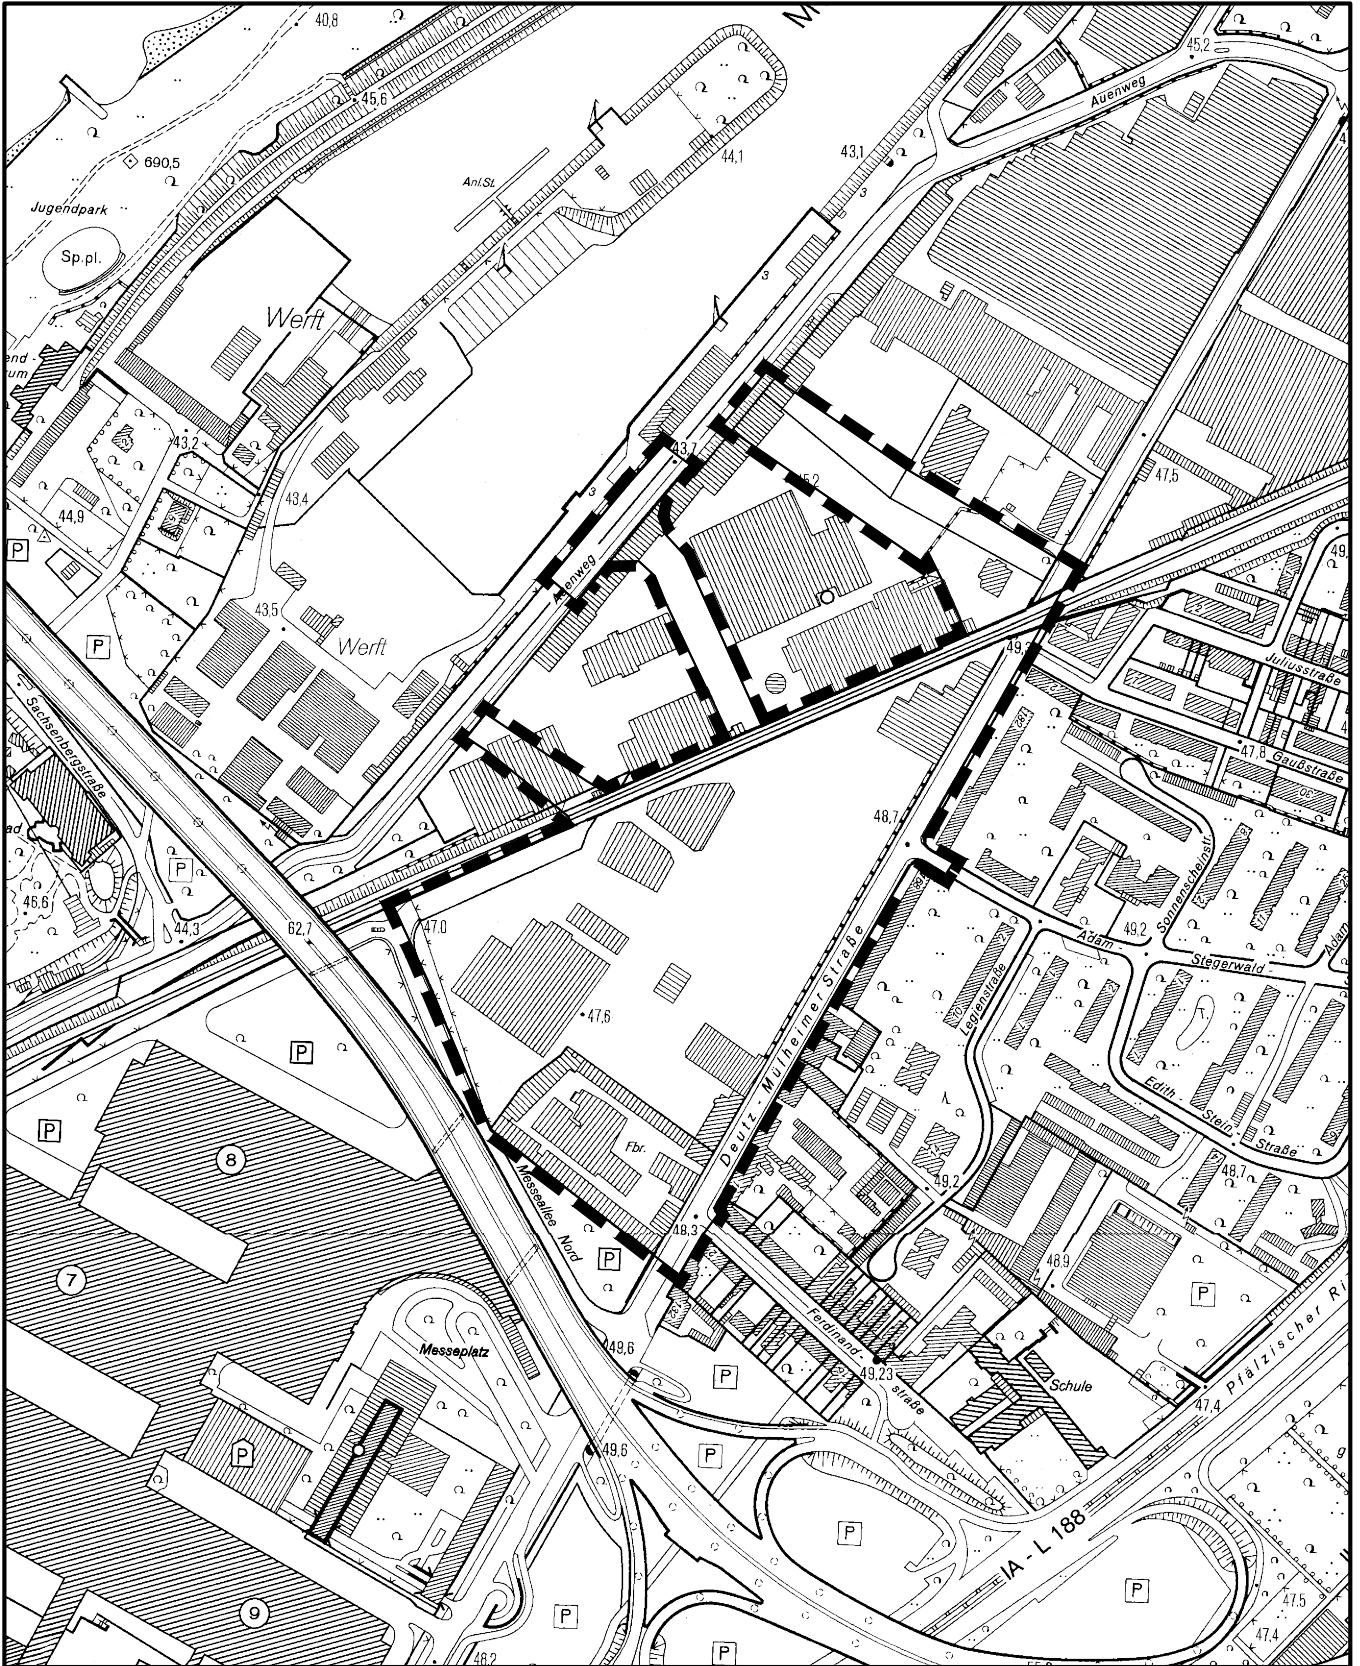

Geltungsbereich des Bebauungsplanes Nr. 69460/07 "Euroforum Nord" in Köln - Mülheim

Maßstab 1 : 5 000

Planwirkungsbereich der Vorlage zur Orientierung von Mitgliedern des Rates, der Ausschüsse und der Bezirksvertretungen, die wegen Befangenheit an den Beratungen zu diesem Tagesordnungspunkt nicht teilnehmen dürfen.