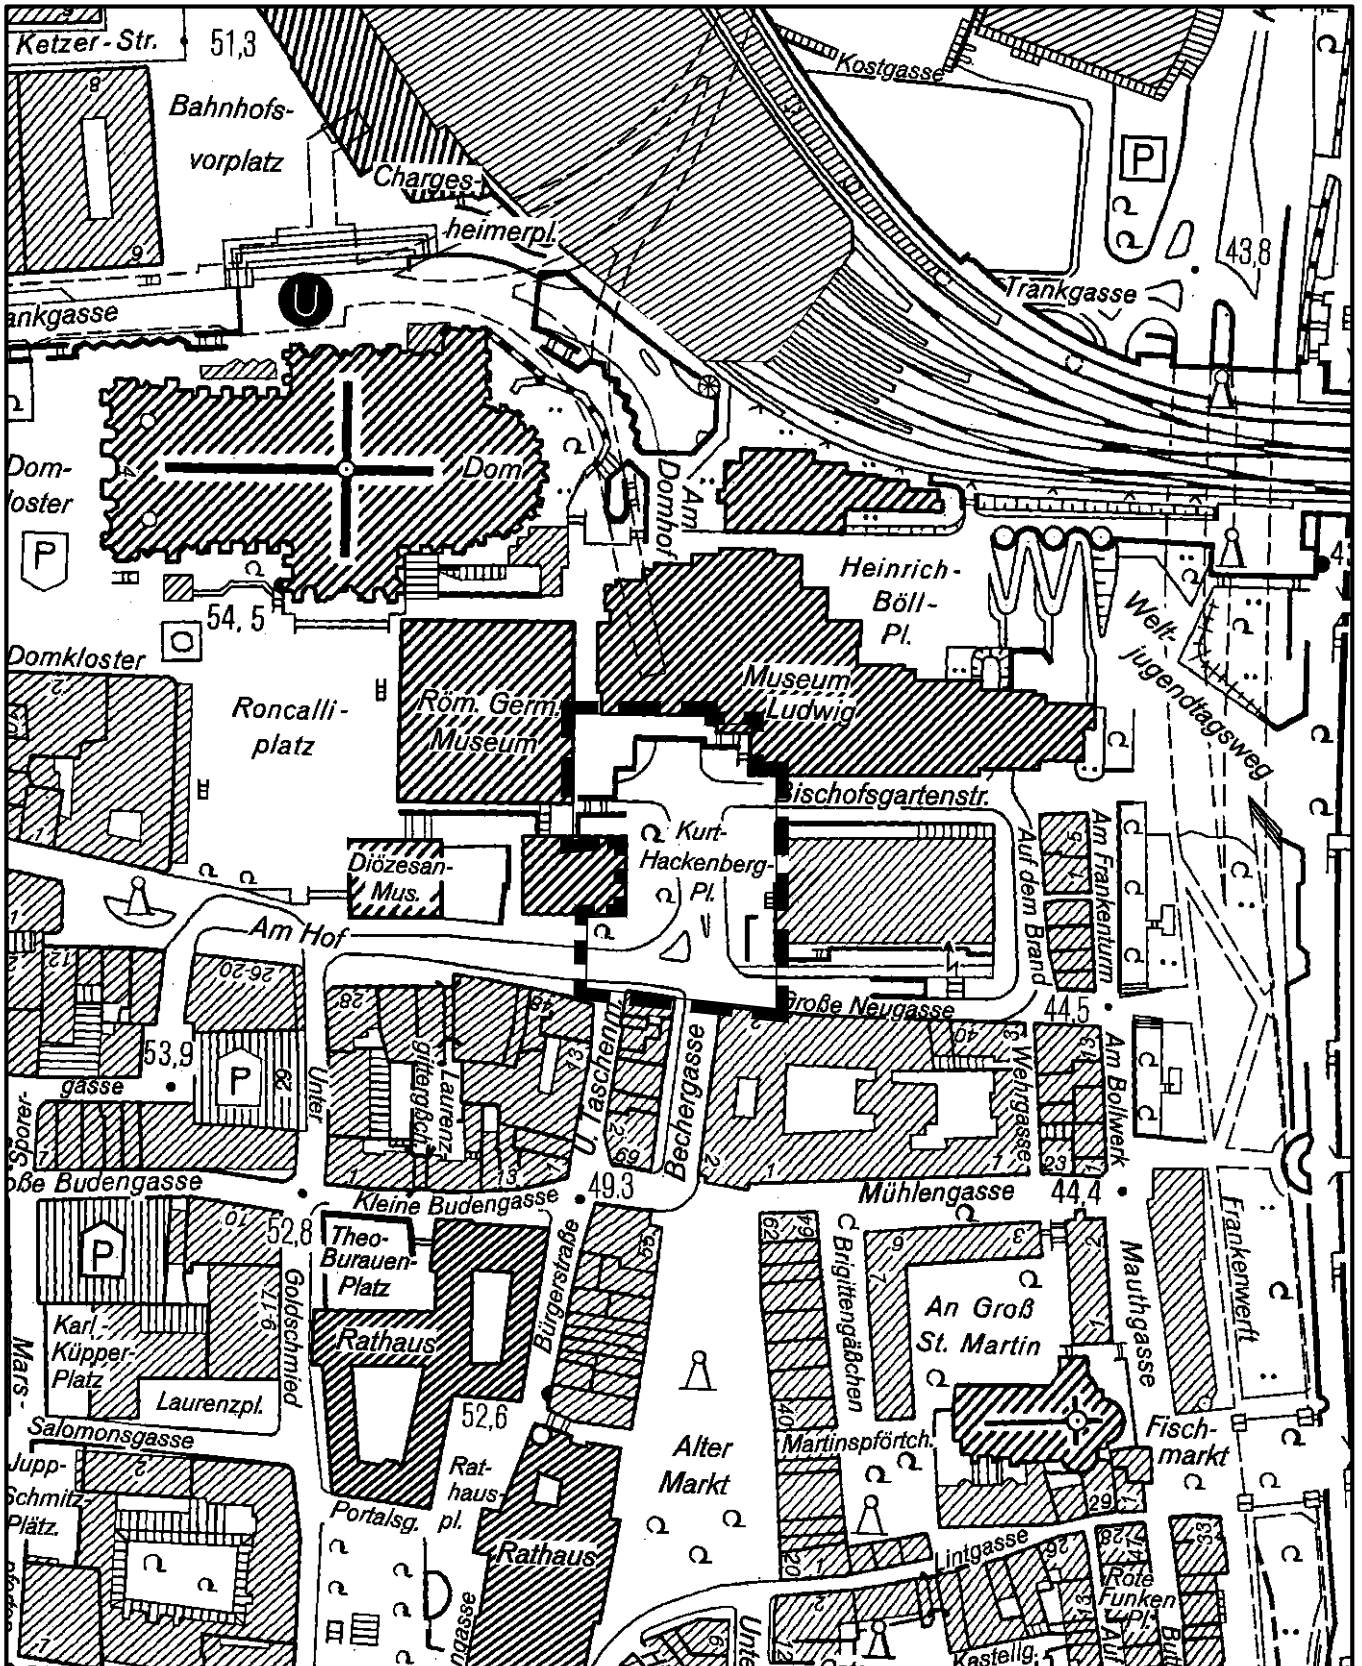

## Planungsbereich "Kurt-Hackenberg Platz" in Köln - Altstadt/Nord

Maßstab 1 : 2 500

Planwirkungsbereich der Vorlage zur Orientierung von Mitgliedern des Rates, der Ausschüsse und der Bezirksvertretungen, die wegen Befangenheit an den Beratungen zu diesem Tagesordnungspunkt nicht teilnehmen dürfen.