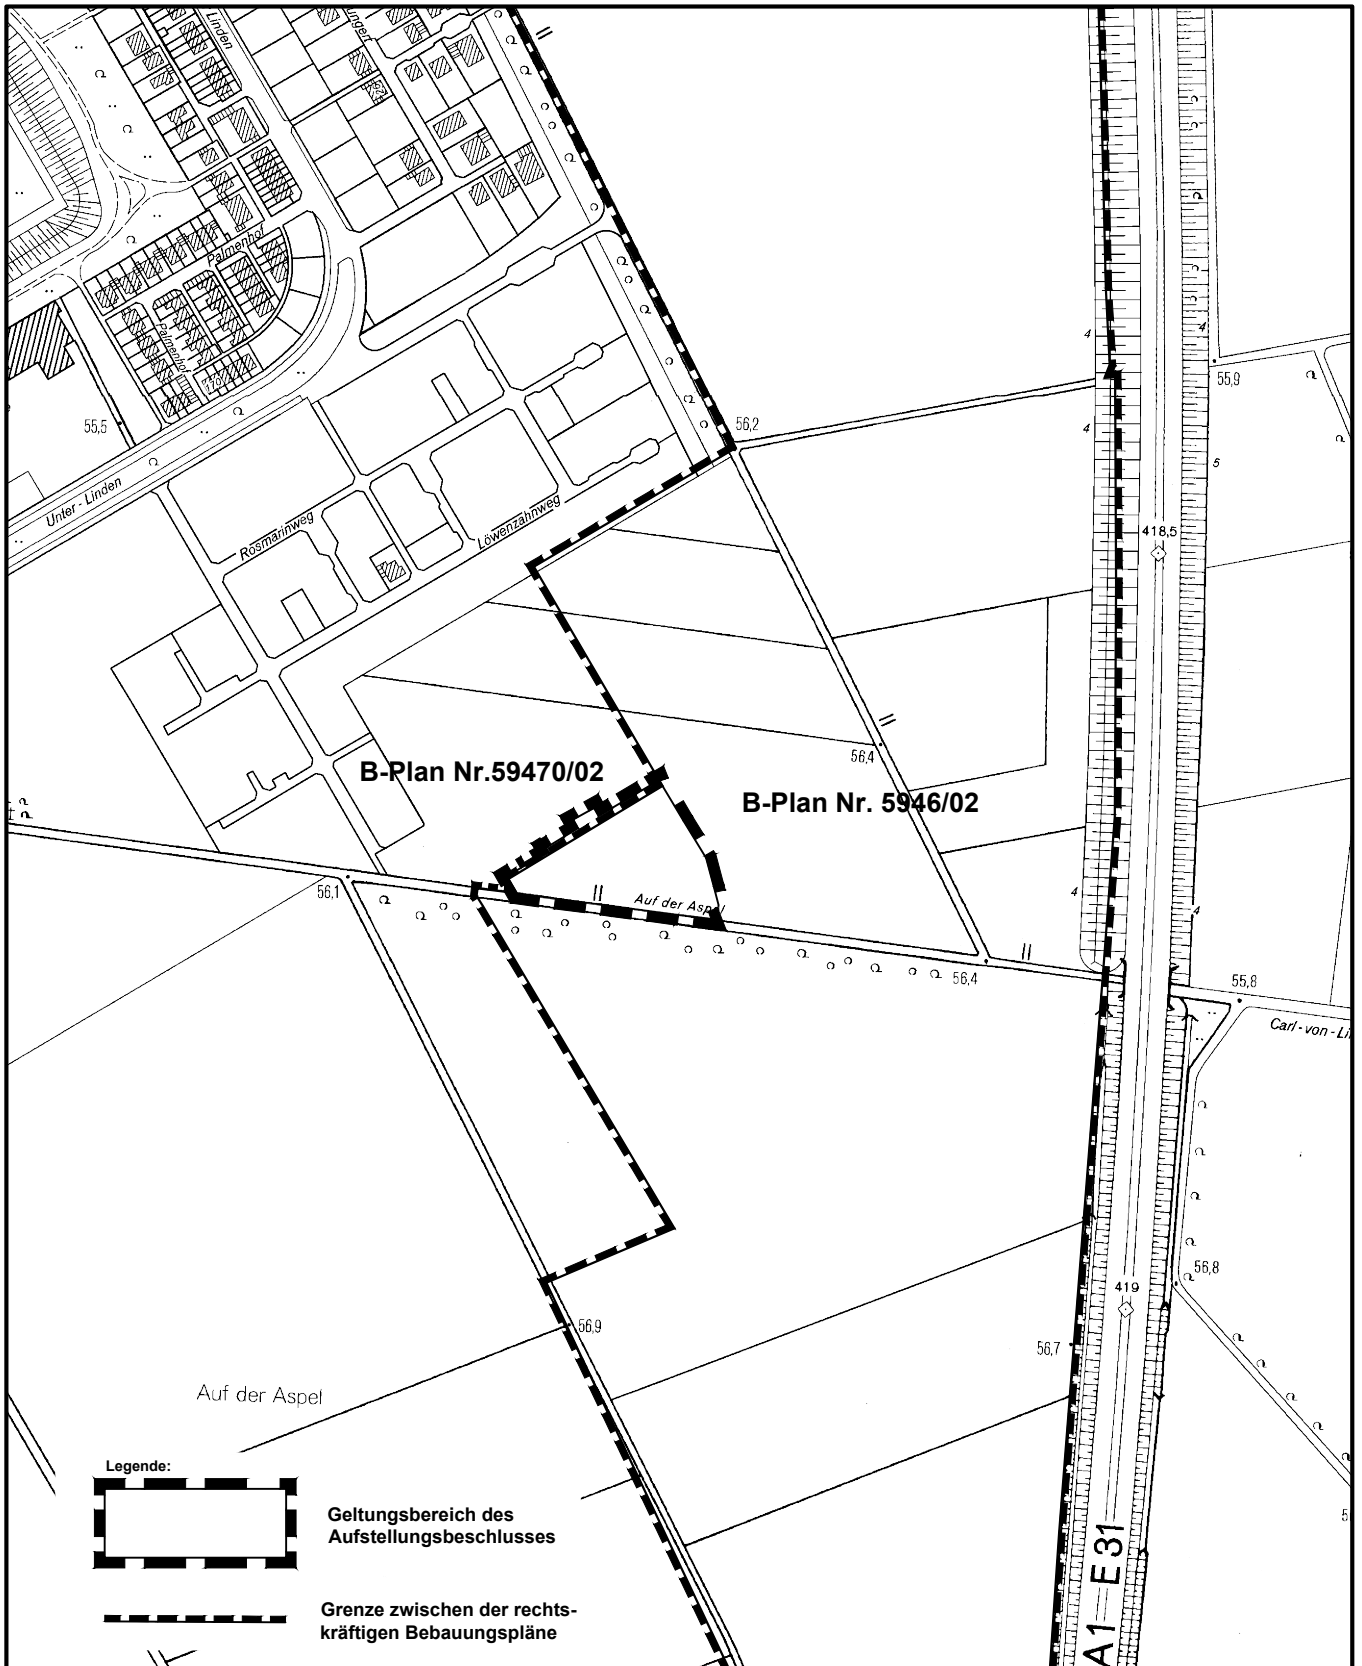

## Geltungsbereich des Bebauungsplan - Aufstellungsbeschlusses Nördlich Auf der Aspel in Köln - Widdersdorf

Maßstab 1 : 5 000

Planwirkungsbereich der Vorlage zur Orientierung von Mitgliedern des Rates, der Ausschüsse und der Bezirksvertretungen, die wegen Befangenheit an den Beratungen zu diesem Tagesordnungspunkt nicht teilnehmen dürfen.