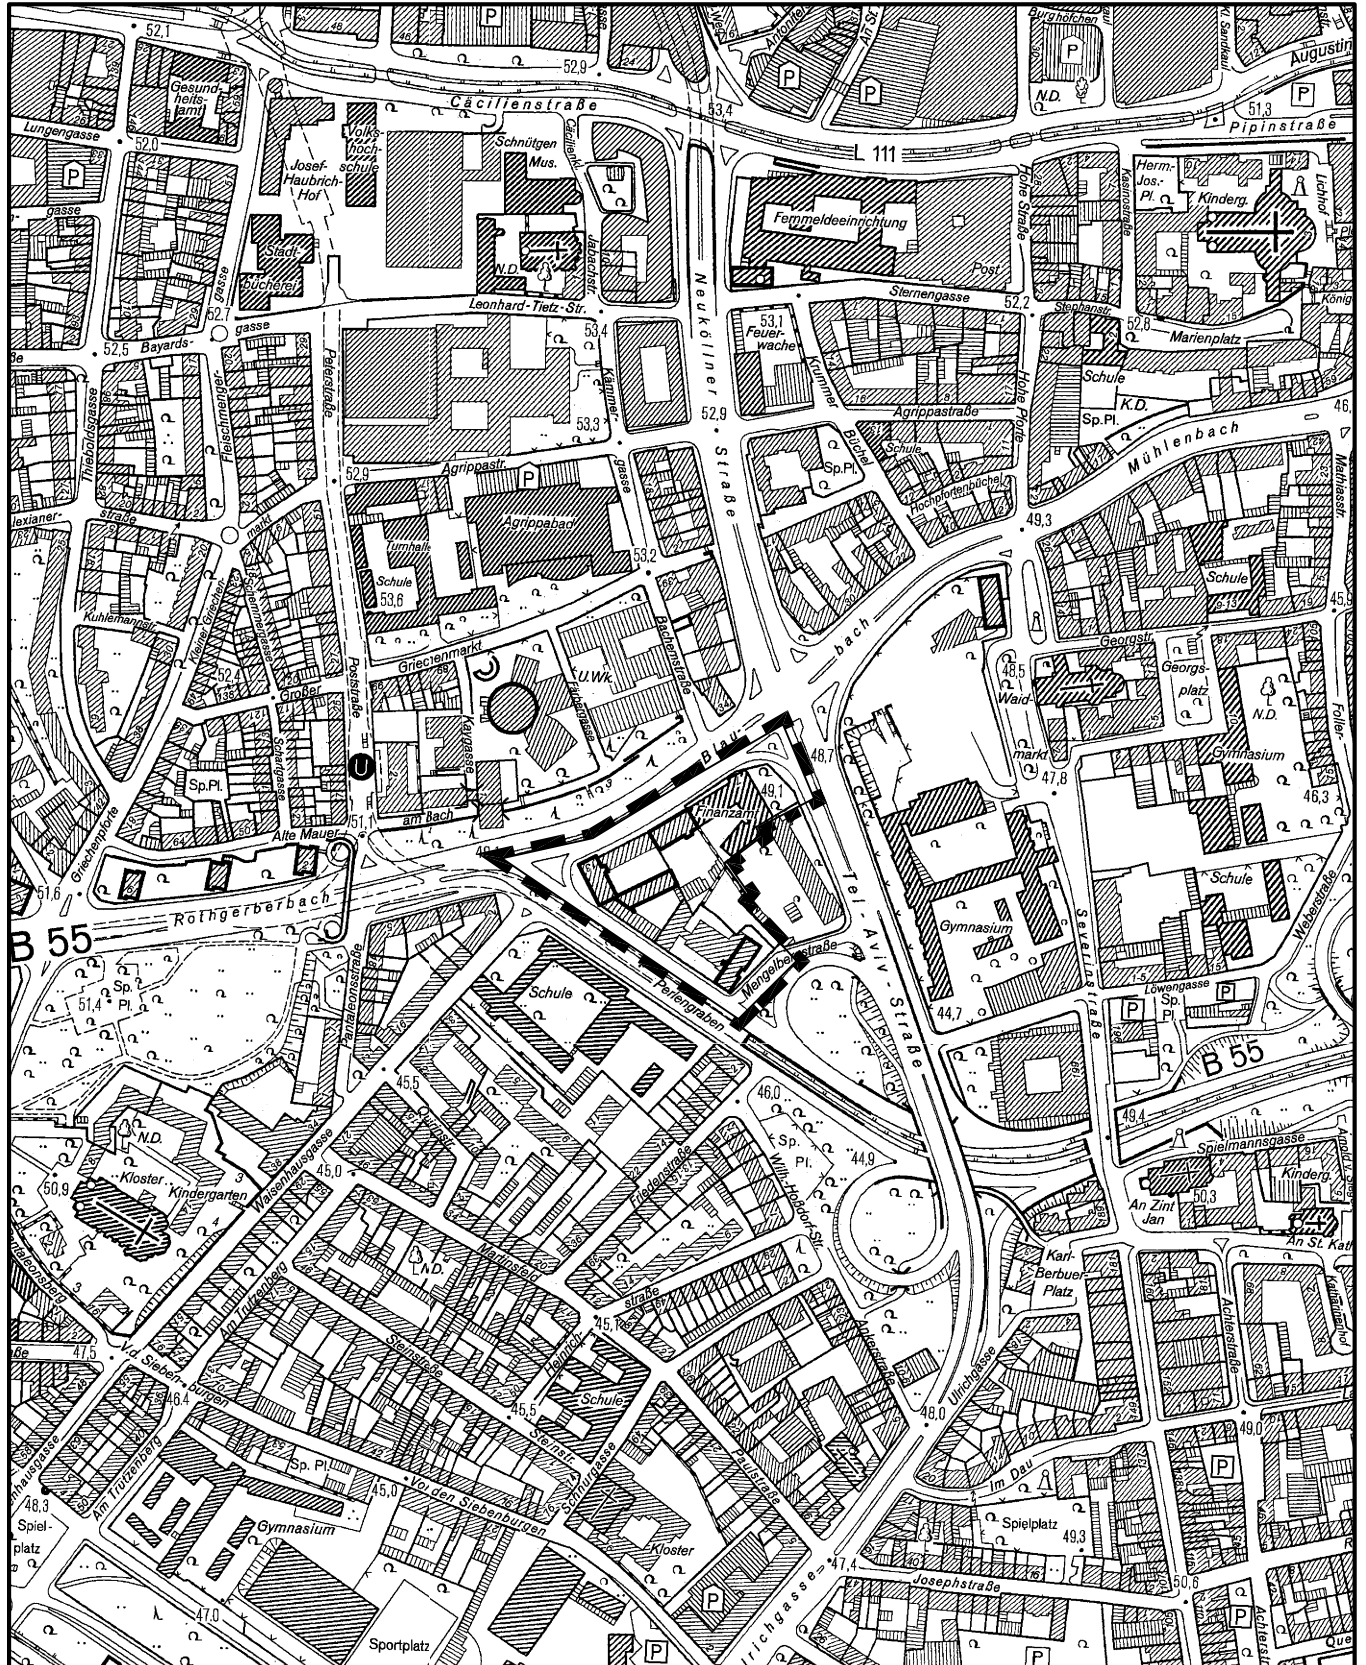

Geltungsbereich des Bebauungsplanes Blaubach/Perlengraben in Köln - Altstadt/Süd

Maßstab 1 : 5 000

Planwirkungsbereich der Vorlage zur Orientierung von Mitgliedern des Rates, der Ausschüsse und der Bezirksvertretungen, die wegen Befangenheit an den Beratungen zu diesem Tagesordnungspunkt nicht teilnehmen dürfen.