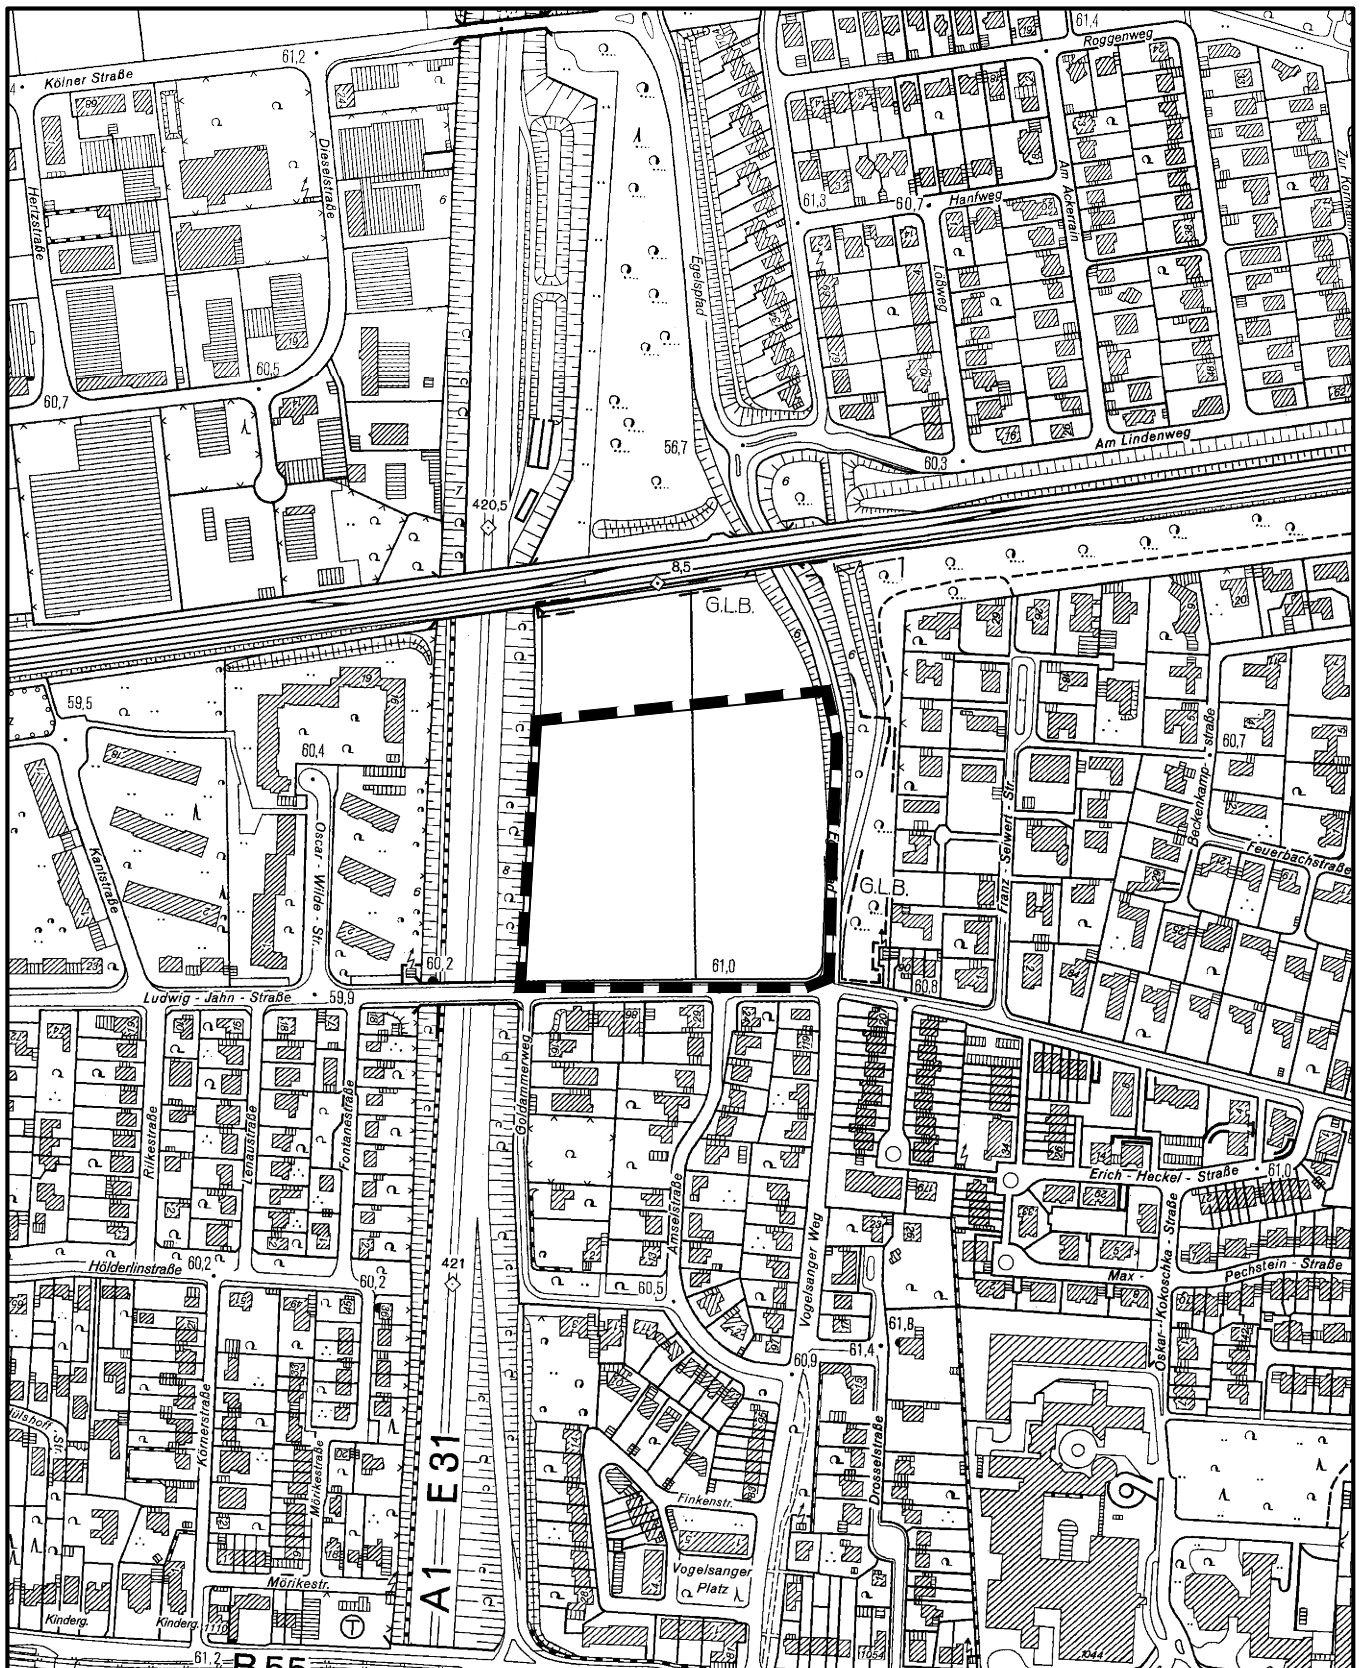

Bebauungsplanverfahren (Vorhabenbezogenen Bebauungsplan)

" Ludwig-Jahn-Straße "

in Köln - Junkersdorf

Maßstab 1 : 5 000

Planwirkungsbereich der Vorlage zur Orientierung von Mitgliedern des Rates, der Ausschüsse und der Bezirksvertretungen, die wegen Befangenheit an den Beratungen zu diesem Tagesordnungspunkt nicht teilnehmen dürfen.