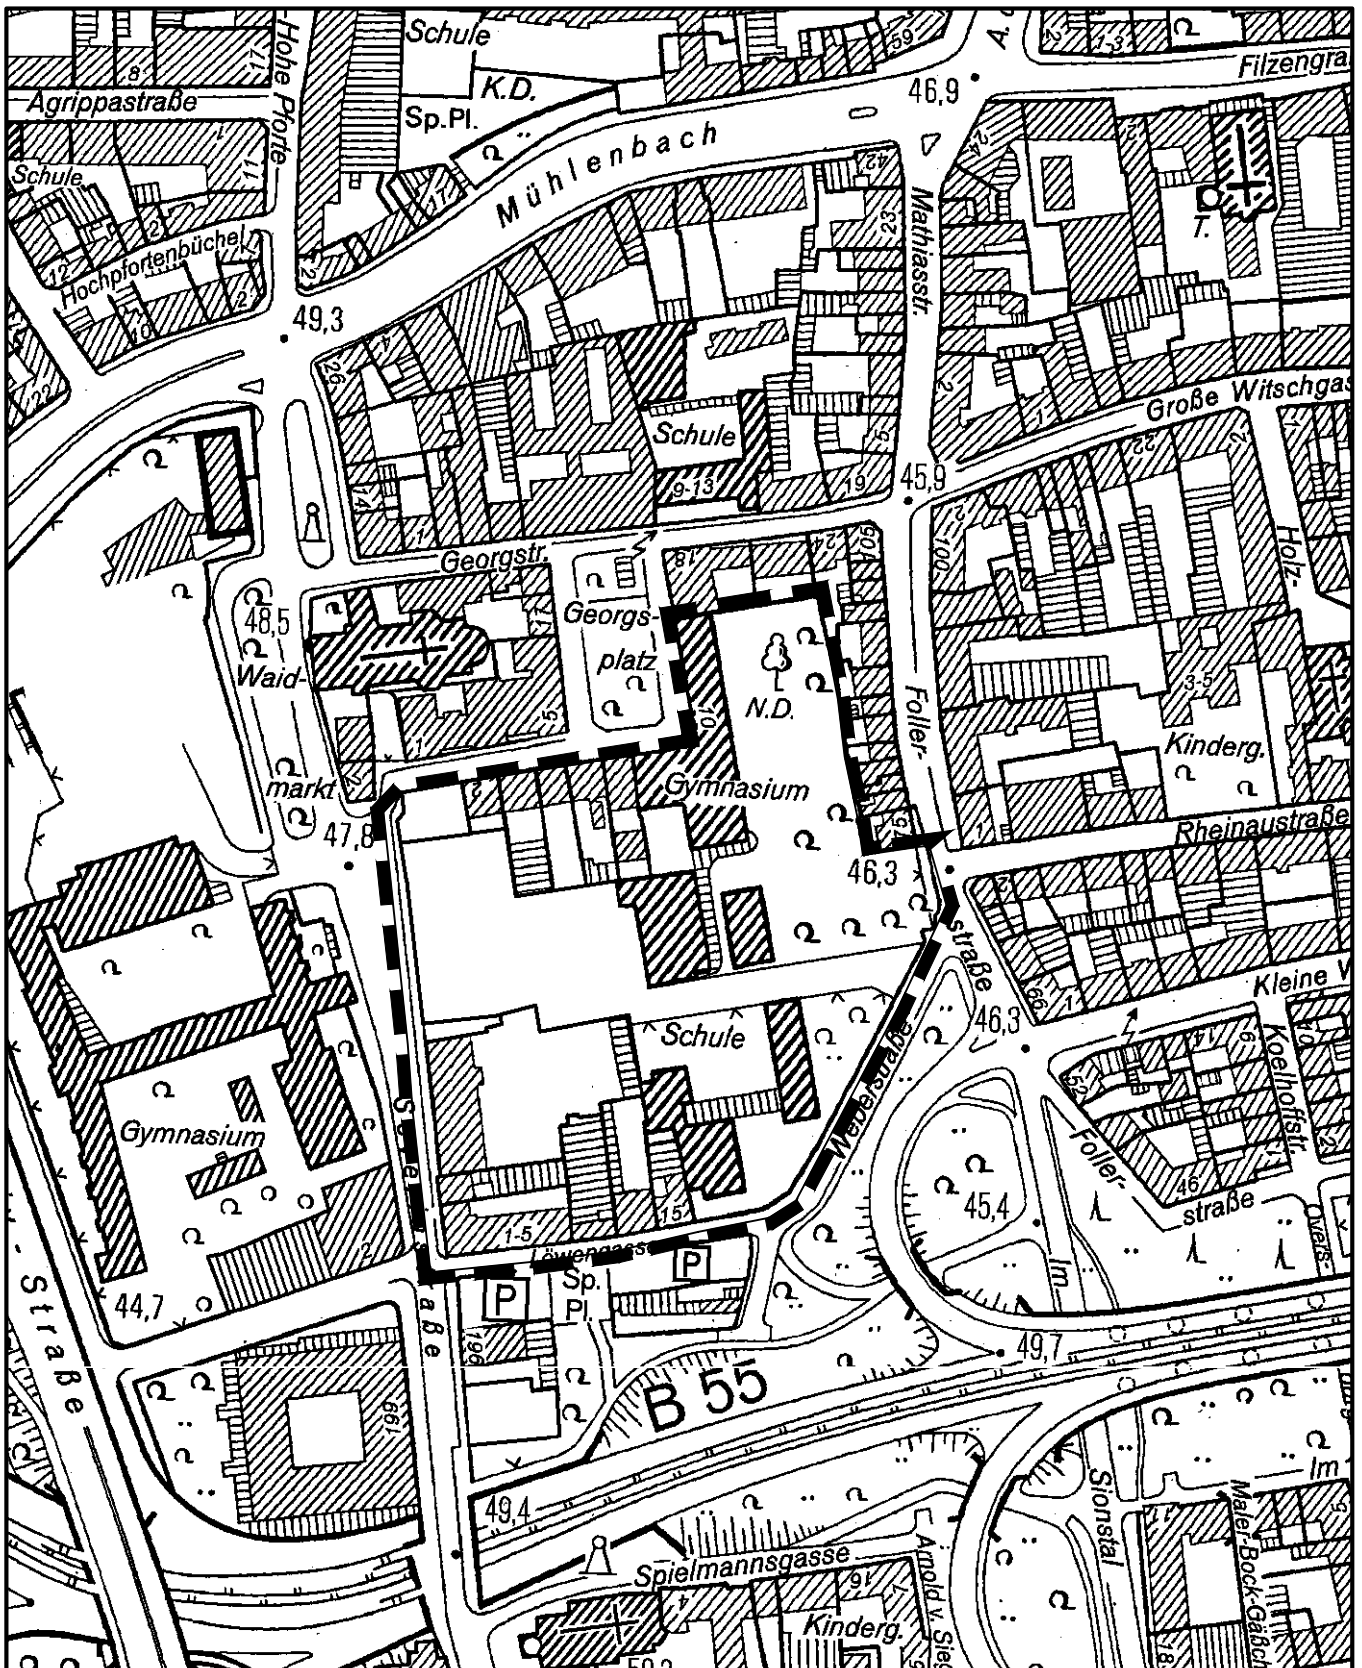

## Satzung der Stadt Köln über eine Verlängerung der Veränderungssperre in Köln-Altstadt/Süd Arbeitstitel: Südlich Georgsplatz in Köln-Altstadt/Süd

Maßstab 1 : 2 500

Planwirkungsbereich der Vorlage zur Orientierung von Mitgliedern des Rates, der Ausschüsse und der Bezirksvertretungen, die wegen Befangenheit an den Beratungen zu diesem Tagesordnungspunkt nicht teilnehmen dürfen.