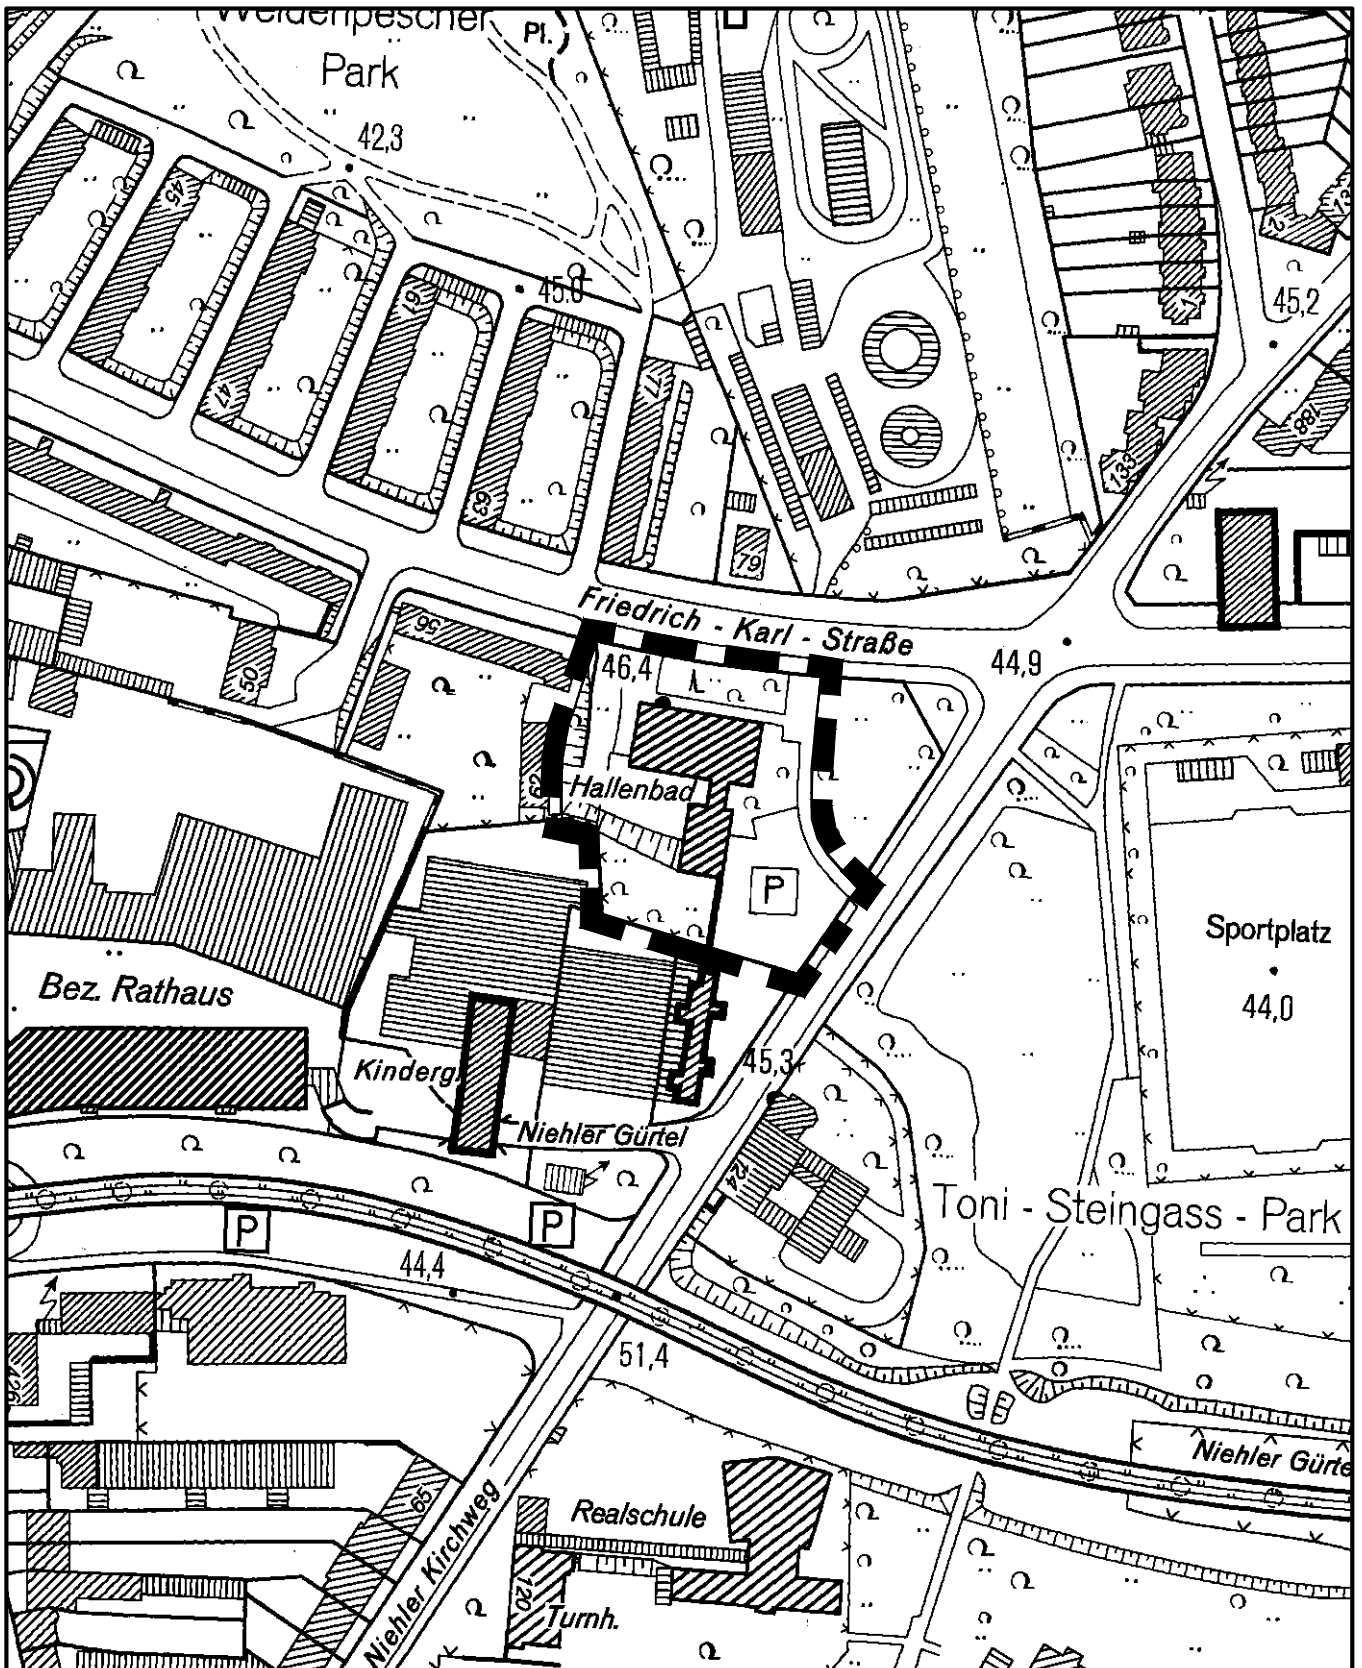

1. Änderung des Bebauungsplanes Nummer 67490/07 Neusser Straße/Niehler Gürtel in Köln-Weidenpesch, 1. Änderung

Maßstab 1 : 2 500

Planwirkungsbereich der Vorlage zur Orientierung von Mitgliedern des Rates, der Ausschüsse und der Bezirksvertretungen, die wegen Befangenheit an den Beratungen zu diesem Tagesordnungspunkt nicht teilnehmen dürfen.