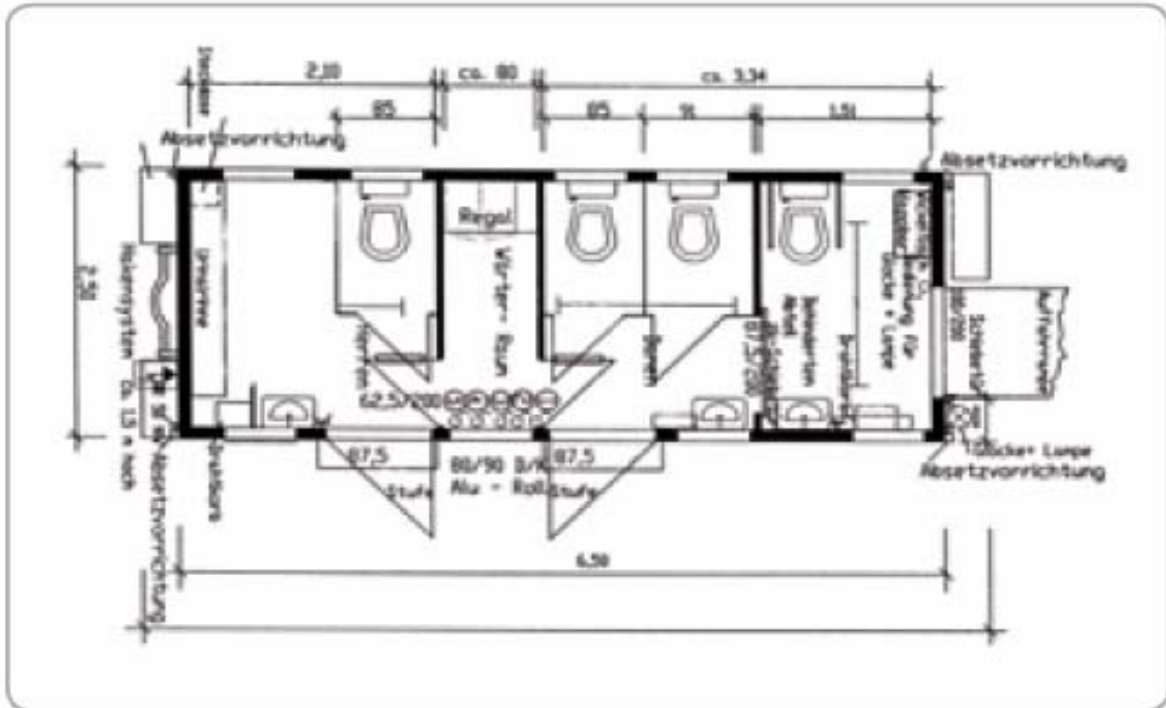

Anlage 3 : mobiler Toilettencontainer

Abmessungen: : B 6,5 x T 2,5 x H 2,25 m.