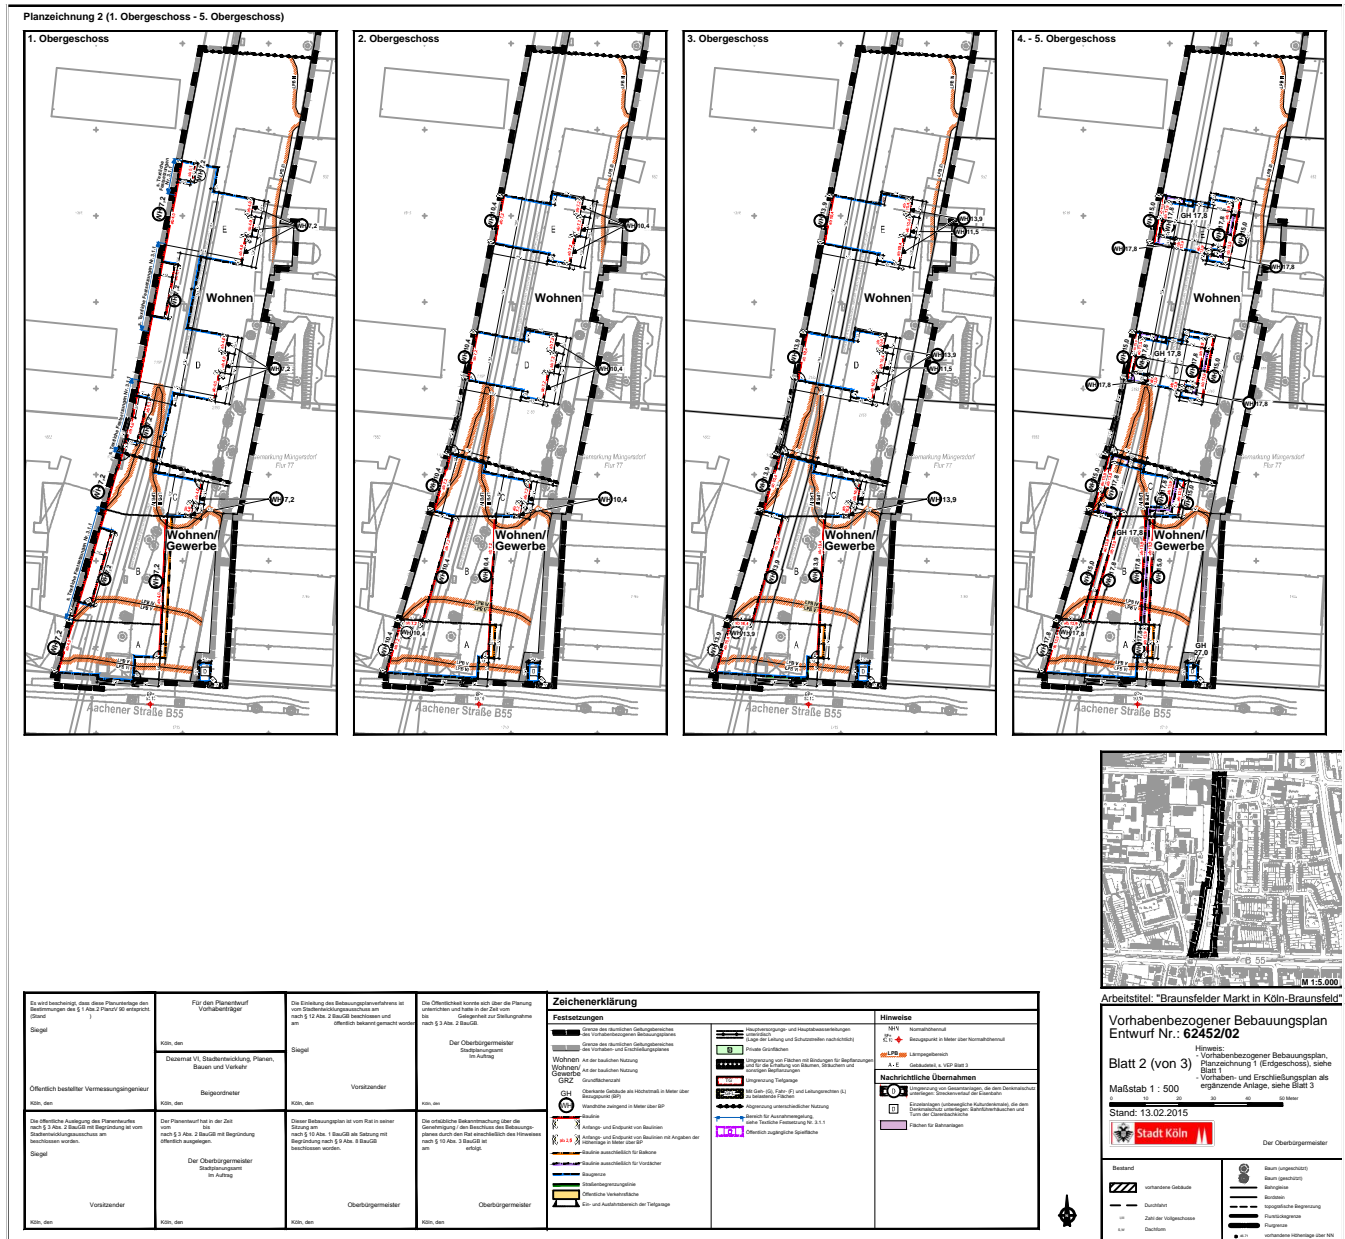

Vorhabenbezogener Bebauungsplan (Blatt 2)
"Braunfelder Markt"
in Köln-Braunsfeld

Table with 4 columns: Roles (e.g., Für den Planentwurf, Öffentlich bestellter), Responsibilities, and a detailed 'Zeichenerklärung' (Legend) for symbols used in the plans, such as 'Festsetzungen' and 'Hinweise'.

Administrative information including 'Arbeits-titel: "Braunfelder Markt in Köln-Braunsfeld"', 'Vorhabenbezogener Bebauungsplan Entwurf Nr.: 62452/02', 'Blatt 2 (von 3)', 'Maßstab 1 : 500', 'Stand: 13.02.2015', and 'Stadt Köln' logo.

ohne Maßstab

Planwirkungsbereich der Vorlage zur Orientierung von Mitgliedern des Rates, der Ausschüsse und der Bezirksvertretungen, die wegen Befangenheit an den Beratungen zu diesem Tagesordnungspunkt nicht teilnehmen dürfen.