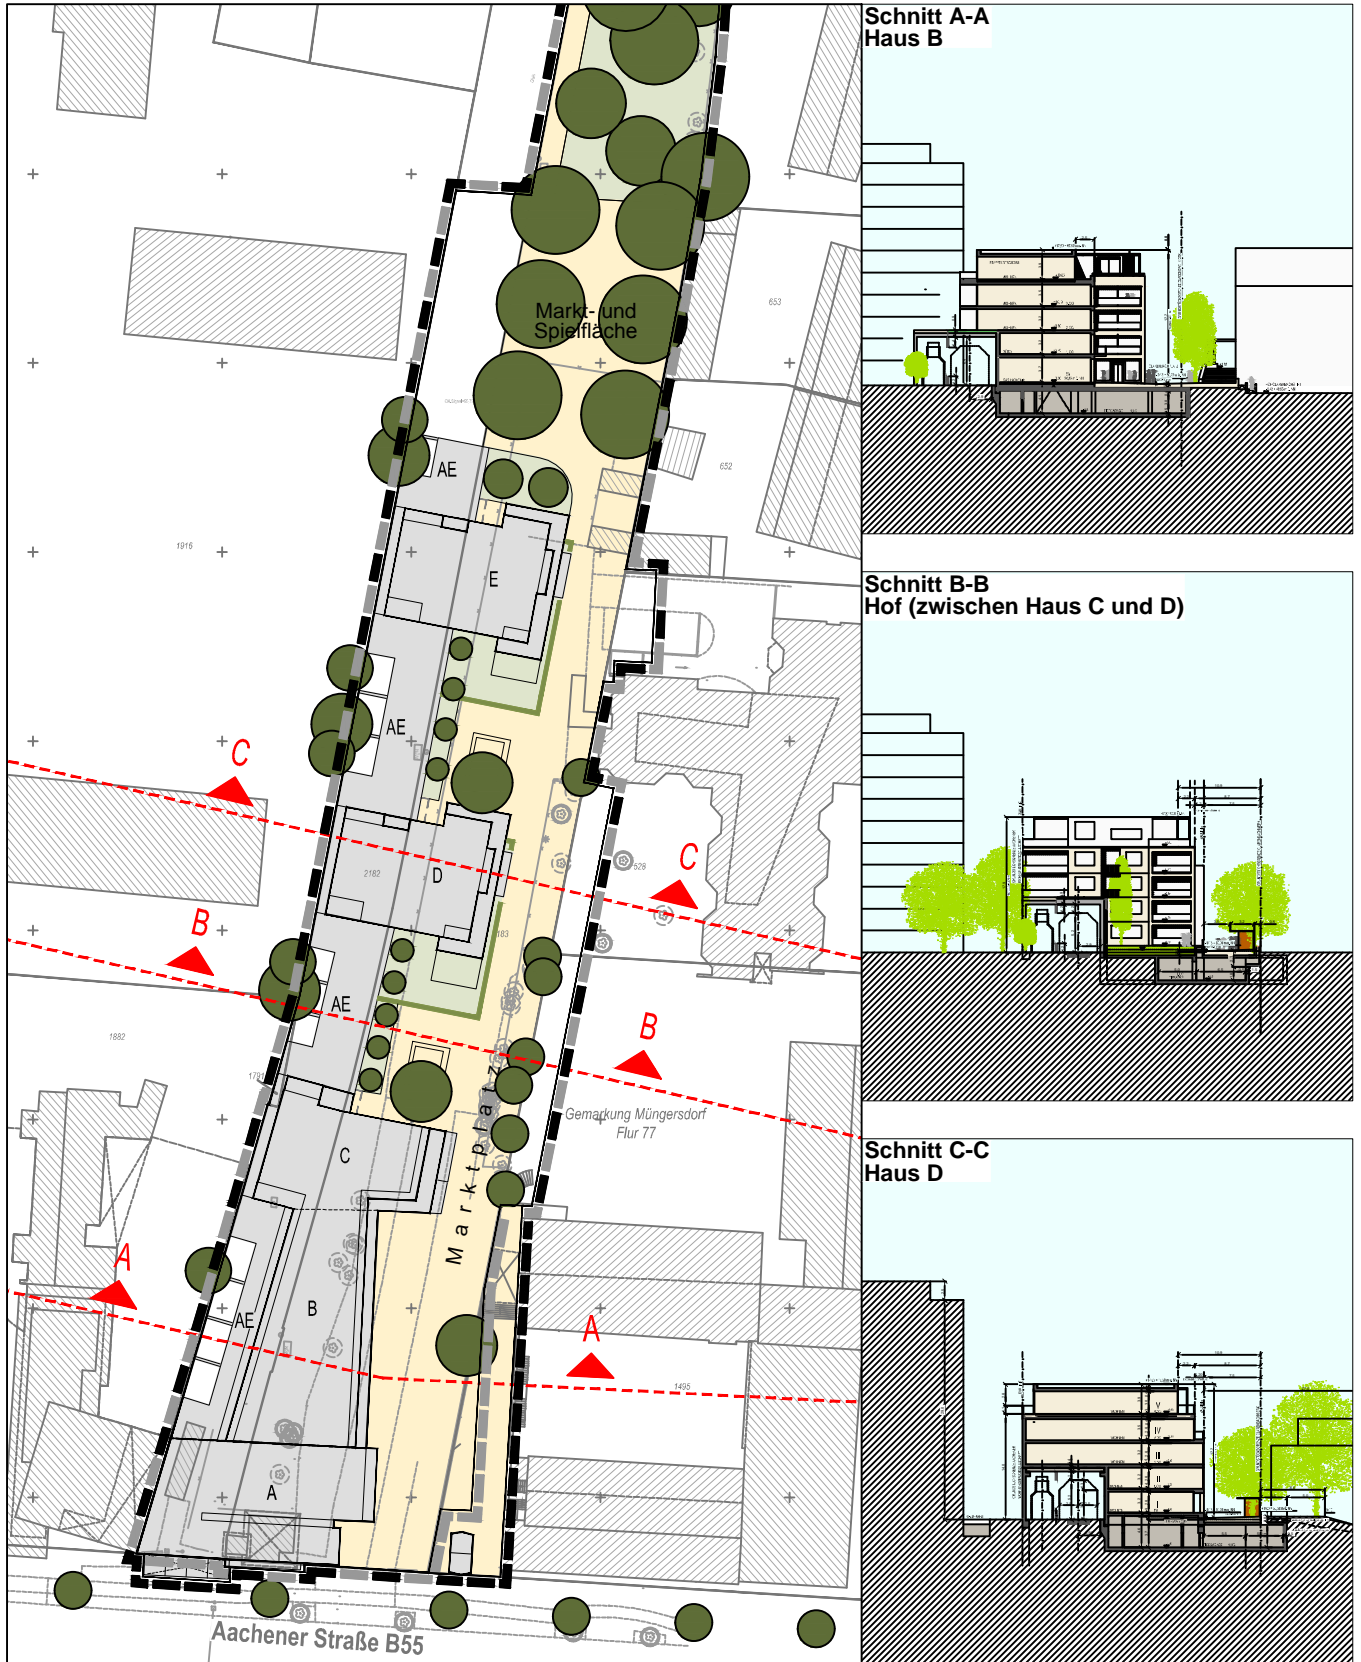

Städtebauliches Konzept zum Vorhabenbezogenen Bebauungsplan "Braunsfelder Markt" in Köln-Braunsfeld

Maßstab 1 : 1.000

Planwirkungsbereich der Vorlage zur Orientierung von Mitgliedern des Rates, der Ausschüsse und der Bezirksvertretungen, die wegen Befangenheit an den Beratungen zu diesem Tagesordnungspunkt nicht teilnehmen dürfen.