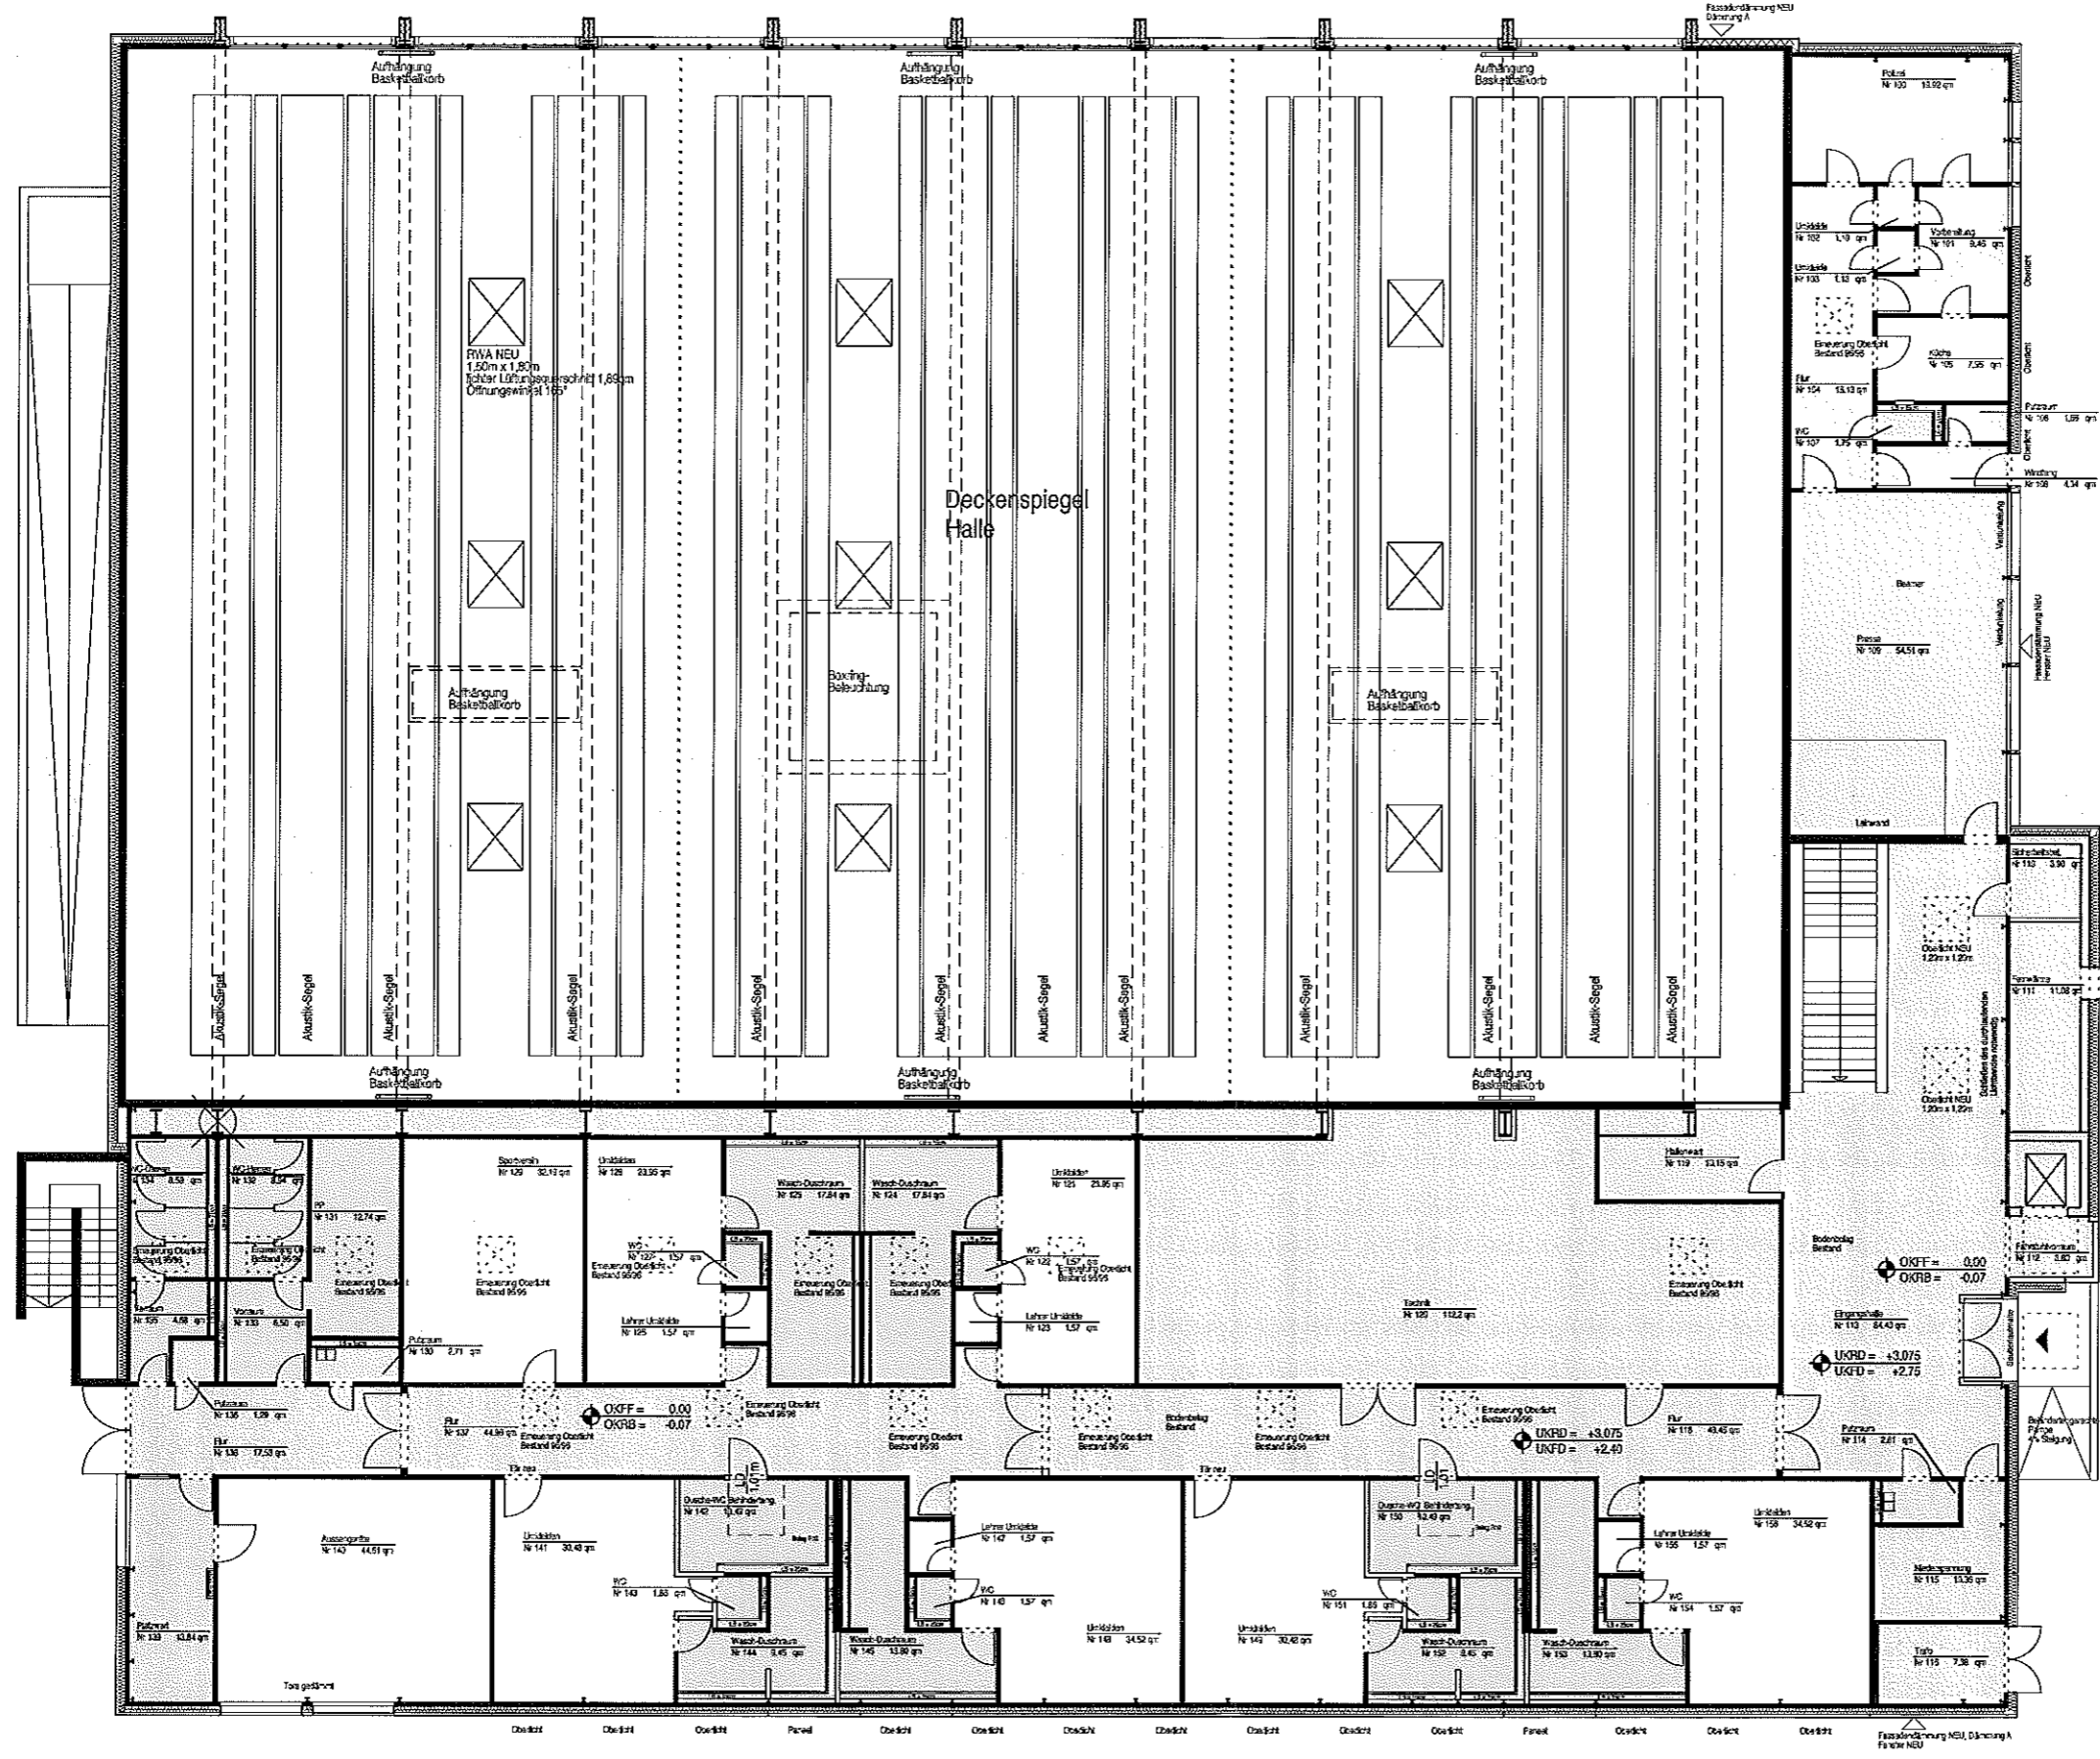

Legende

- Verkehrsflächen
- Umkleiden
- Sanitärräume
- Sporthalle
- Nebenräume
- Technik

Projekt SSK  
 Sporthalle Südstadion

Beschreibung KG  
 Raumtypologie

Plannummer 01

Datum 29. April 2013

Maßstab M 1:200

**PANNHAUSEN**  
 ARCHITEKTUR

Legende

- Verkehrsflächen
- Umkleiden
- Sanitärräume
- Sporthalle
- Nebenräume
- Technik

Projekt **SSK**  
 Sporthalle Südstadion

Beschreibung **EG**  
 Raumtypologie

Plannummer **02**

Datum **29. April 2013**

Maßstab **M 1:200**