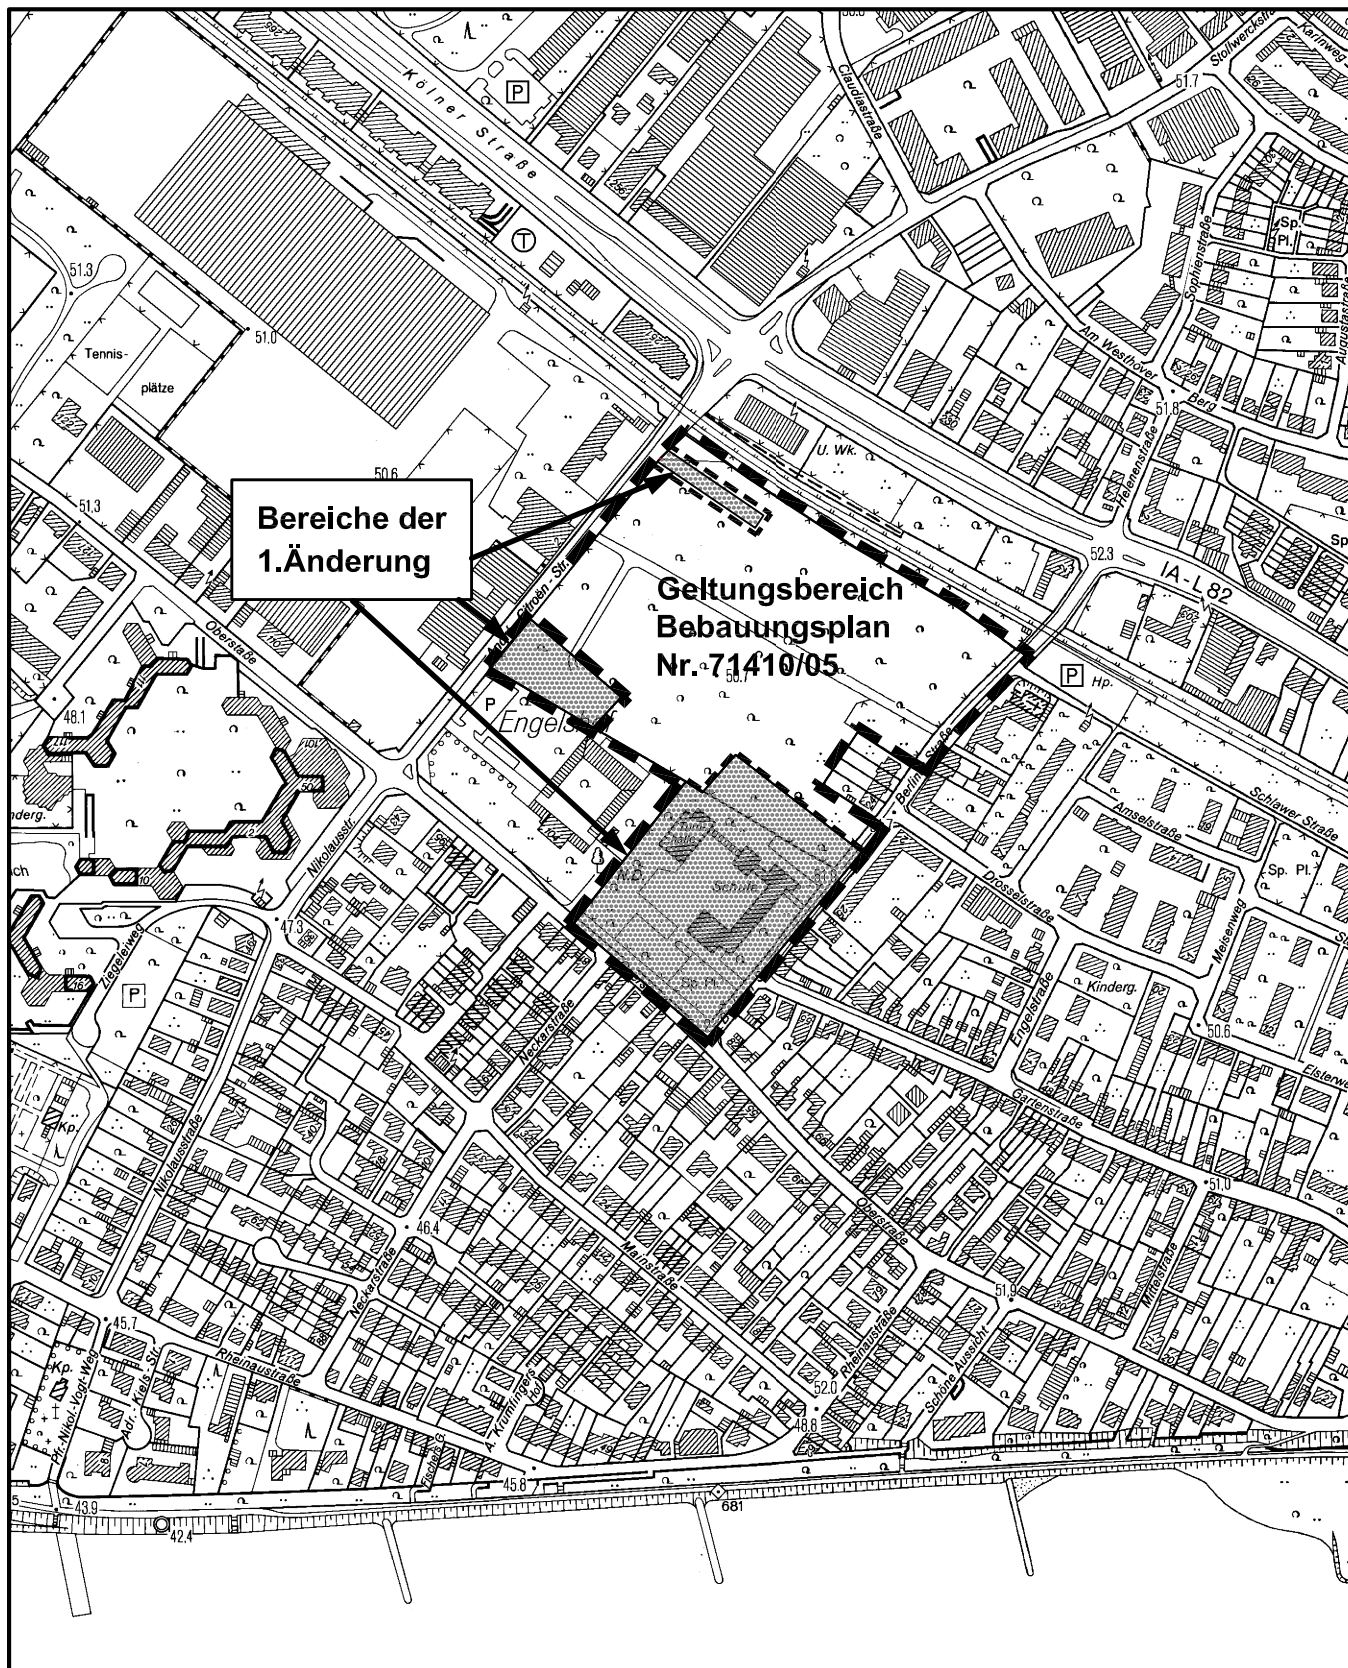

Geltungsbereich des Bebauungsplanes Nr. 71410/05 André - Citroën - Straße in Köln - Porz - Westhoven, 1. Änderung

Maßstab 1 : 5 000

Planwirkungsbereich der Vorlage zur Orientierung von Mitgliedern des Rates, der Ausschüsse und der Bezirksvertretungen, die wegen Befangenheit an den Beratungen zu diesem Tagesordnungspunkt nicht teilnehmen dürfen.