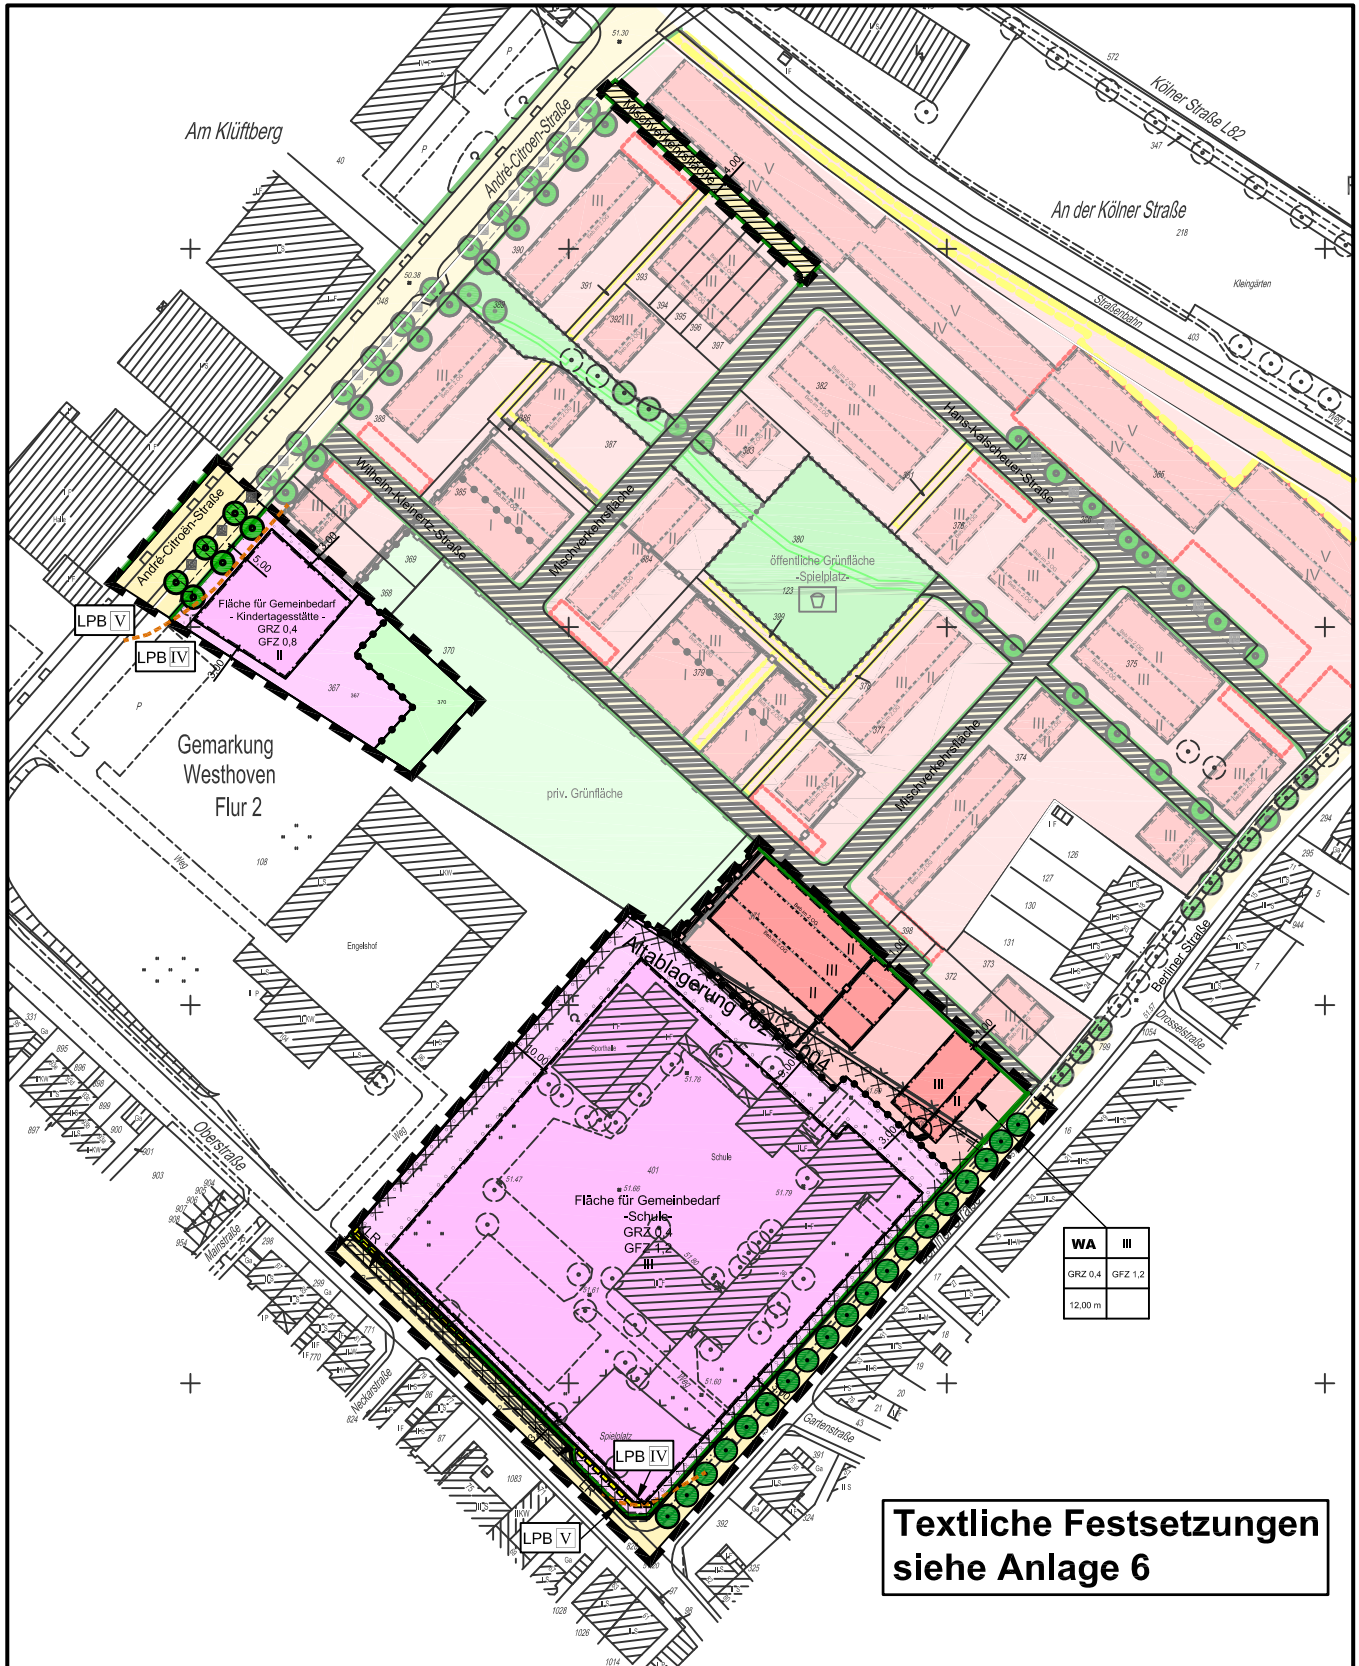

Bebauungsplan Nr. 71410/05, 1. Änderung **"André-Citroën-Straße"** in Köln - Porz - Westhoven

WA	III
GRZ 0,4	GFZ 1,2
12,00 m	

**Textliche Festsetzungen
siehe Anlage 6**

Maßstab 1 : 2 000