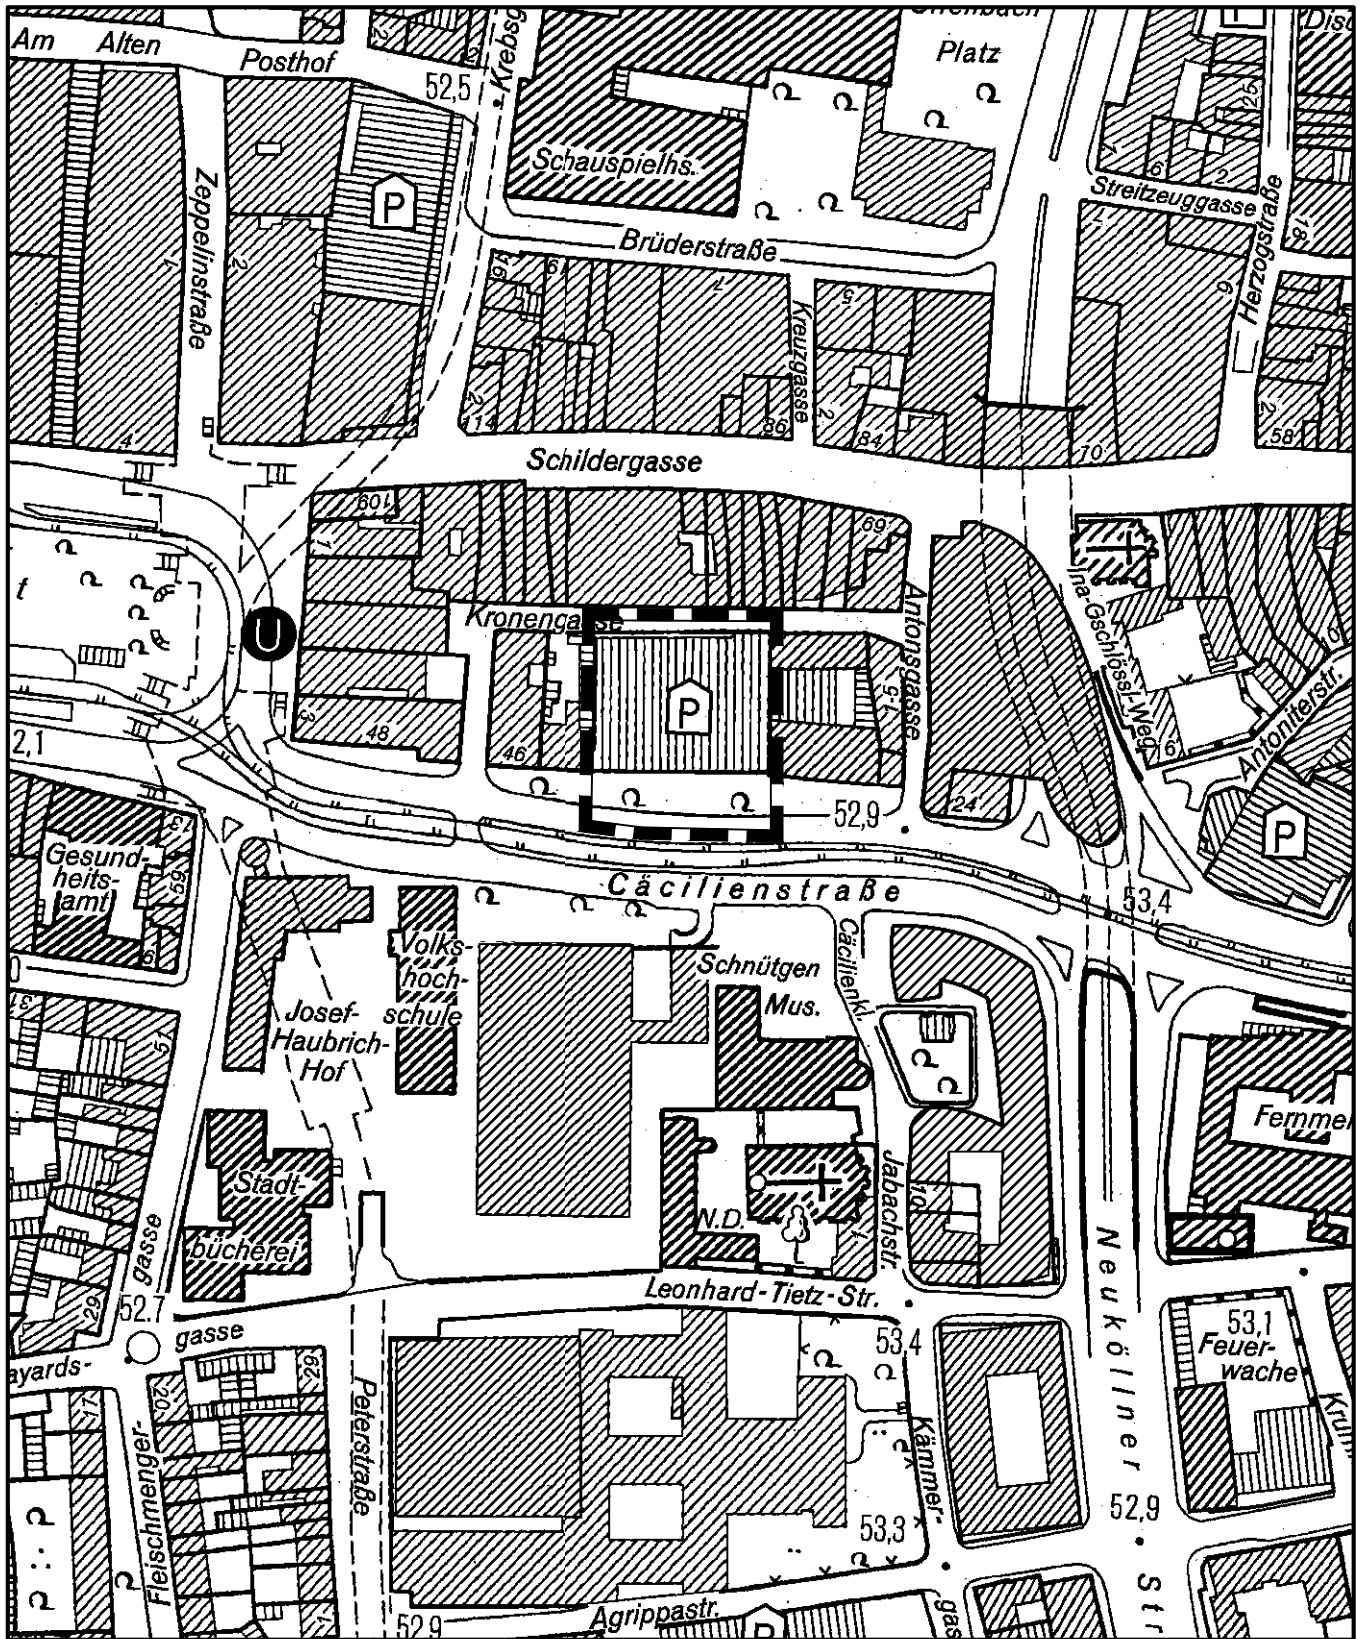

Aufhebung des Aufstellungsbeschlusses (StEA vom 08.05.2014)

Bebauungsplan Nr. 66448/14

Arbeitstitel: Cäcilienstraße 32

in Köln - Altstadt/Nord und Altstadt/Süd

Maßstab 1 : 2 500

Planwirkungsbereich der Vorlage zur Orientierung von Mitgliedern des Rates, der Ausschüsse und der Bezirksvertretungen, die wegen Befangenheit an den Beratungen zu diesem Tagesordnungspunkt nicht teilnehmen dürfen.