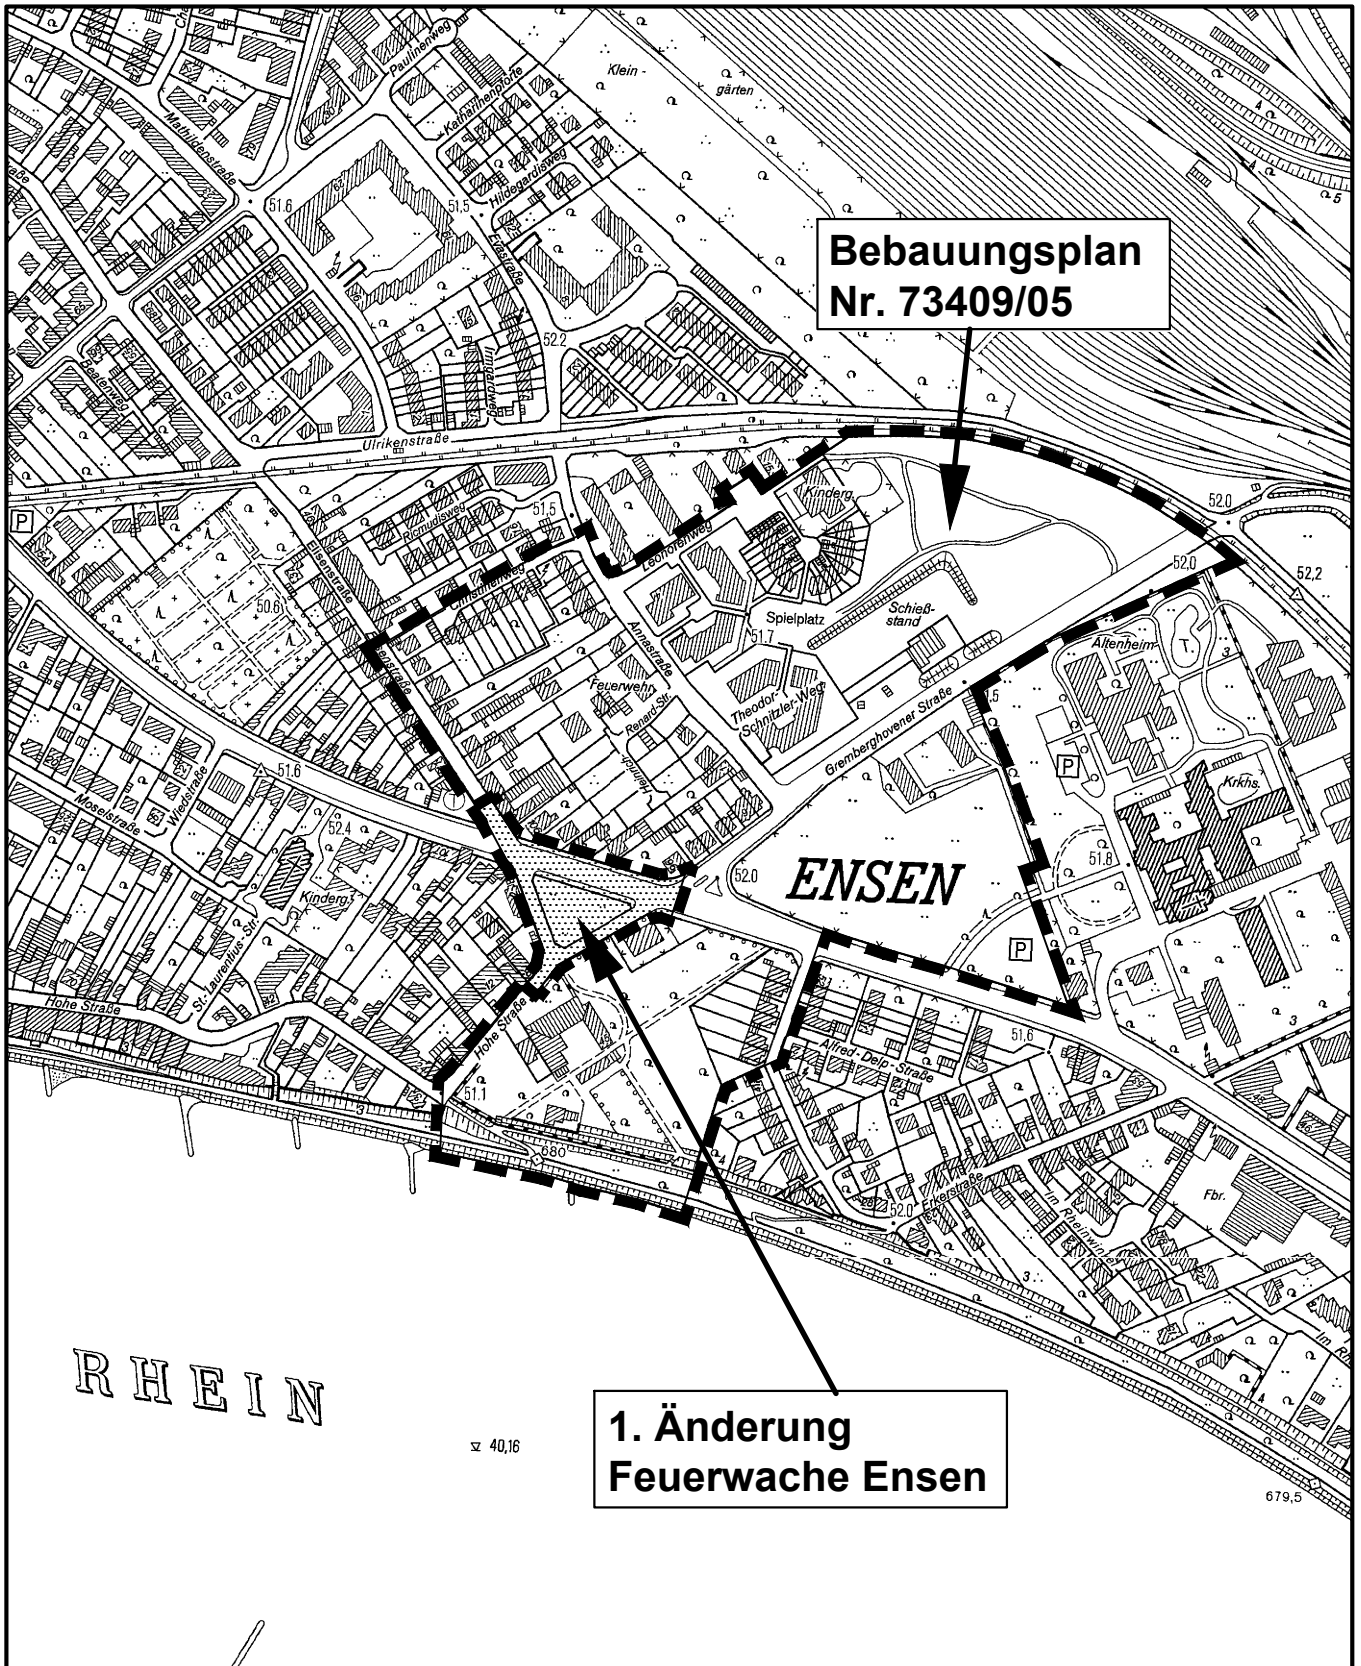

Geltungsbereich des Bebauungsplanes Nr. 73409/05 **Grünbereich Ensen** in Köln - Porz - Ensen, 1. Änderung Feuerwache Ensen

Maßstab 1 : 5 000

Planwirkungsbereich der Vorlage zur Orientierung von Mitgliedern des Rates, der Ausschüsse und der Bezirksvertretungen, die wegen Befangenheit an den Beratungen zu diesem Tagesordnungspunkt nicht teilnehmen dürfen.